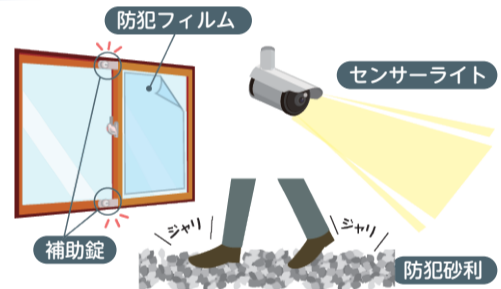

12月1日~2021年1月3日

年末年始は犯罪や交通事故の件数が多くなっています。
家庭での対策で、安全・安心な年末年始を過ごしましょう。

空き巣・
忍び込み

施錠の徹底と防犯グッズの活用を!

長期不在時は、
雨戸やシャッターを
活用しましょう。

ごみ出し等の
短時間であっても、
施錠を徹底しましょう。

日頃のあいさつや
声掛けにより、地域で
防犯意識を共有しましょう。

防犯グッズで
事前に対策

犯人は時間(手間)・
光・音を嫌います。

防犯グッズを活用して、防犯力を
高めましょう。

交通安全

反射材が
あなたを守る!

歩行者も自転車も、目立つ格好をしましょう!

リストバンド

靴のかかと

キーホルダー