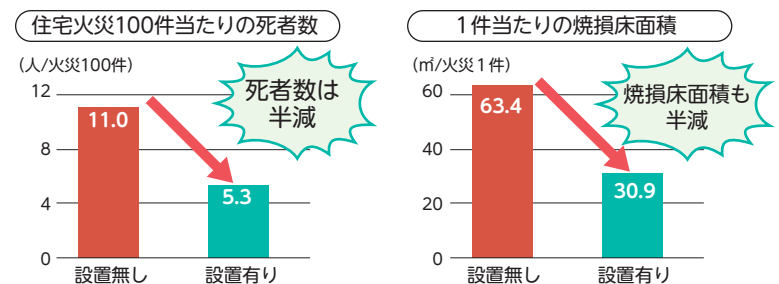

2020年度 全国統一防火標語 「その火事を 防ぐあなたに 金メダル」

住宅火災を起こさないためには？

近年、住宅火災における死者のうち、高齢者の占める割合が多くなっています。普段何気なくやってしまう習慣、実は、危険かもしれません…！年末年始を安心して過ごすために、**火気や電気機器の取扱い**には注意しましょう！

2019年 住宅火災原因ワースト3 (市内)

出火原因

- 1位 こんろ**

 - 調理中にその場を離れてしまった
 - 油を加熱し過ぎてしまった
- 2位 たばこ**

住宅用火災警報器の設置・点検をしましょう！

住宅用火災警報器の設置の義務化から、約10年が経ちました。経過とともに、感知部分がほこりや油で汚れている場合や、電池の消耗等により火災を感知できなくなることがあります。設置してから**10年を目安に機器を交換**しましょう。また、**日頃から定期的に点検を行うこと**がとても大切です。

住宅用火災警報器の点検方法

- ① テストボタンを押すか引きひもを引っ張ります。
- ② 警報音(ブザーや音声)を確認します。

※ 警報音が鳴らない場合は、電池切れや故障の可能性があります。

住宅用火災警報器の効果(2017年~2019年)

住宅用火災警報器とは？

自宅の天井や壁に取り付ける機器です。火災による**煙や熱**を感知すると警報音を鳴らして知らせてくれる**命**を守る大切な役割をしているんだ。

青葉消防団 消防団員募集中!

区内在住・在勤・在学の18歳以上の皆さんへ
消防団で活躍しませんか? あなたの力が必要です!

入団希望者は青葉消防署
庶務課消防団係まで