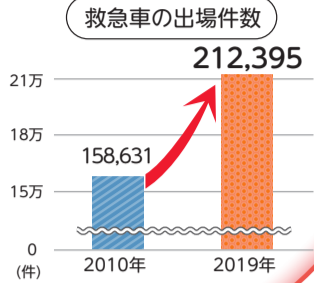

市内の救急出場件数は21万件を超え、9年連続で過去最多を更新!

救急車は、けがや病気などで、緊急に医療機関へ搬送するものです。
近年、通院のための要請などのタクシー代わりと思われる救急要請もあり、重症者への対応の遅れにもつながる恐れがあります。

救急車を必要としている人のため、救急車の適正利用について、皆様のご協力をお願いします。