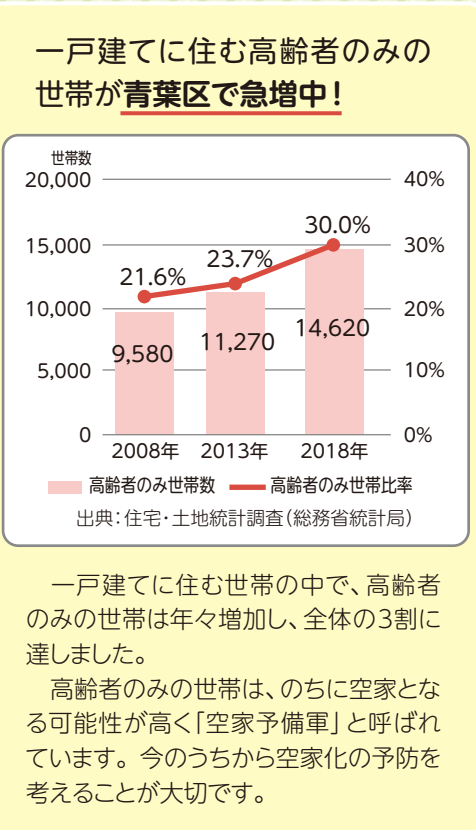

特集 2

☎ 企画調整係
☎ 045-978-2216
☎ 045-978-2410

住まいの

これからを考えてみませんか？

大切なわが家の将来について考えたことはありますか。
あなたに「もしも」があったとき、自宅をどうするか整理しておかないと、長い間放置される空家となってしまうかもしれません。将来に備えて、「住まいの終活」を始めましょう。

大切な自宅を
空家に
しないために