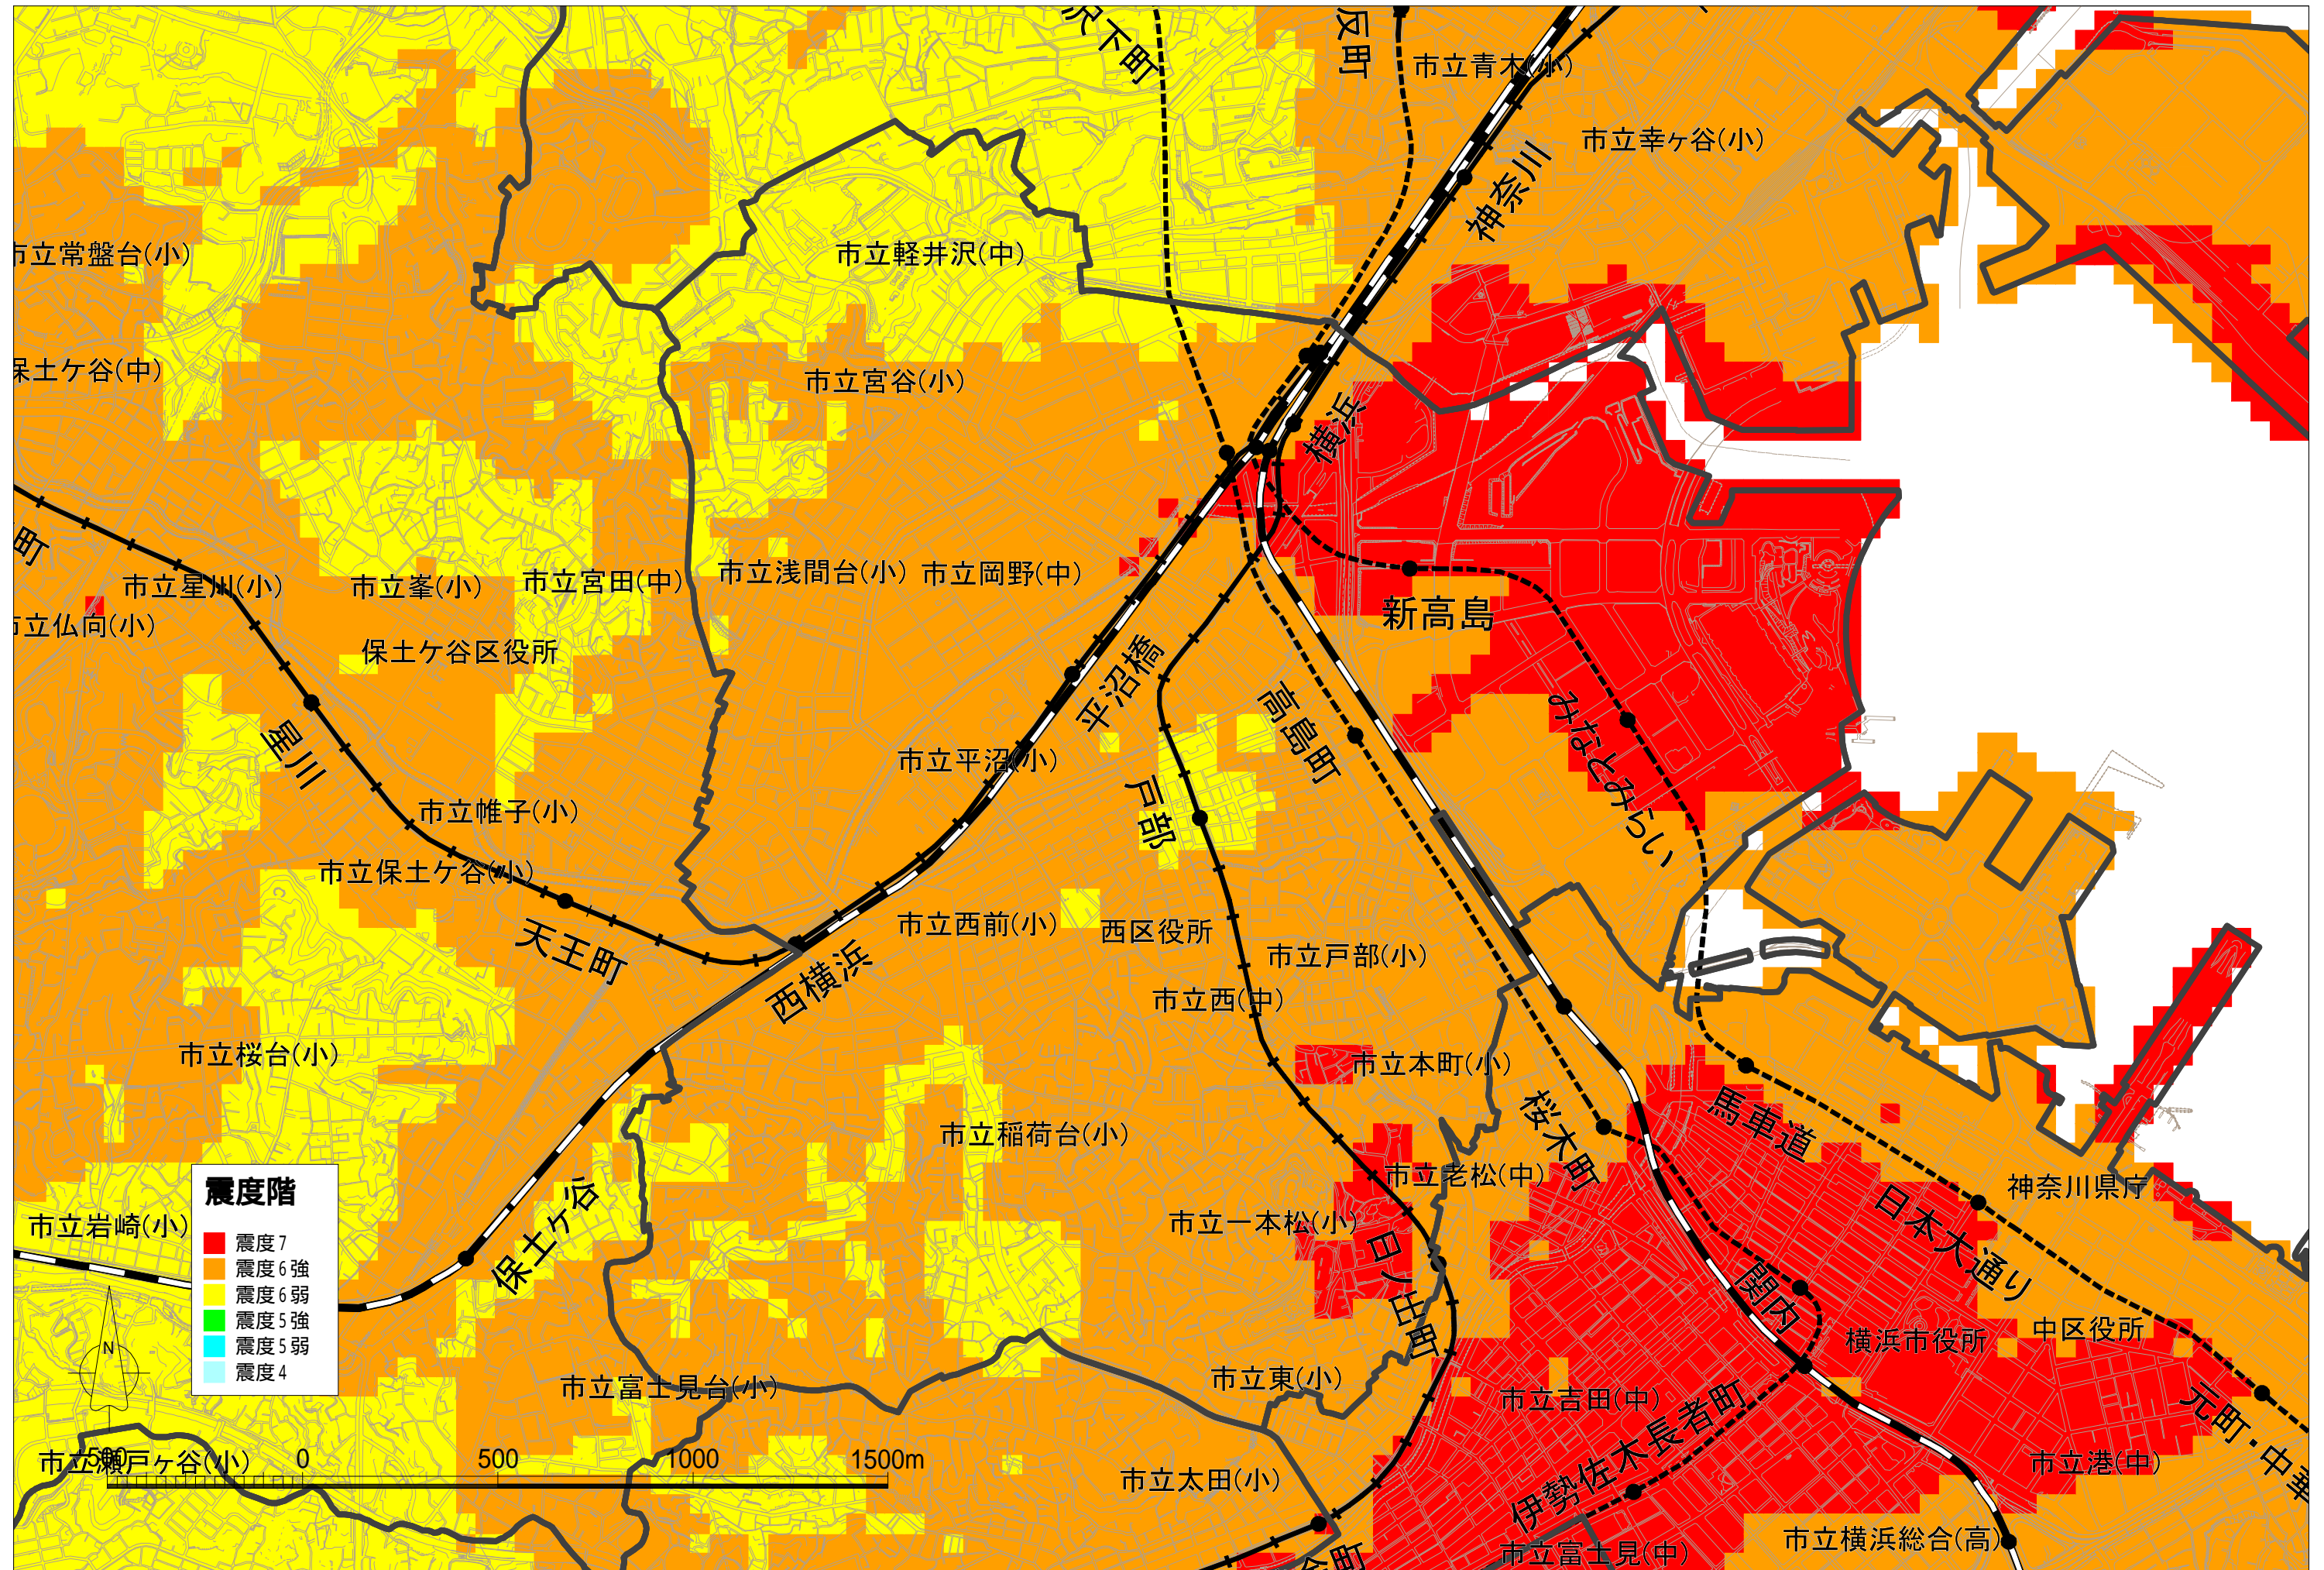

元禄型関東地震被害想定 地震マップ:西区

横浜市消防局 平成24年10月作成:横浜市地震被害想定調査に基づいて、市内における50mメッシュごとの震度階評価を行いました。