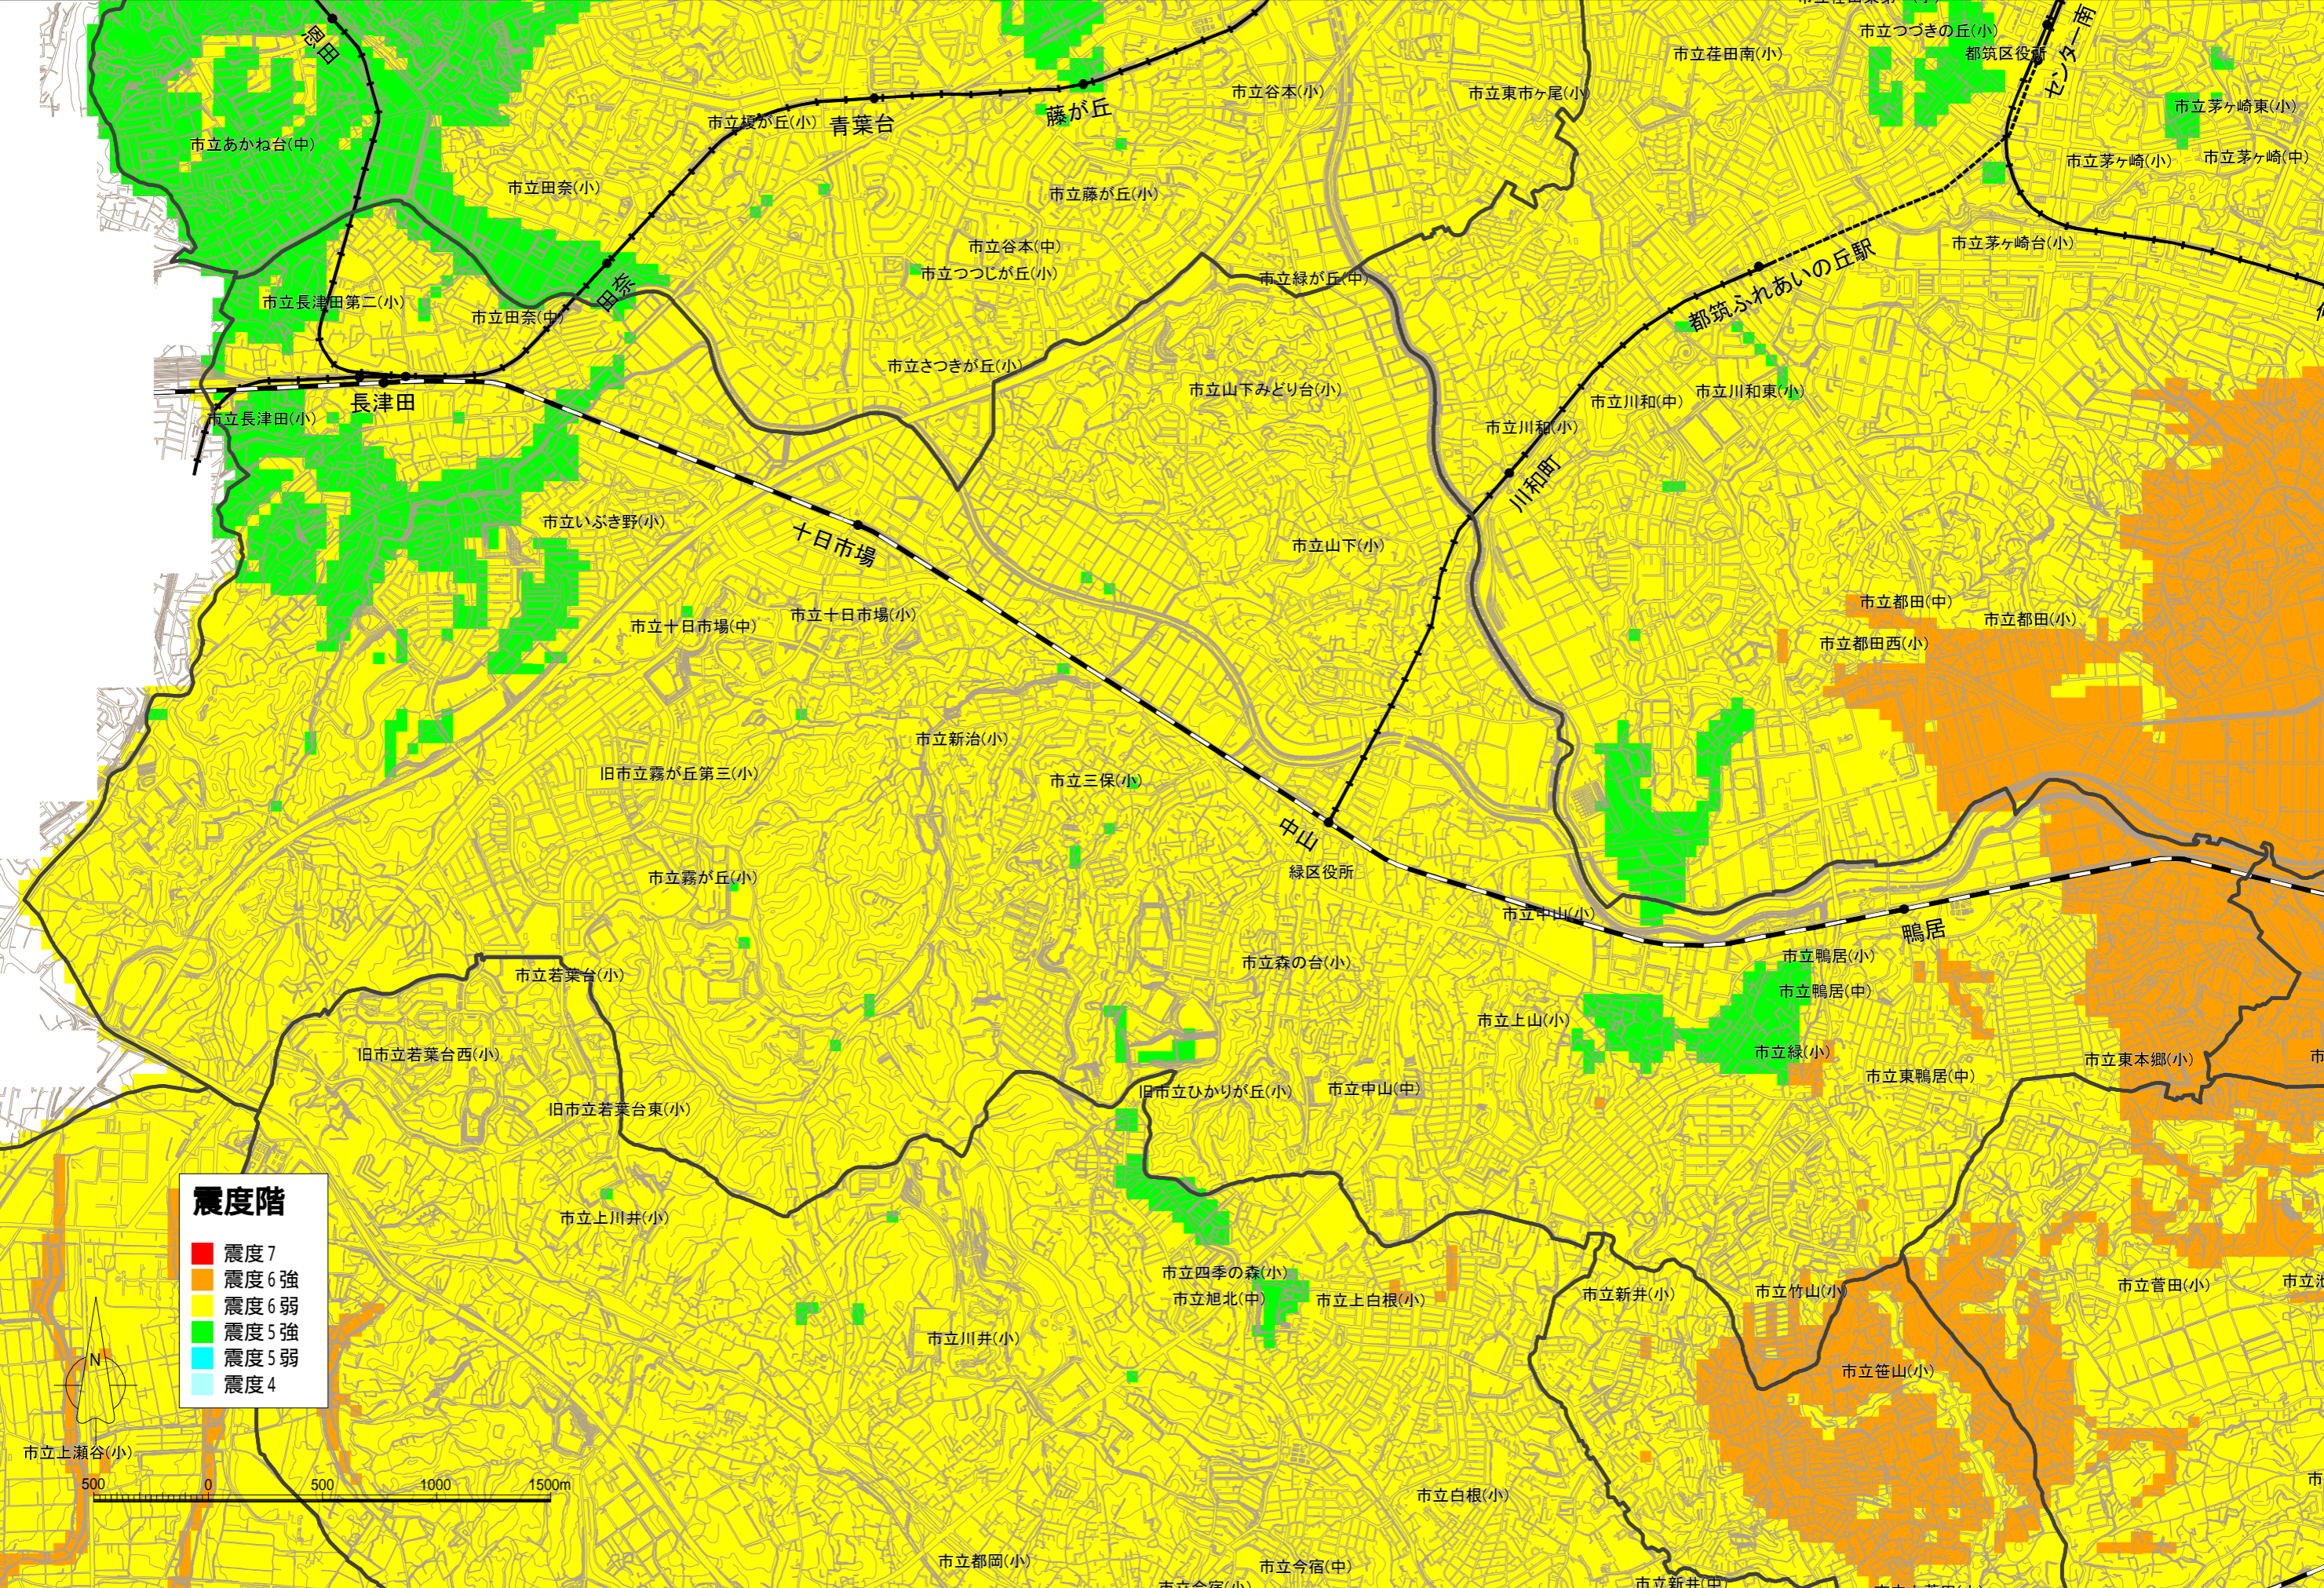

元禄型関東地震被害想定 地震マップ:緑区

横浜市消防局 平成24年10月作成:横浜市地震被害想定調査に基づいて、市内における50mメッシュごとの震度階評価を行いました。