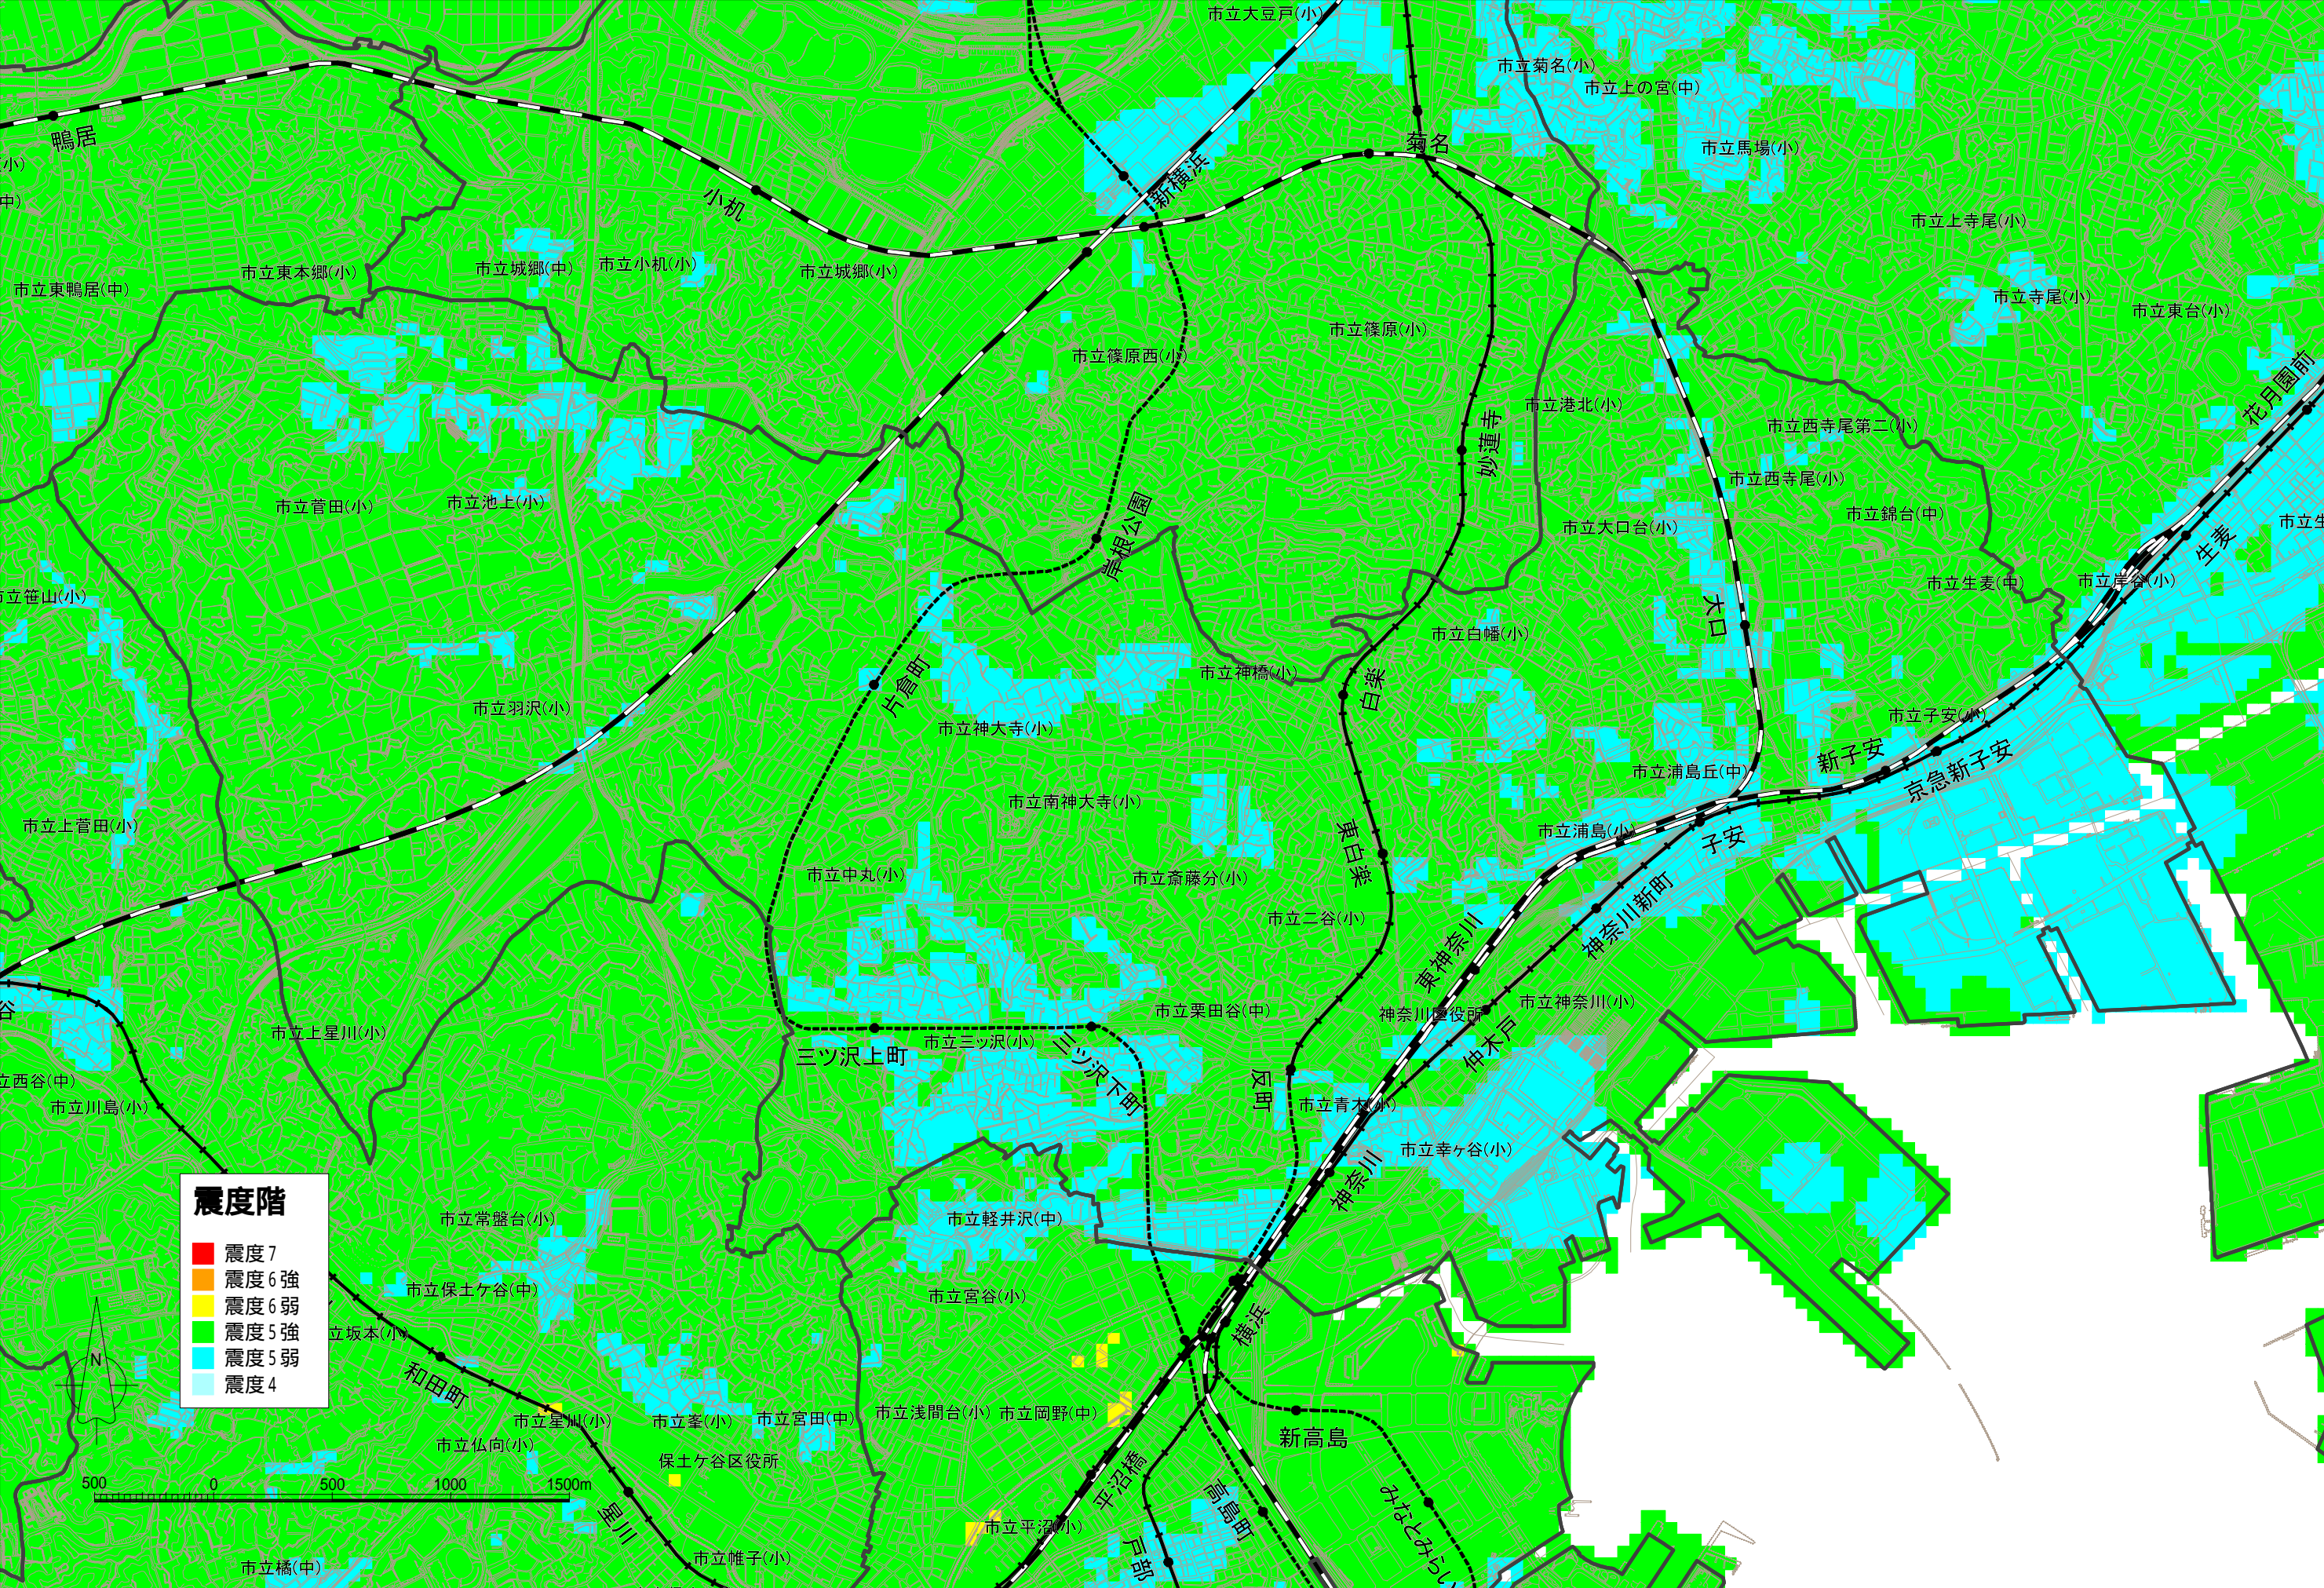

# 南海トラフ巨大地震被害想定 地震マップ:神奈川区

横浜市消防局 平成24年10月作成:横浜市地震被害想定調査に基づいて、市内における50mメッシュごとの震度階評価を行いました。