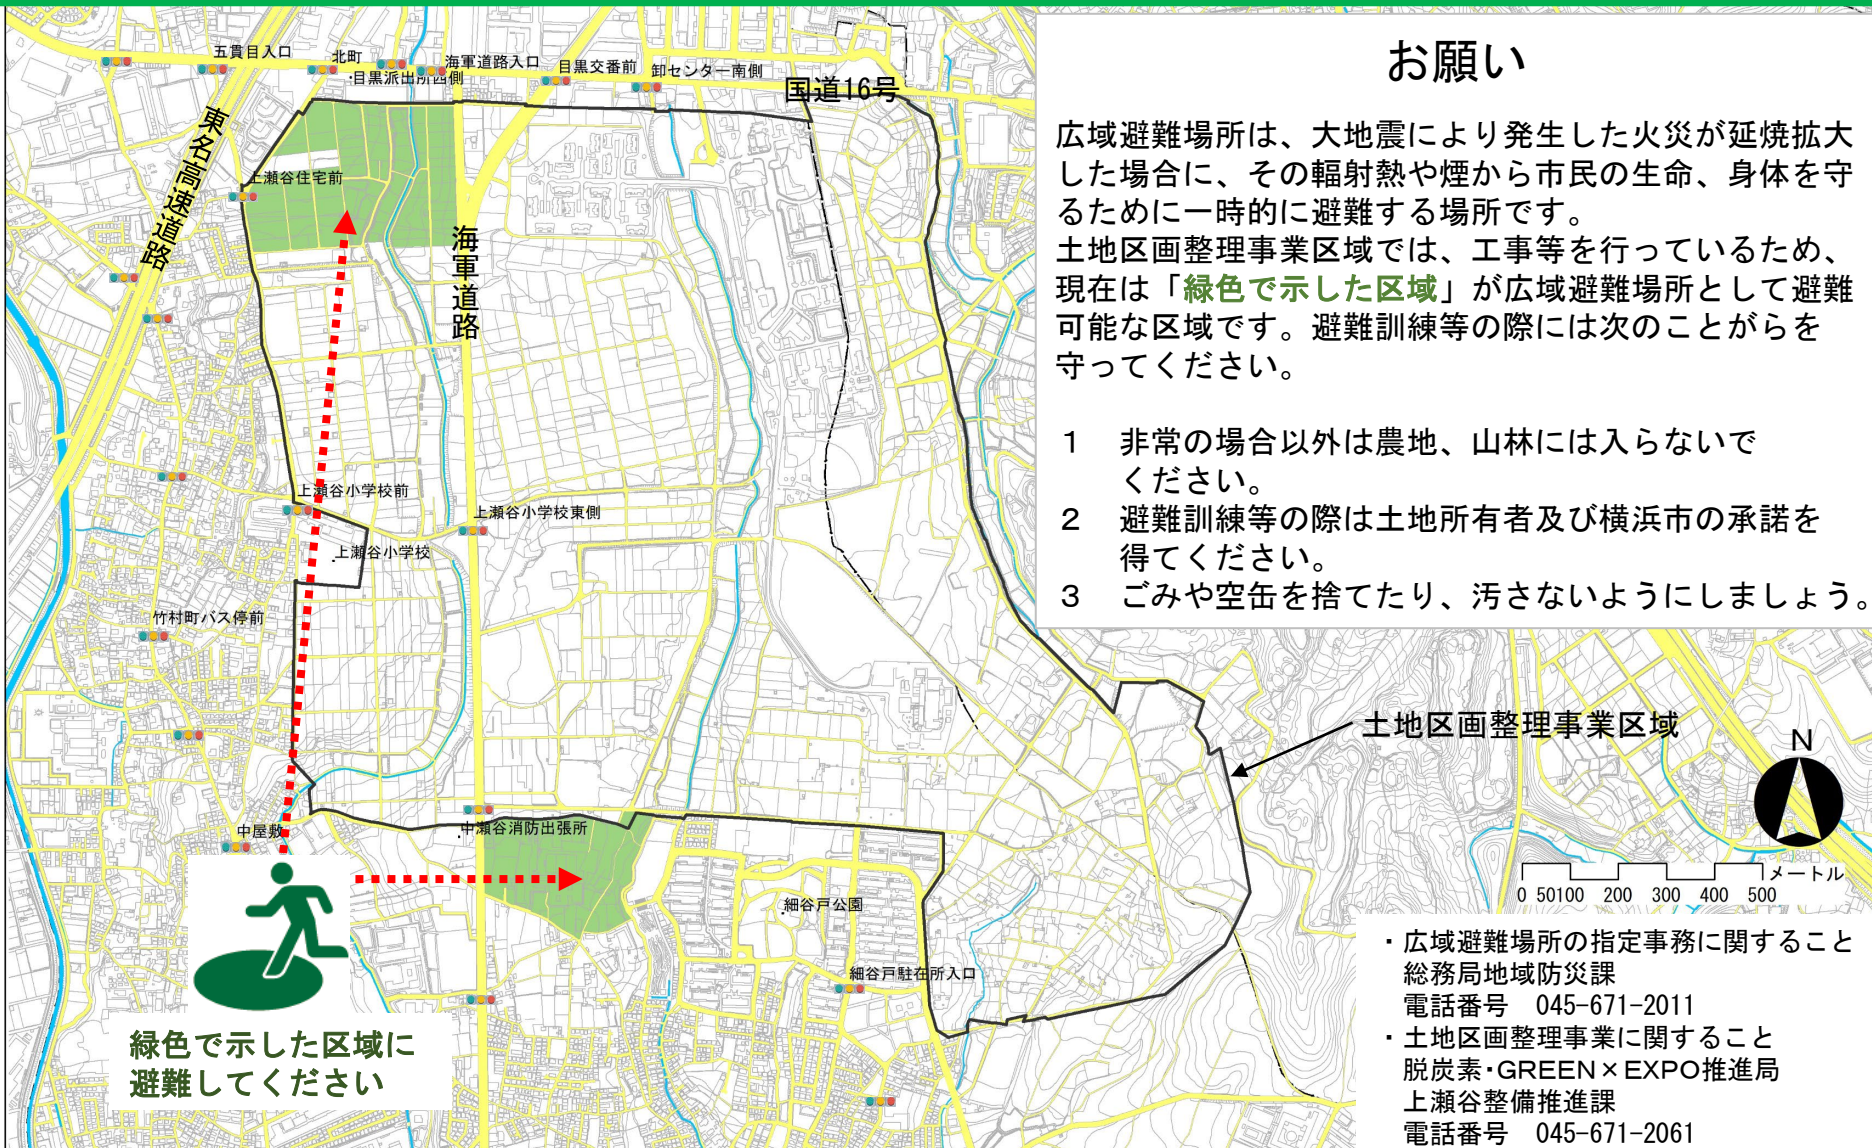

広域避難場所

EVACUATION AREA

大区域避難場所

광역피난장소

令和6年6月から避難可能な区域が変更になります

避難できる場所が変更になる場合は逐次お知らせします

お願い

広域避難場所は、大地震により発生した火災が延焼拡大した場合に、その輻射熱や煙から市民の生命、身体を守るために一時的に避難する場所です。土地区画整理事業区域では、工事等を行っているため、現在は「**緑色で示した区域**」が広域避難場所として避難可能な区域です。避難訓練等の際には次のことがらを守ってください。

1. 1 非常の場合以外は農地、山林には入らないでください。
2. 2 避難訓練等の際には土地所有者及び横浜市の承諾を得てください。
3. 3 ごみや空缶を捨てたり、汚さないようにしましょう。

緑色で示した区域に
避難してください

- ・広域避難場所の指定事務に関すること
  総務局地域防災課
  電話番号 045-671-2011
- ・土地区画整理事業に関すること
  脱炭素・GREEN×EXPO推進局
  上瀬谷整備推進課
  電話番号 045-671-2061