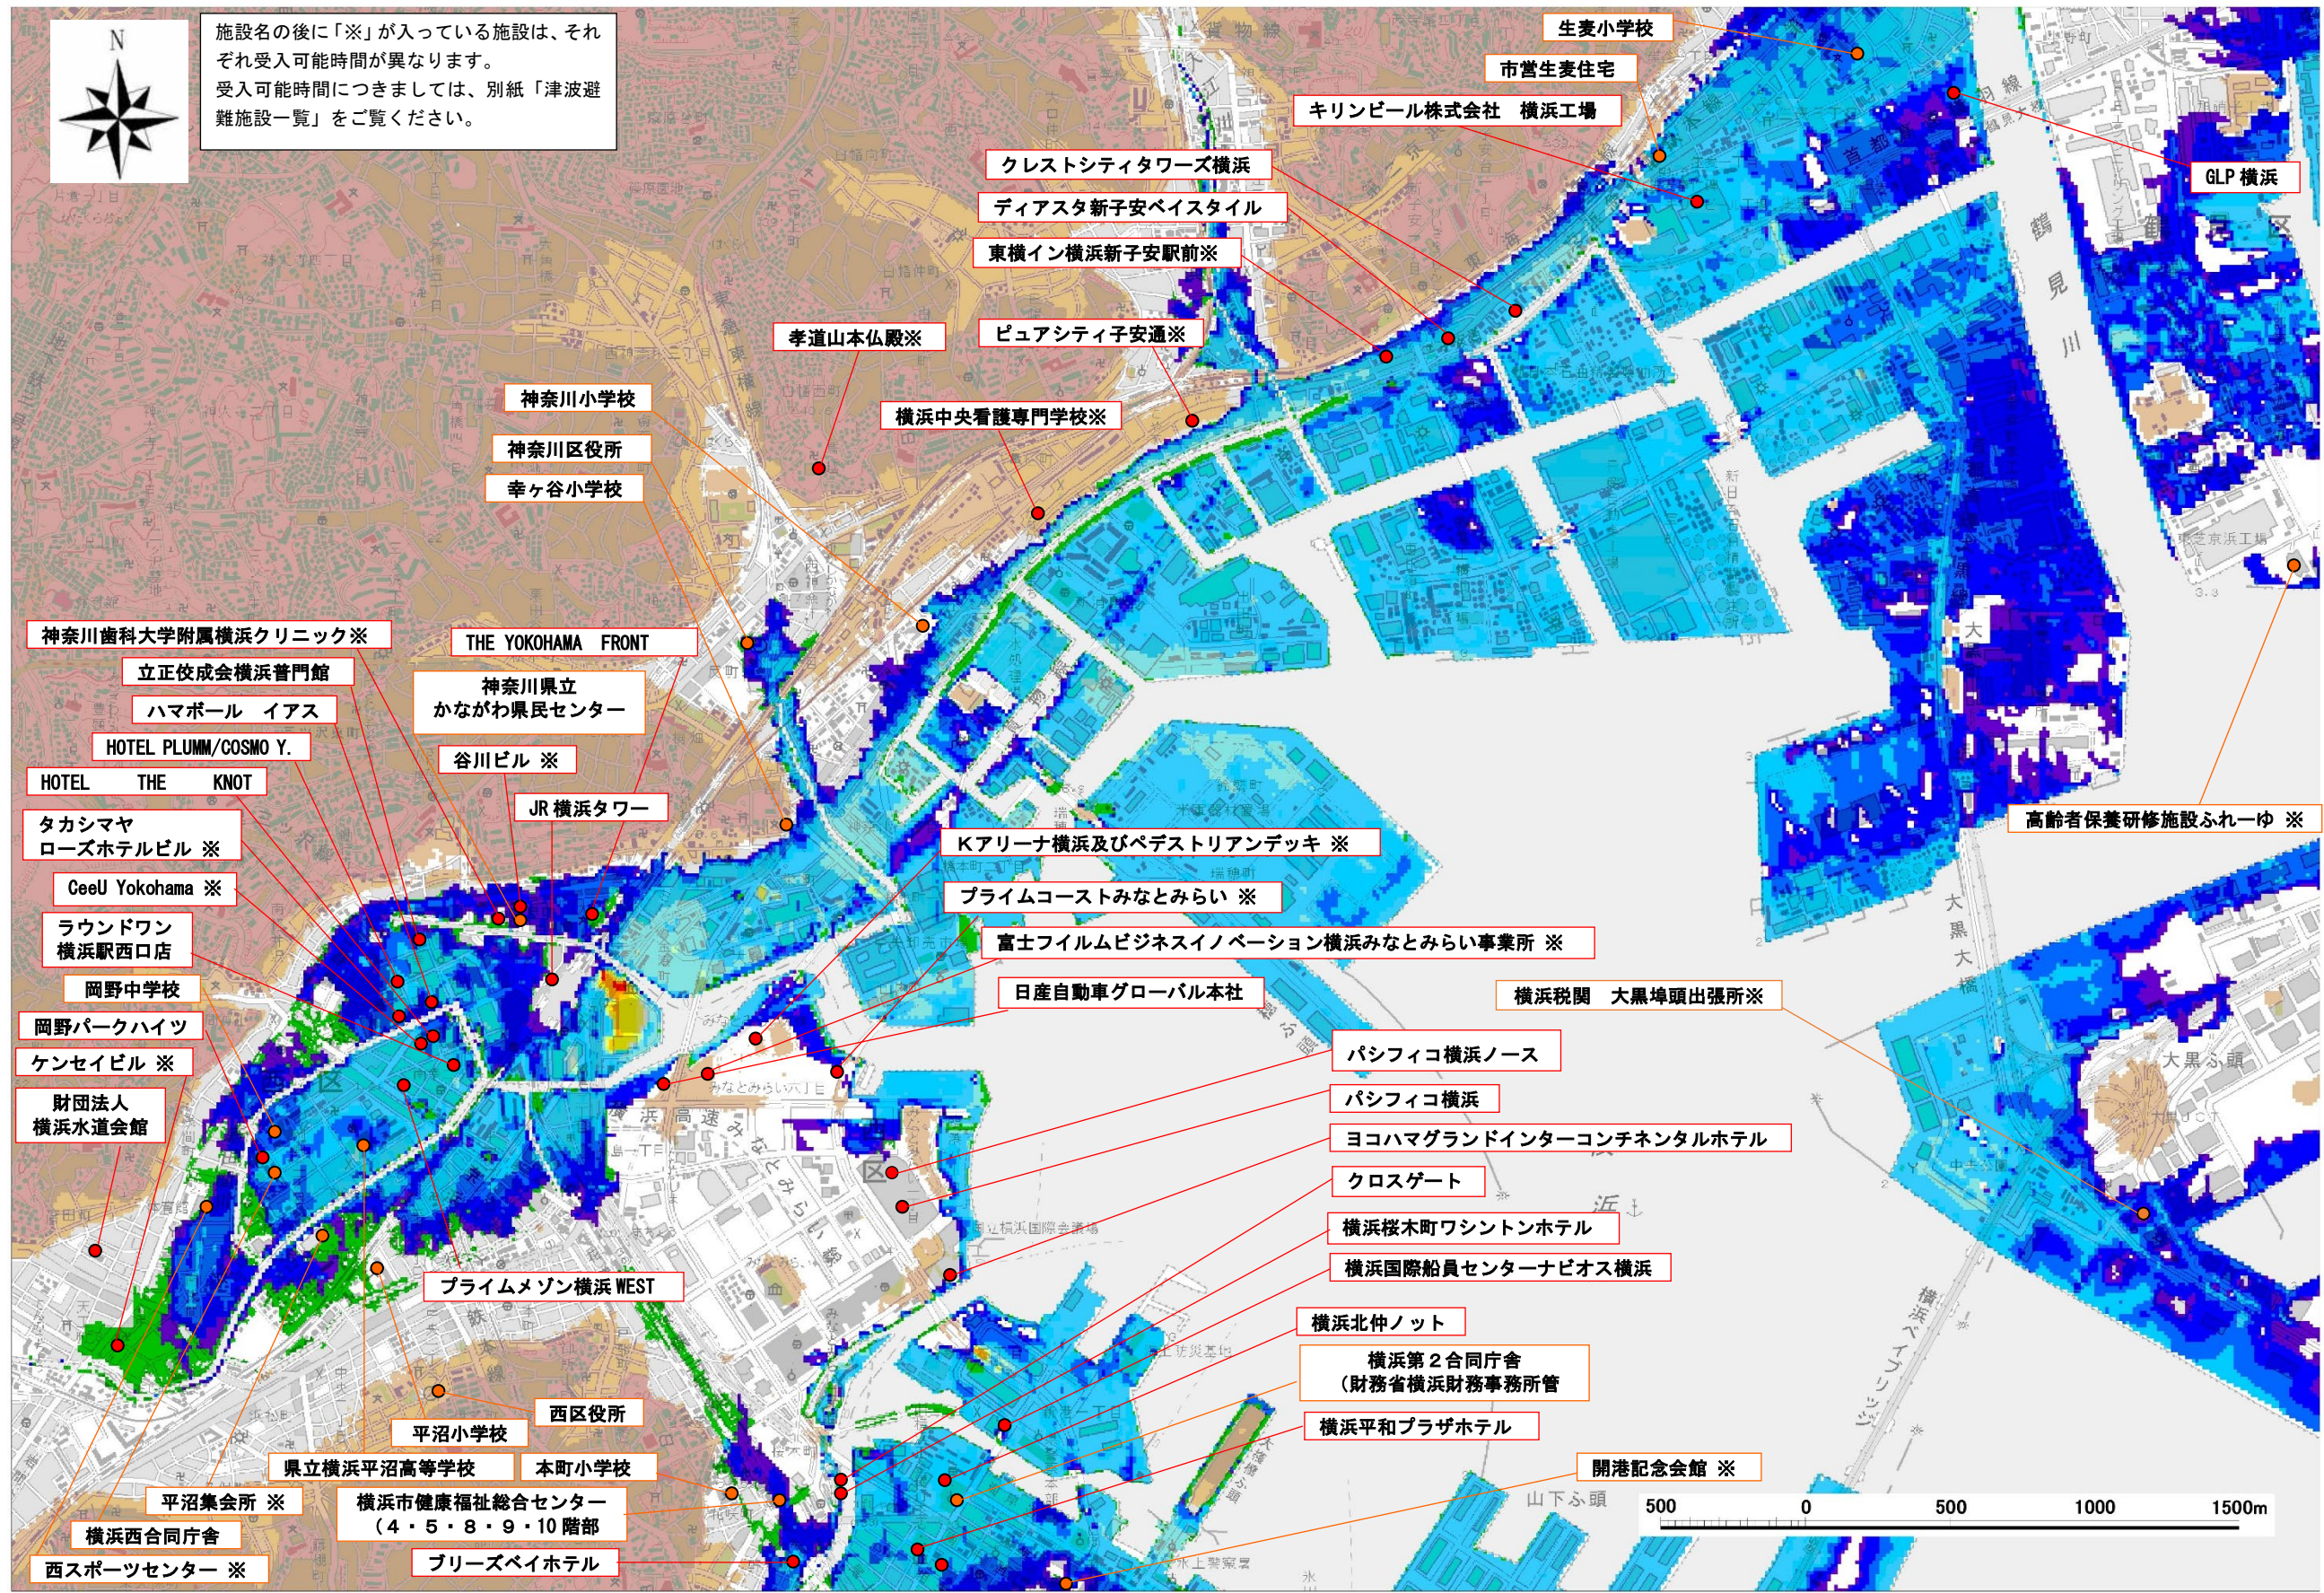

施設名の後に「※」が入っている施設は、それぞれ受入可能時間が異なります。  
 受入可能時間につきましては、別紙「津波避難施設一覧」をご覧ください。

施設名の後に「※」が入っている施設は、それぞれ受入可能時間が異なります。  
受入可能時間につきましては、別紙「津波避難施設一覧」をご覧ください。

- 神奈川小学校
- 神奈川区役所
- 幸ヶ谷小学校
- 神奈川歯科大学附属横浜クリニック※
- 立正佼成会横浜普門館
- ハマホール イース
- HOTEL PLUMM/COSMO Y.
- HOTEL THE KNOT
- タカシマヤローズホテルビル※
- CeeU Yokohama ※
- ラウンドワン横浜駅西口店
- 岡野中学校
- 岡野パークハイツ
- ケンセイビル ※
- 財団法人横浜水道会館
- THE YOKOHAMA FRONT
- 神奈川県立かながわ県民センター
- 谷川ビル ※
- JR 横浜タワー
- プライムメゾン横浜 WEST
- 西区役所
- 平沼小学校
- 県立横浜平沼高等学校
- 本町小学校
- 平沼集会所 ※
- 横浜市健康福祉総合センター (4・5・8・9・10階部)
- 横濱西合同庁舎
- 西スポーツセンター ※
- ブリーズベイホテル