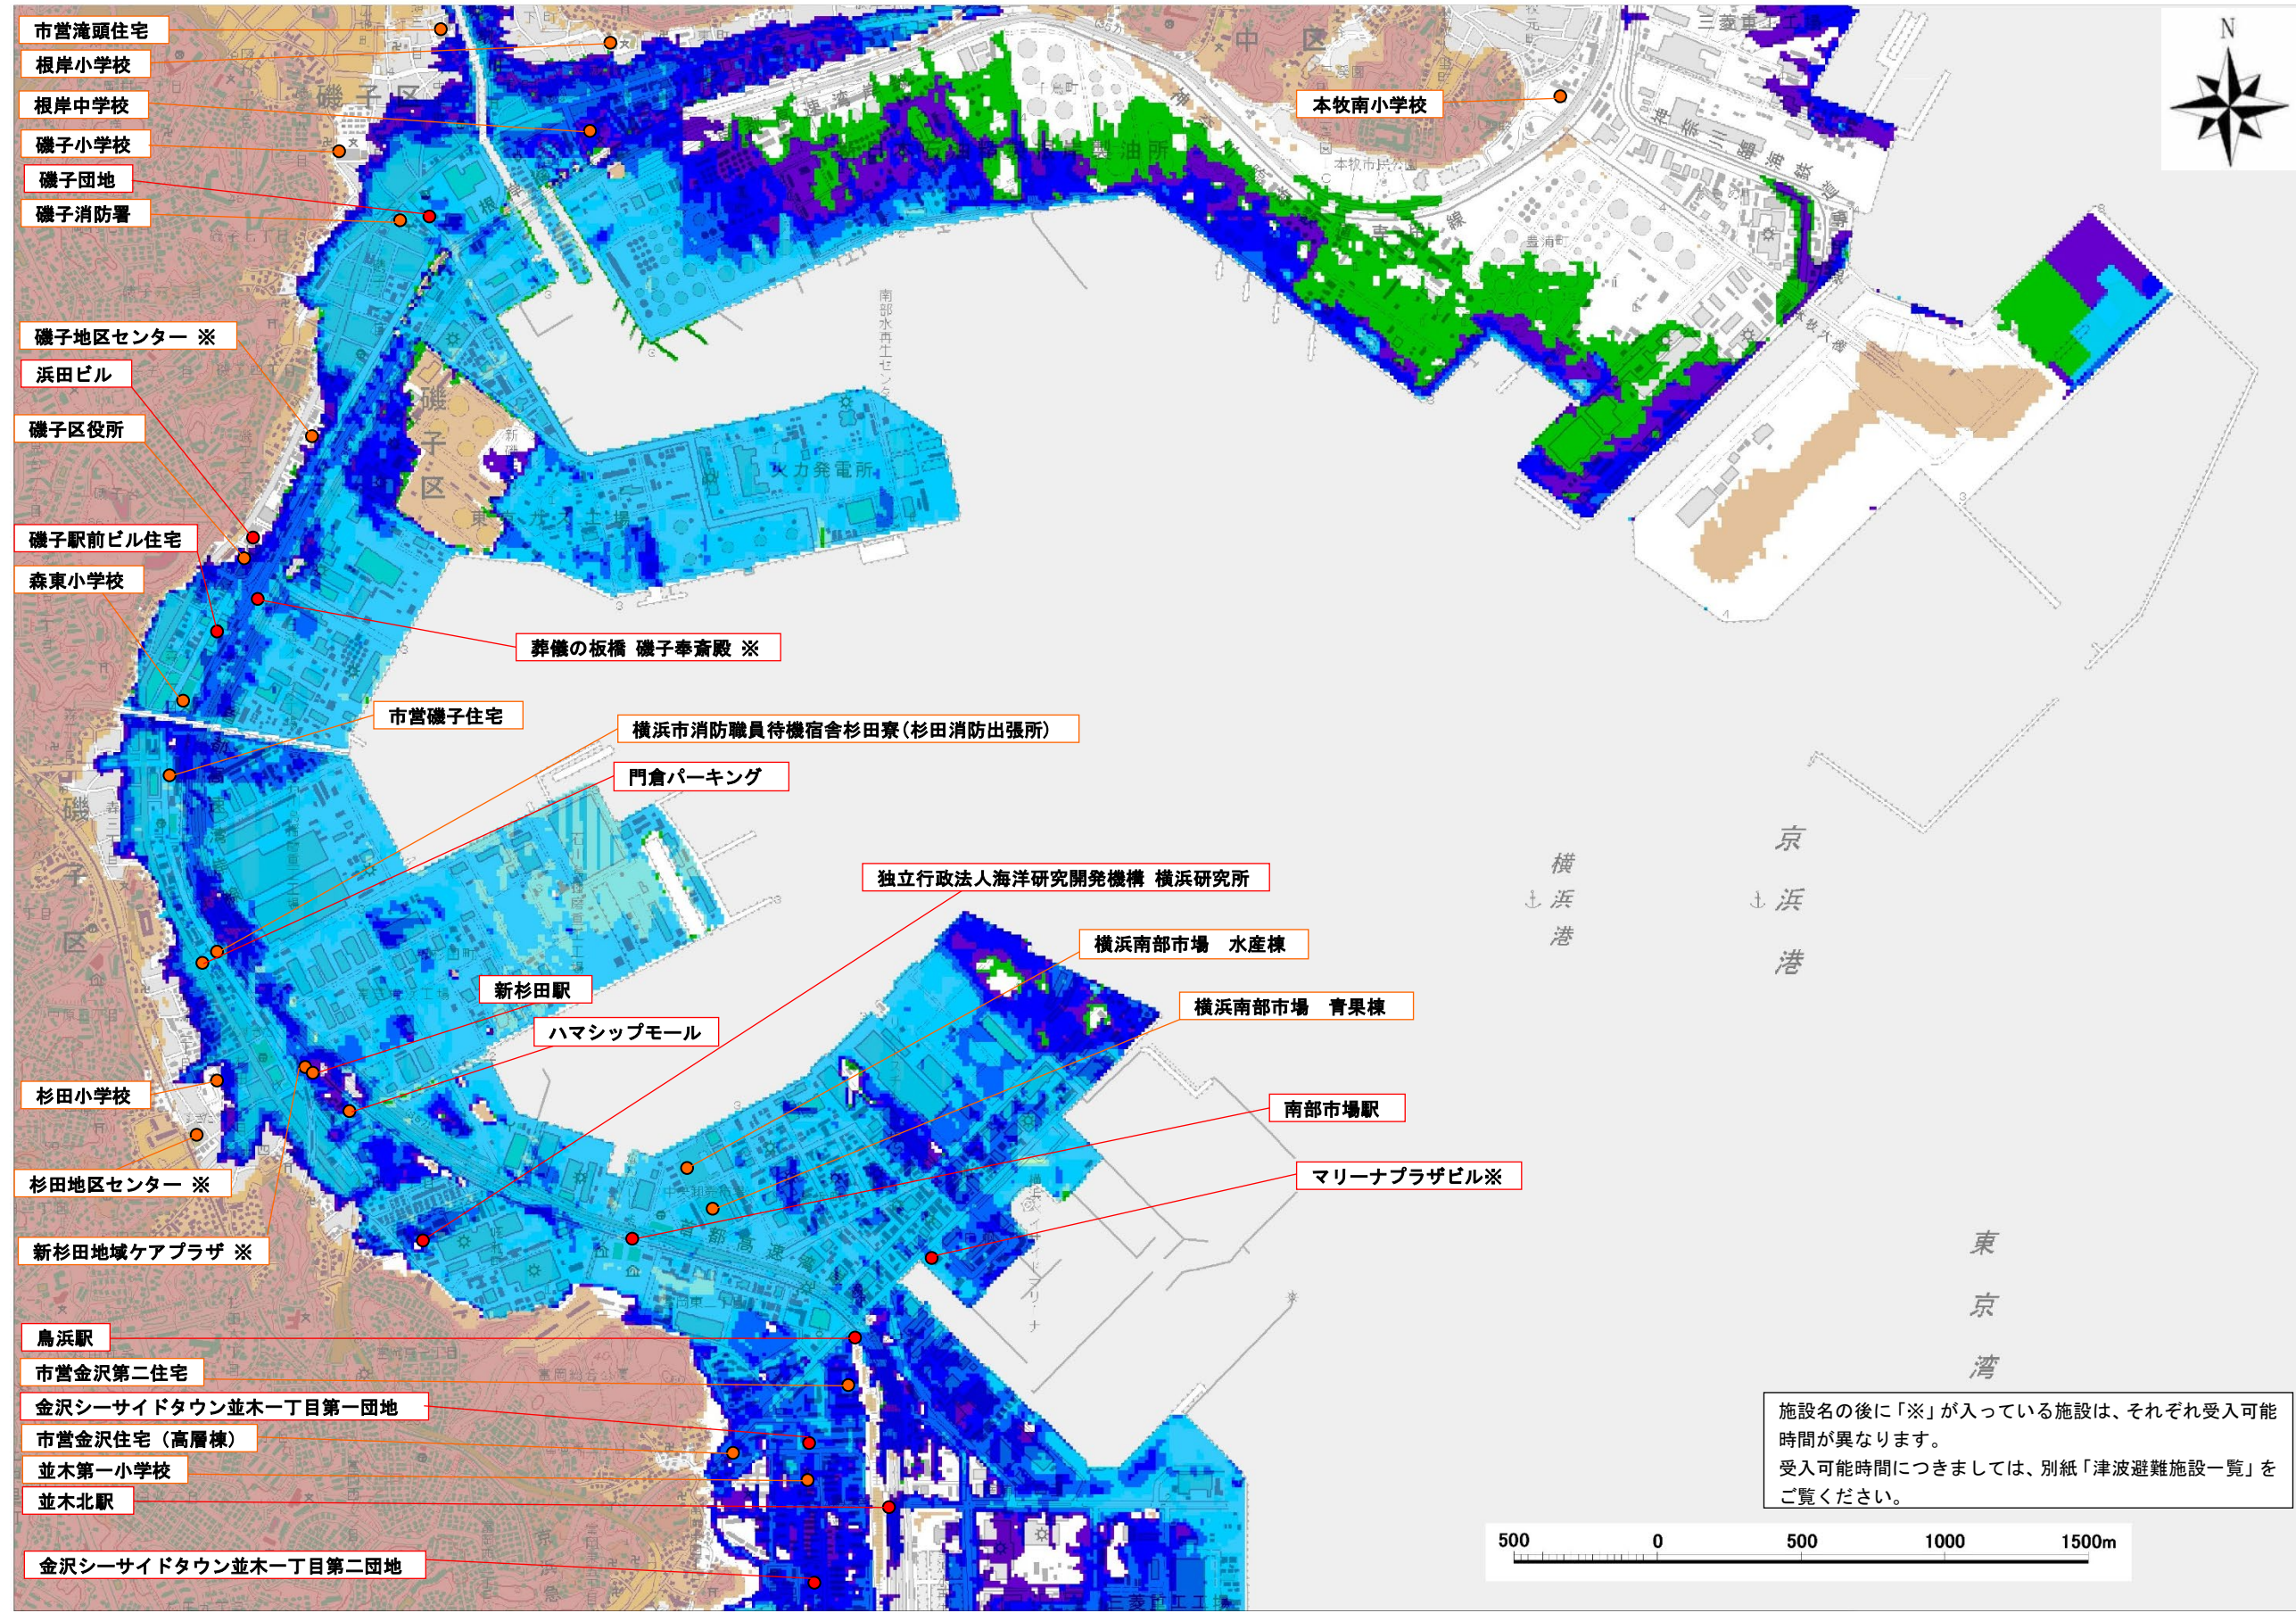

市営滝頭住宅
根岸小学校
根岸中学校
磯子小学校
磯子団地
磯子消防署

磯子地区センター ※
浜田ビル
磯子区役所

磯子駅前ビル住宅
森東小学校

葬儀の板橋 磯子奉斎殿 ※

市営磯子住宅

横浜市消防職員待機宿舍杉田寮(杉田消防出張所)

門倉パーキング

独立行政法人海洋研究開発機構 横浜研究所

横浜南部市場 水産棟

横浜南部市場 青果棟

新杉田駅

ハマシップモール

南部市場駅

杉田小学校

杉田地区センター ※

マリーナプラザビル ※

新杉田地域ケアプラザ ※

鳥浜駅

市営金沢第二住宅

金沢シーサイドタウン並木一丁目第一団地

市営金沢住宅(高層棟)

並木第一小学校

並木北駅

金沢シーサイドタウン並木一丁目第二団地

施設名の後に「※」が入っている施設は、それぞれ受入可能時間が異なります。
受入可能時間につきましては、別紙「津波避難施設一覧」をご覧ください。