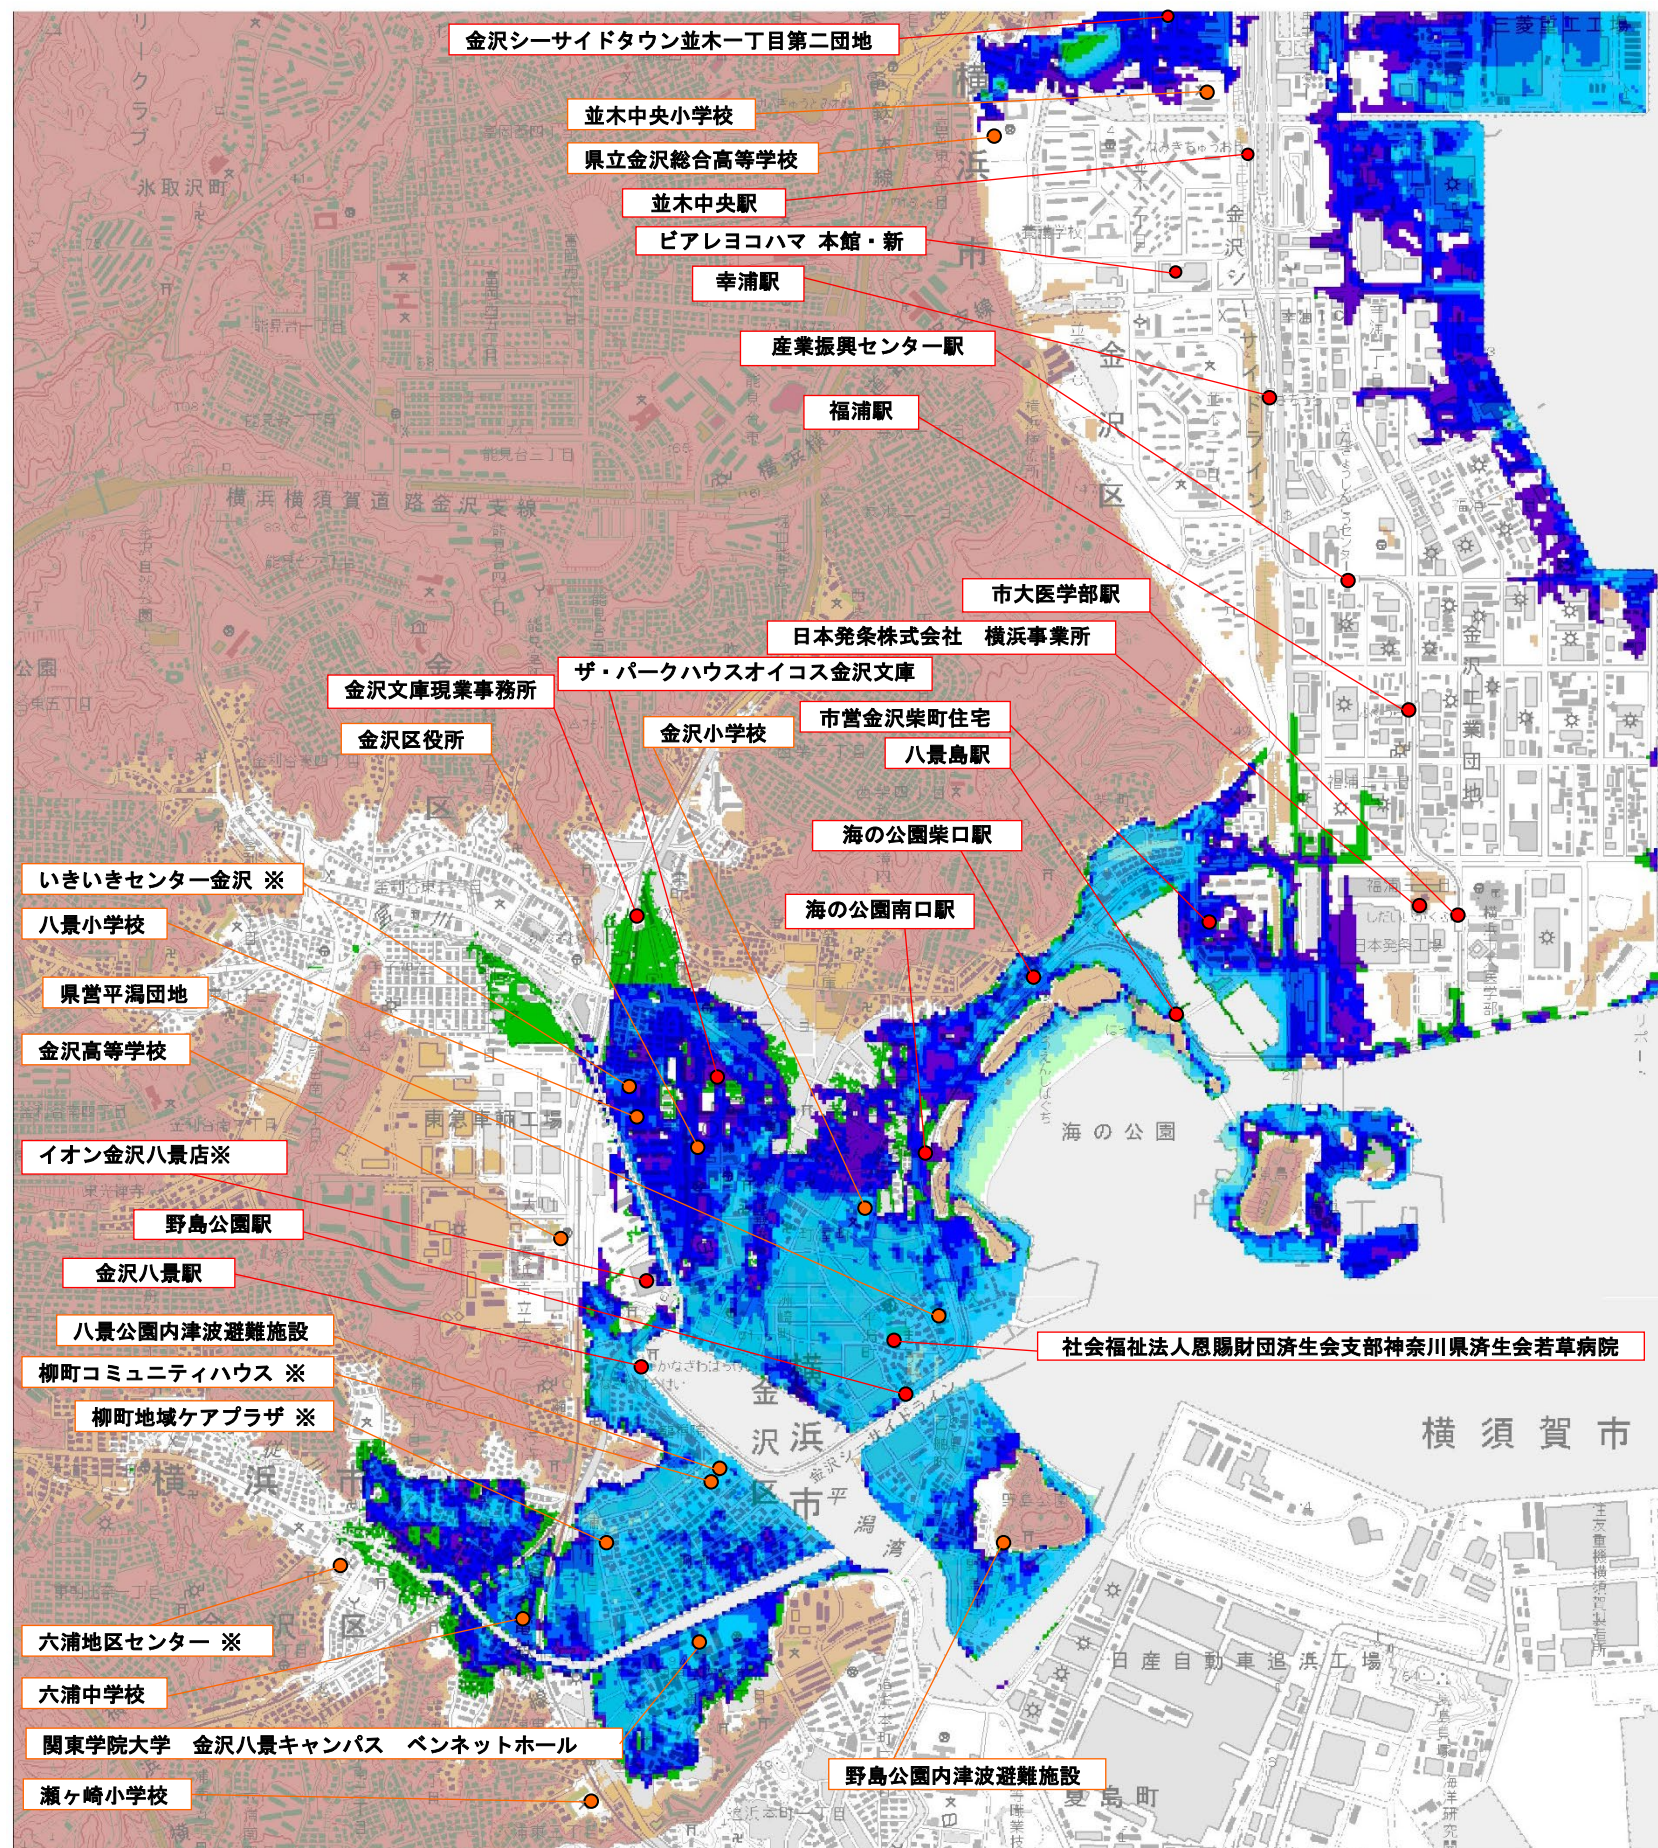

新杉田駅
 ハマシップモール

南部市場駅

マリーナプラザビル ※

杉田小学校
 杉田地区センター ※

新杉田地域ケアプラザ ※

鳥浜駅
 市営金沢第二住宅
 金沢シーサイドタウン並木一丁目第一団地
 市営金沢住宅(高層棟)
 並木第一小学校
 並木北駅

金沢シーサイドタウン並木一丁目第二団地

施設名の後に「※」が入っている施設は、それぞれ受入可能時間が異なります。
 受入可能時間につきましては、別紙「津波避難施設一覧」をご覧ください。

金沢シーサイドタウン並木一丁目第二団地

並木中央小学校

県立金沢総合高等学校

並木中央駅

ピアレヨコハマ 本館・新

幸浦駅

産業振興センター駅

福浦駅