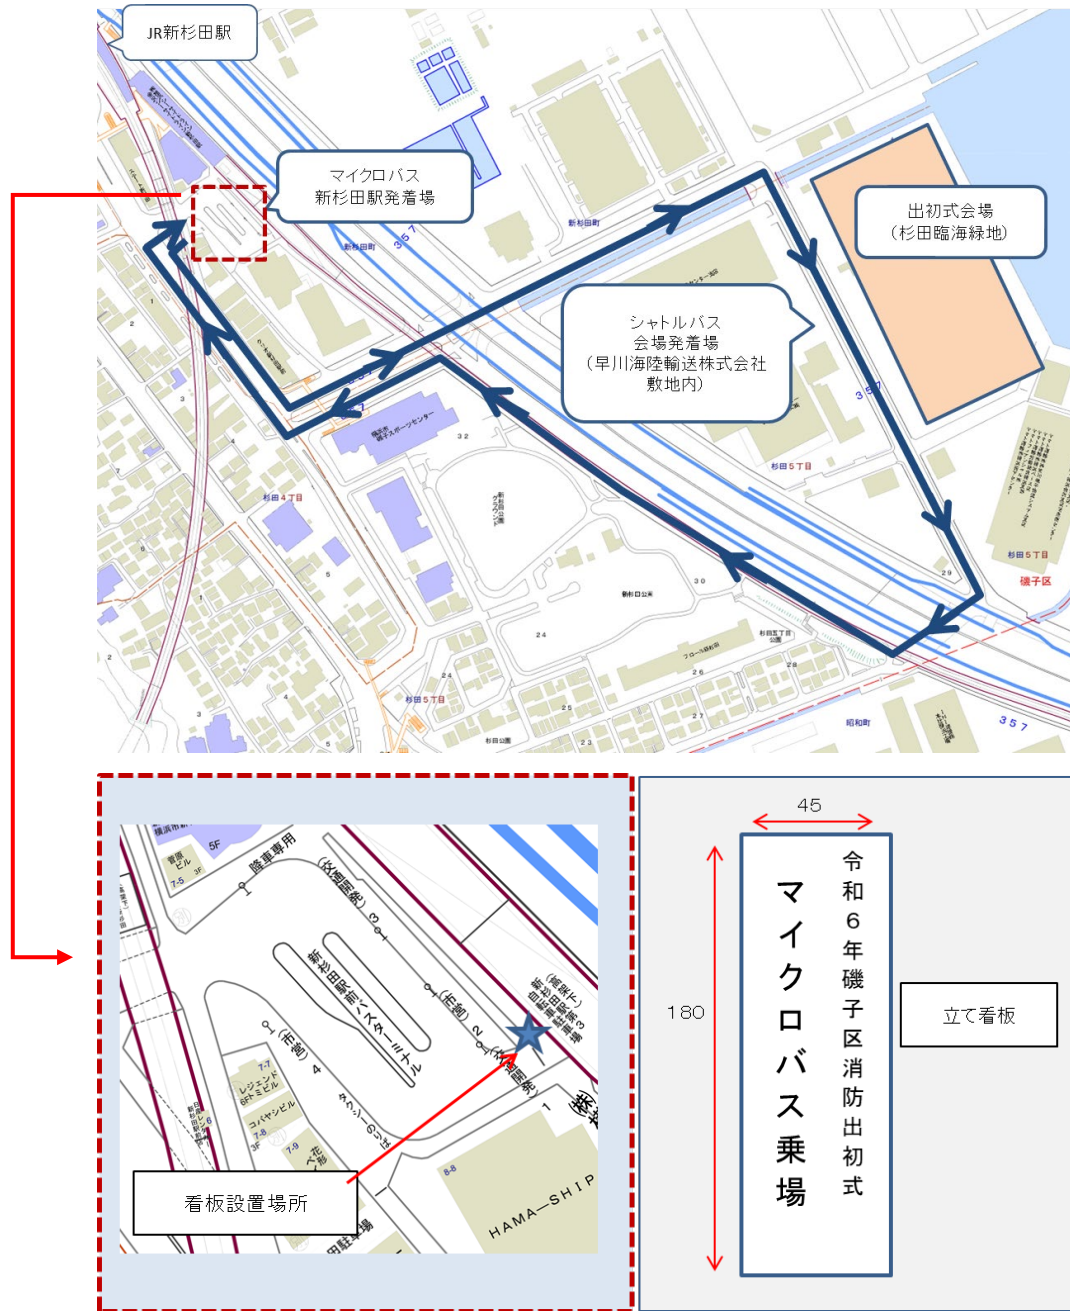

令和6年磯子区消防出初式会場送迎用マイクロバス発着場

マイクロバス運行表

新杉田駅バスターミナル内停車位置	
新杉田駅 出発	会場 到着
12:40	12:45
13:00	13:05
13:20	13:25
13:40	13:45
14:00	14:05

磯子区消防出初式会場（杉田臨海緑地）	
会場 出発	新杉田駅 到着
14:10	14:15
14:30	14:35
14:50	14:55
15:10	15:15
15:30	15:35