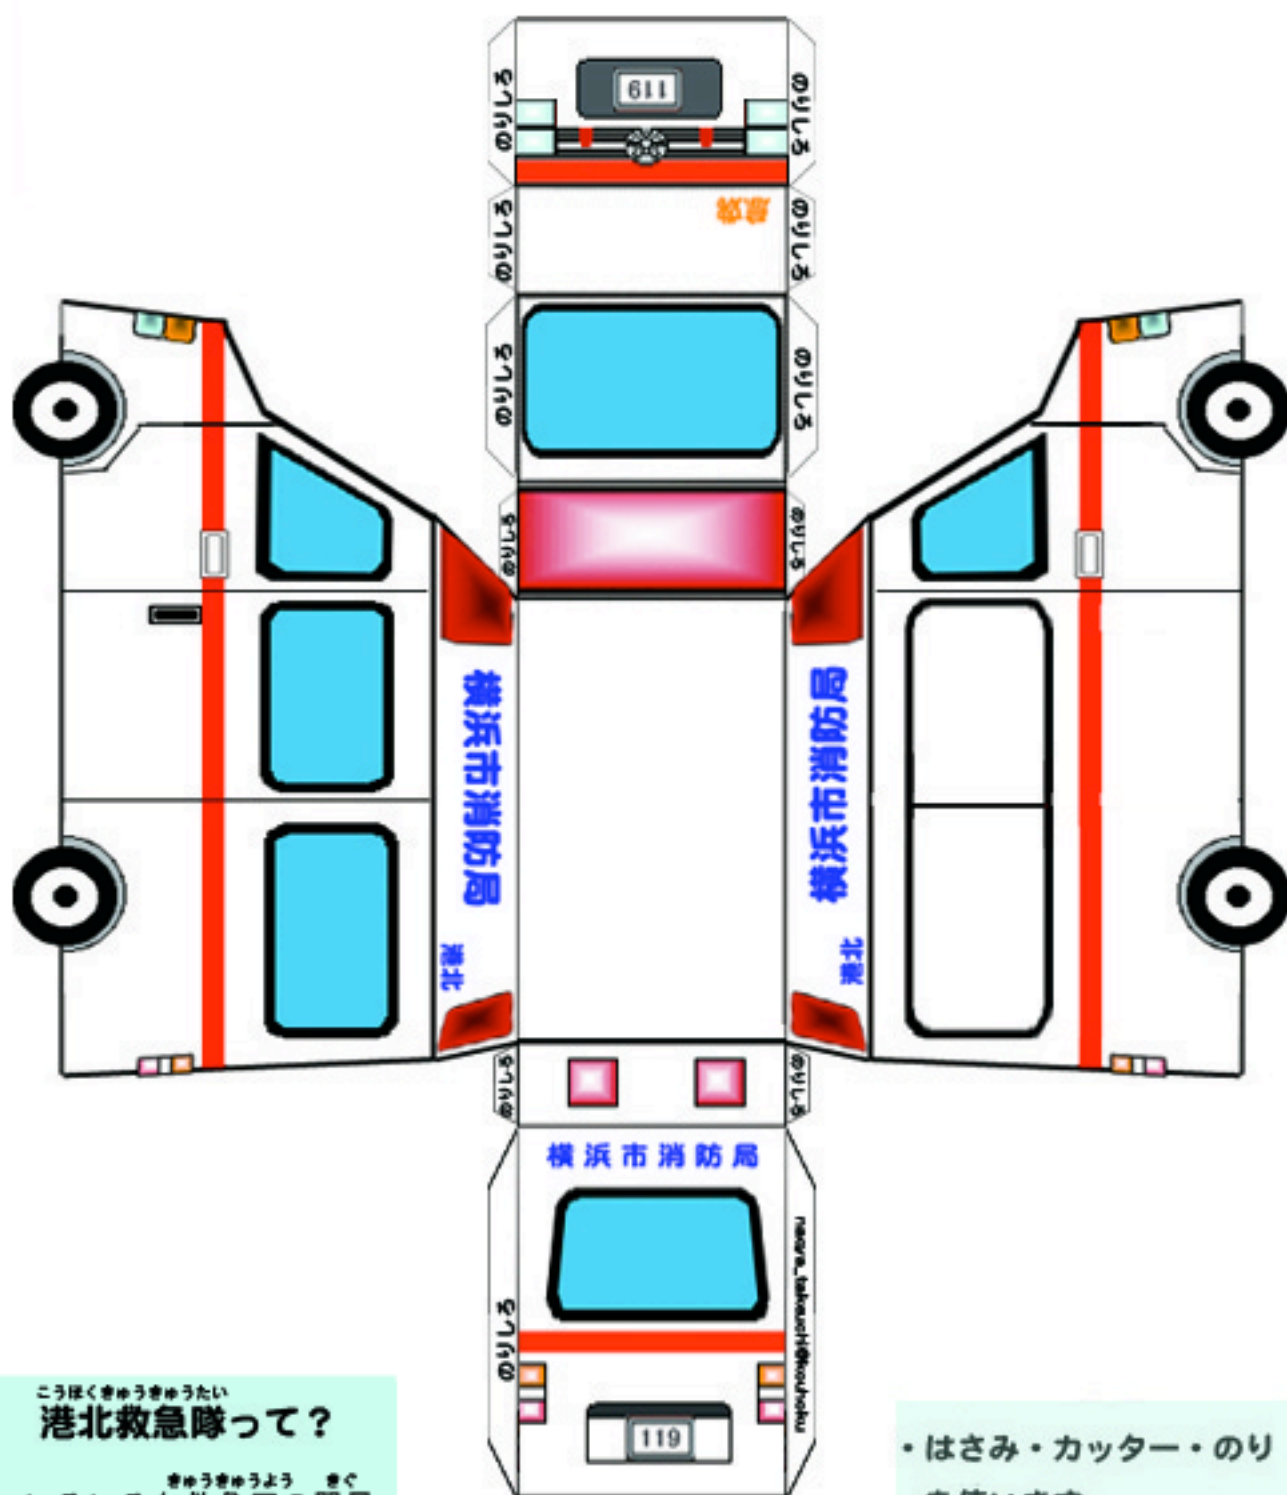

港北救急隊ペーパークラフト

こうほくきゅうきゅうたい

港北救急隊って？

きゅうきゅうよう きぐ

いろいろな救急用の器具

を積み、患者を病院に搬送

するあいだに、救急救命士

が車の中で手当が出来る、

高規格救急車です。

- ・はさみ・カッター・のりを使います。
- ・はさみやカッターを使うときは注意して下さい。
- ・厚紙で印刷すると丈夫になります。