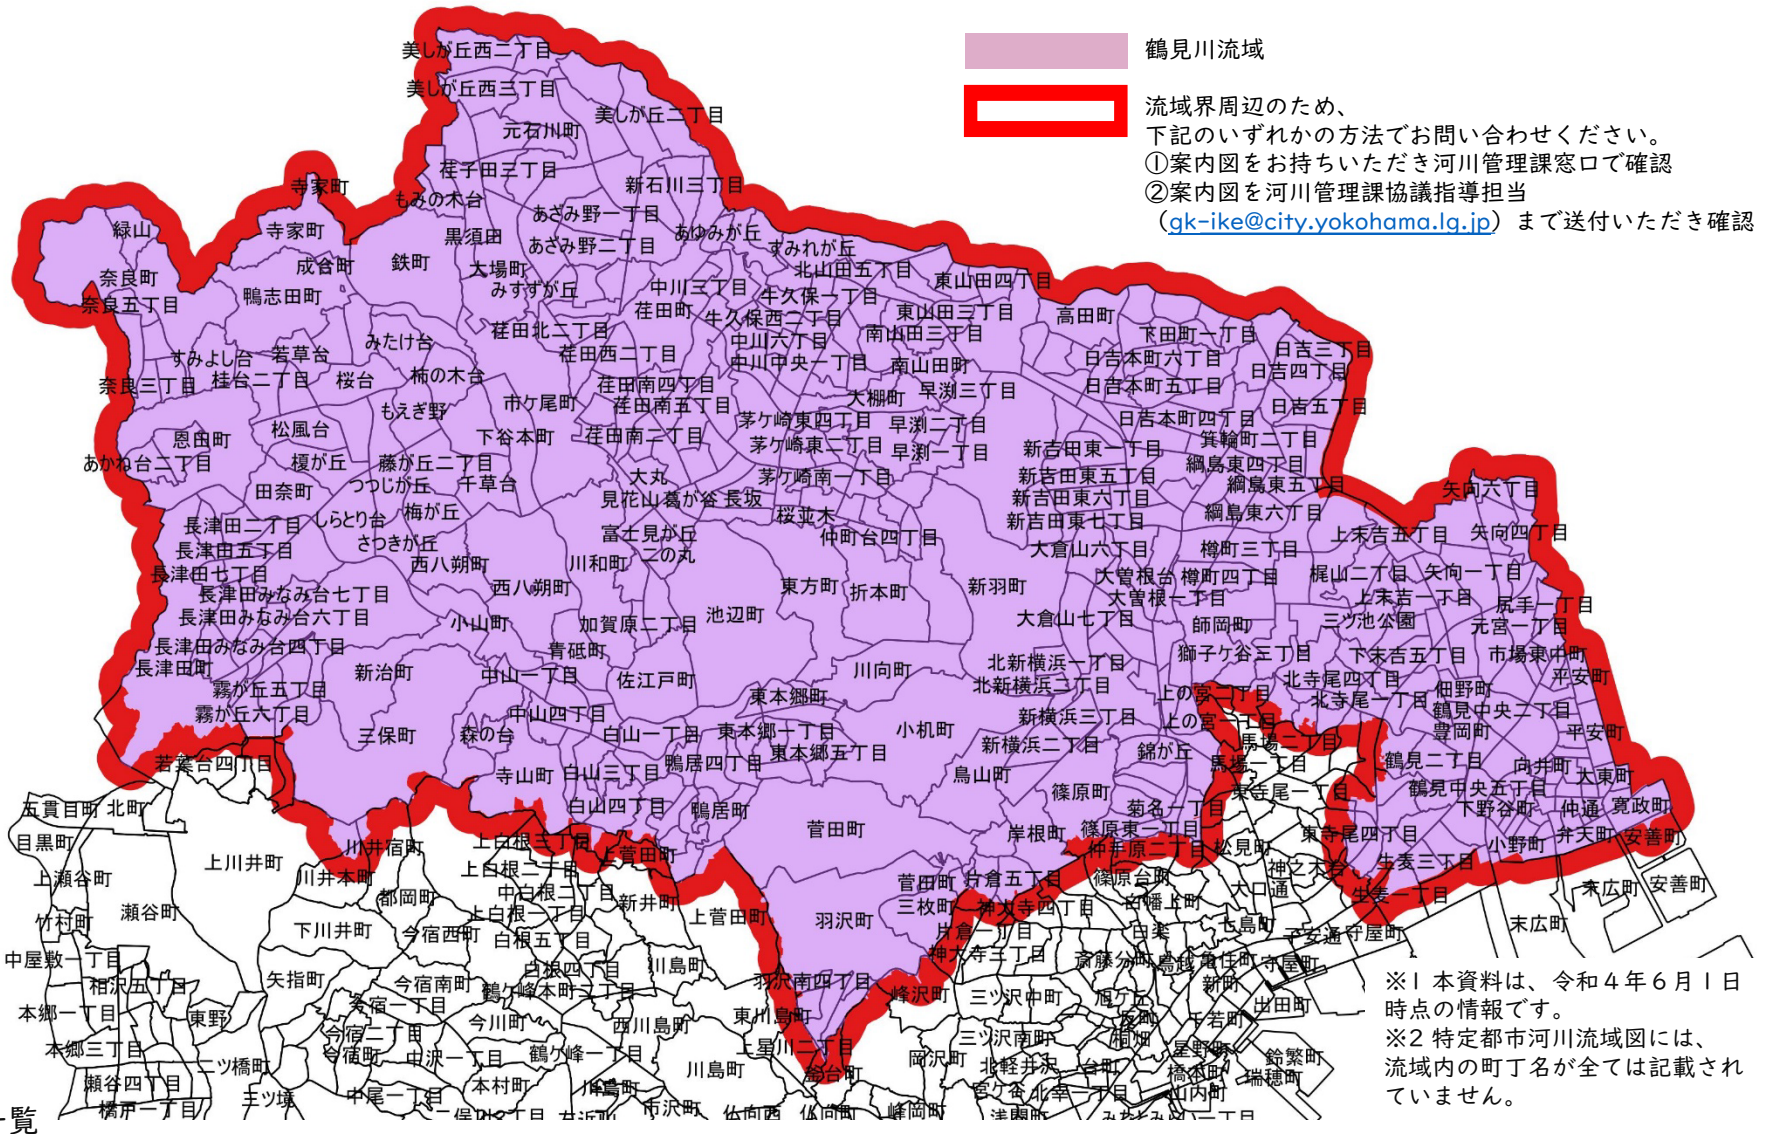

# 特定都市河川流域図（鶴見川）

※1 本資料は、令和4年6月1日時点の情報です。  
 ※2 特定都市河川流域図には、流域内の町丁名が全ては記載されていません。

- 【鶴見区】朝日町、安善町（一部）、市場上町、市場下町、市場西中町、市場東中町、市場富士見町、市場大和町、潮田町、江ヶ崎町、小野町（一部）、梶山一丁目、梶山二丁目、上末吉一丁目、上末吉二丁目、上末吉三丁目、上末吉四丁目、上末吉五丁目、上の宮一丁目（一部）、上の宮二丁目（一部）、寛政町、岸谷一丁目（一部）、岸谷二丁目（一部）、岸谷三丁目、岸谷四丁目、北寺尾一丁目、北寺尾二丁目、北寺尾三丁目、北寺尾四丁目、北寺尾五丁目、北寺尾六丁目（一部）、北寺尾七丁目（一部）、駒岡一丁目、駒岡二丁目、駒岡三丁目、駒岡四丁目、駒岡五丁目、柴町通、汐入町、獅子ヶ谷一丁目、獅子ヶ谷二丁目、獅子ヶ谷三丁目、下野谷町、尻手一丁目、尻手二丁目、尻手三丁目、下末吉一丁目、下末吉二丁目、下末吉三丁目、下末吉四丁目、下末吉五丁目、下末吉六丁目、菅沢町、諏訪坂、大東町、佃野町、鶴見一丁目、鶴見二丁目、鶴見中央一丁目、鶴見中央二丁目、鶴見中央三丁目、鶴見中央四丁目、鶴見中央五丁目、寺谷一丁目、寺谷二丁目、豊岡町、仲通、生麦一丁目（一部）、生麦二丁目（一部）、生麦三丁目（一部）、生麦四丁目（一部）、生麦五丁目、馬場四丁目（一部）、馬場五丁目（一部）、馬場六丁目（一部）、馬場七丁目（一部）、浜町、東寺尾二丁目（一部）、東寺尾三丁目（一部）、東寺尾四丁目（一部）、東寺尾五丁目（一部）、東寺尾六丁目（一部）、東寺尾北台、東寺尾中台（一部）、東寺尾東台（一部）、平安町、弁天町、本町通、三ツ池公園、向井町、元宮一丁目、元宮二丁目、矢向一丁目、矢向二丁目、矢向三丁目、矢向四丁目、矢向五丁目、矢向六丁目 ほか
- 【神奈川区】片倉一丁目（一部）、片倉二丁目（一部）、片倉三丁目（一部）、片倉四丁目、片倉五丁目（一部）、神大寺四丁目（一部）、子安台一丁目（一部）、三枚町（一部）、菅田町（一部）、西寺尾四丁目（一部）、羽沢町（一部）、羽沢南一丁目（一部）、羽沢南二丁目、羽沢南三丁目（一部）、羽沢南四丁目（一部）、松見町（一部） ほか
- 【保土ヶ谷区】釜台町（一部）、上菅田町（一部）、上星川一丁目（一部）、常盤台（一部）、東川島町（一部）、峰沢町（一部） ほか
- 【旭区】上川井町（一部）、上白根町（一部）、川井宿町（一部）、川井本町（一部）、白根町（一部）、若葉台一丁目（一部） ほか
- 【港北区】大倉山一丁目、大倉山二丁目、大倉山三丁目、大倉山四丁目、大倉山五丁目、大倉山六丁目、大倉山七丁目、大曾根一丁目、大曾根二丁目、大曾根三丁目、大曾根台、菊名一丁目、菊名二丁目（一部）、菊名三丁目（一部）、菊名四丁目（一部）、菊名五丁目、菊名六丁目、菊名七丁目、岸根町（一部）、北新横浜一丁目、北新横浜二丁目、小机町、篠原北一丁目、篠原北二丁目、篠原町（一部）、篠原東一丁目、篠原東二丁目、篠原東三丁目、下田町一丁目、下田町二丁目、下田町三丁目、下田町四丁目、下田町五丁目、下田町六丁目、新横浜一丁目、新横浜二丁目、新横浜三丁目、新吉田町、新吉田東一丁目、新吉田東二丁目、新吉田東三丁目、新吉田東四丁目、新吉田東五丁目、新吉田東六丁目、新吉田東七丁目、新吉田東八丁目、高田町、高田西一丁目、高田西二丁目、高田西三丁目、高田西四丁目、高田西五丁目、高田東一丁目、高田東二丁目、高田東三丁目、高田東四丁目、樽町一丁目、樽町二丁目、樽町三丁目、樽町四丁目、綱島上町、綱島台、綱島西一丁目、綱島西二丁目、綱島西三丁目、綱島西四丁目、綱島西五丁目、綱島西六丁目、綱島東一丁目、綱島東二丁目、綱島東三丁目、綱島東四丁目、綱島東五丁目、綱島東六丁目、鳥山町、仲手原一丁目（一部）、仲手原二丁目（一部）、錦が丘、新羽町、日吉一丁目、日吉二丁目、日吉三丁目、日吉四丁目、日吉五丁目、日吉六丁目、日吉七丁目、日吉本町一丁目、日吉本町二丁目、日吉本町三丁目、日吉本町四丁目、日吉本町五丁目、日吉本町六丁目、富士塚一丁目、富士塚二丁目、大豆戸町、箕輪町一丁目、箕輪町二丁目、箕輪町三丁目、師岡町 ほか
- 【緑区】青砥町、いぶき野、上山一丁目、上山二丁目、上山三丁目、鴨居一丁目、鴨居二丁目、鴨居三丁目、鴨居四丁目、鴨居五丁目、鴨居六丁目、鴨居町、北八朔町、霧が丘一丁目、霧が丘二丁目、霧が丘三丁目、霧が丘四丁目、霧が丘五丁目、霧が丘六丁目（一部）、小山町、台村町（一部）、竹山一丁目、竹山二丁目、竹山三丁目、竹山四丁目（一部）、寺山町（一部）、十日市場町、長津田一丁目、長津田二丁目、長津田三丁目、長津田四丁目、長津田五丁目、長津田六丁目、長津田七丁目、長津田町（一部）、長津田みなみ台一丁目、長津田みなみ台二丁目、長津田みなみ台三丁目、長津田みなみ台四丁目、長津田みなみ台五丁目、長津田みなみ台六丁目、長津田みなみ台七丁目、中山一丁目、中山二丁目、中山三丁目、中山四丁目、中山五丁目、中山六丁目、新治町、西八朔町、西八朔町、白山一丁目、白山二丁目、白山三丁目、白山四丁目、東本郷一丁目、東本郷二丁目、東本郷三丁目、東本郷四丁目、東本郷五丁目、東本郷六丁目、東本郷町、三保町（一部）、森の台 ほか
- 【青葉区】【都筑区】全域