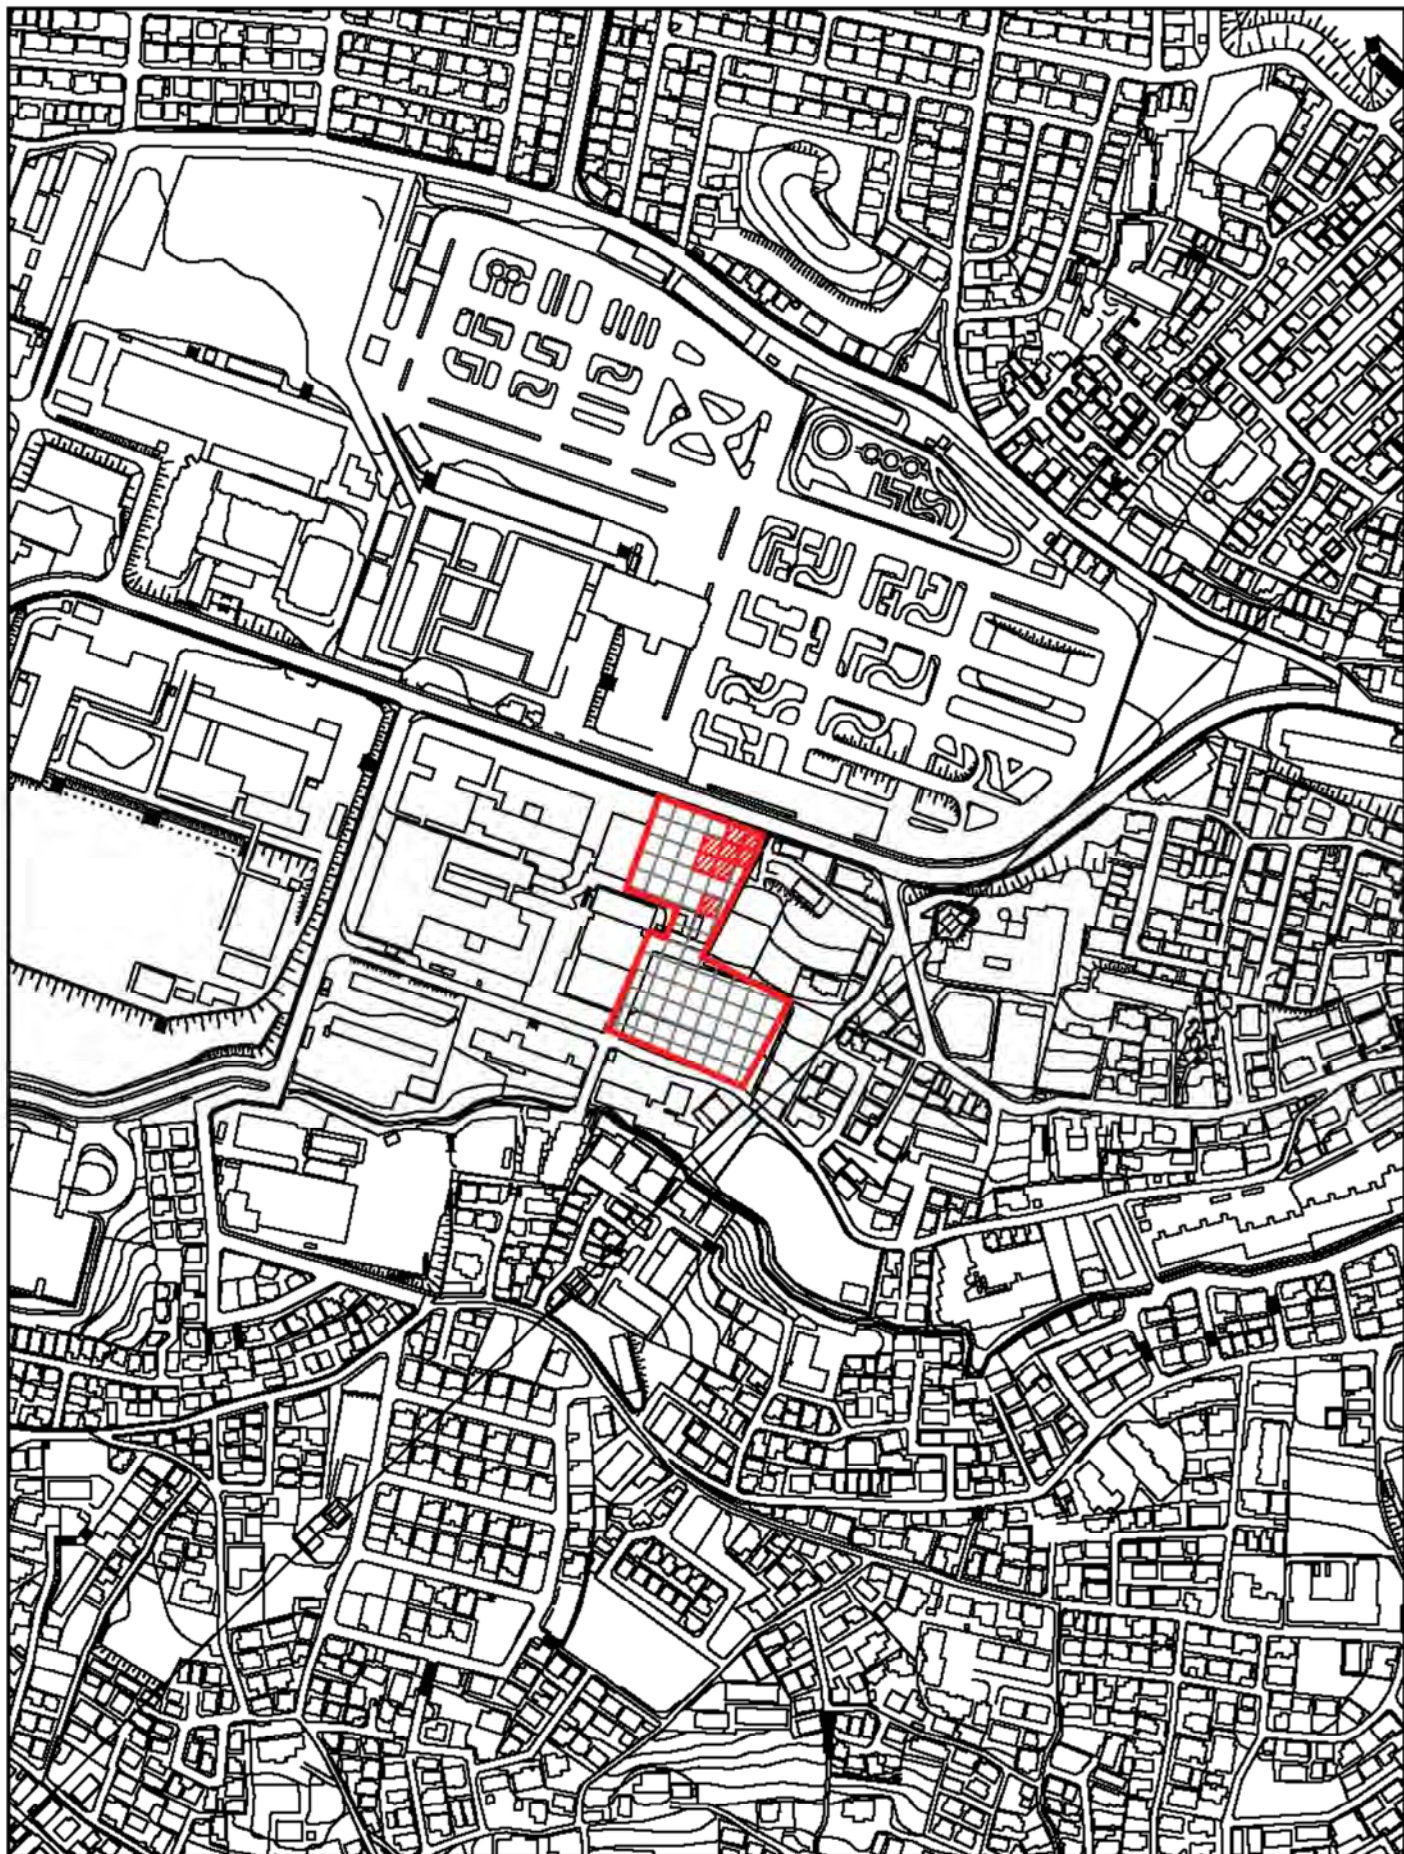

本村IC

県立公文書館

二俣川一丁目

たまたがわ

東希望が丘

まほろがおか

62

二俣川二丁目

中希望が丘

さちが丘

600m

電子国土

横浜市建築局都市計画基本図データにより作成【横浜市地形図複製承認番号 平22 建都計第9061号】

指定区域 指-05

0 30 60 120 180 240  
メートル

横浜市旭区中尾一丁目52-2の一部