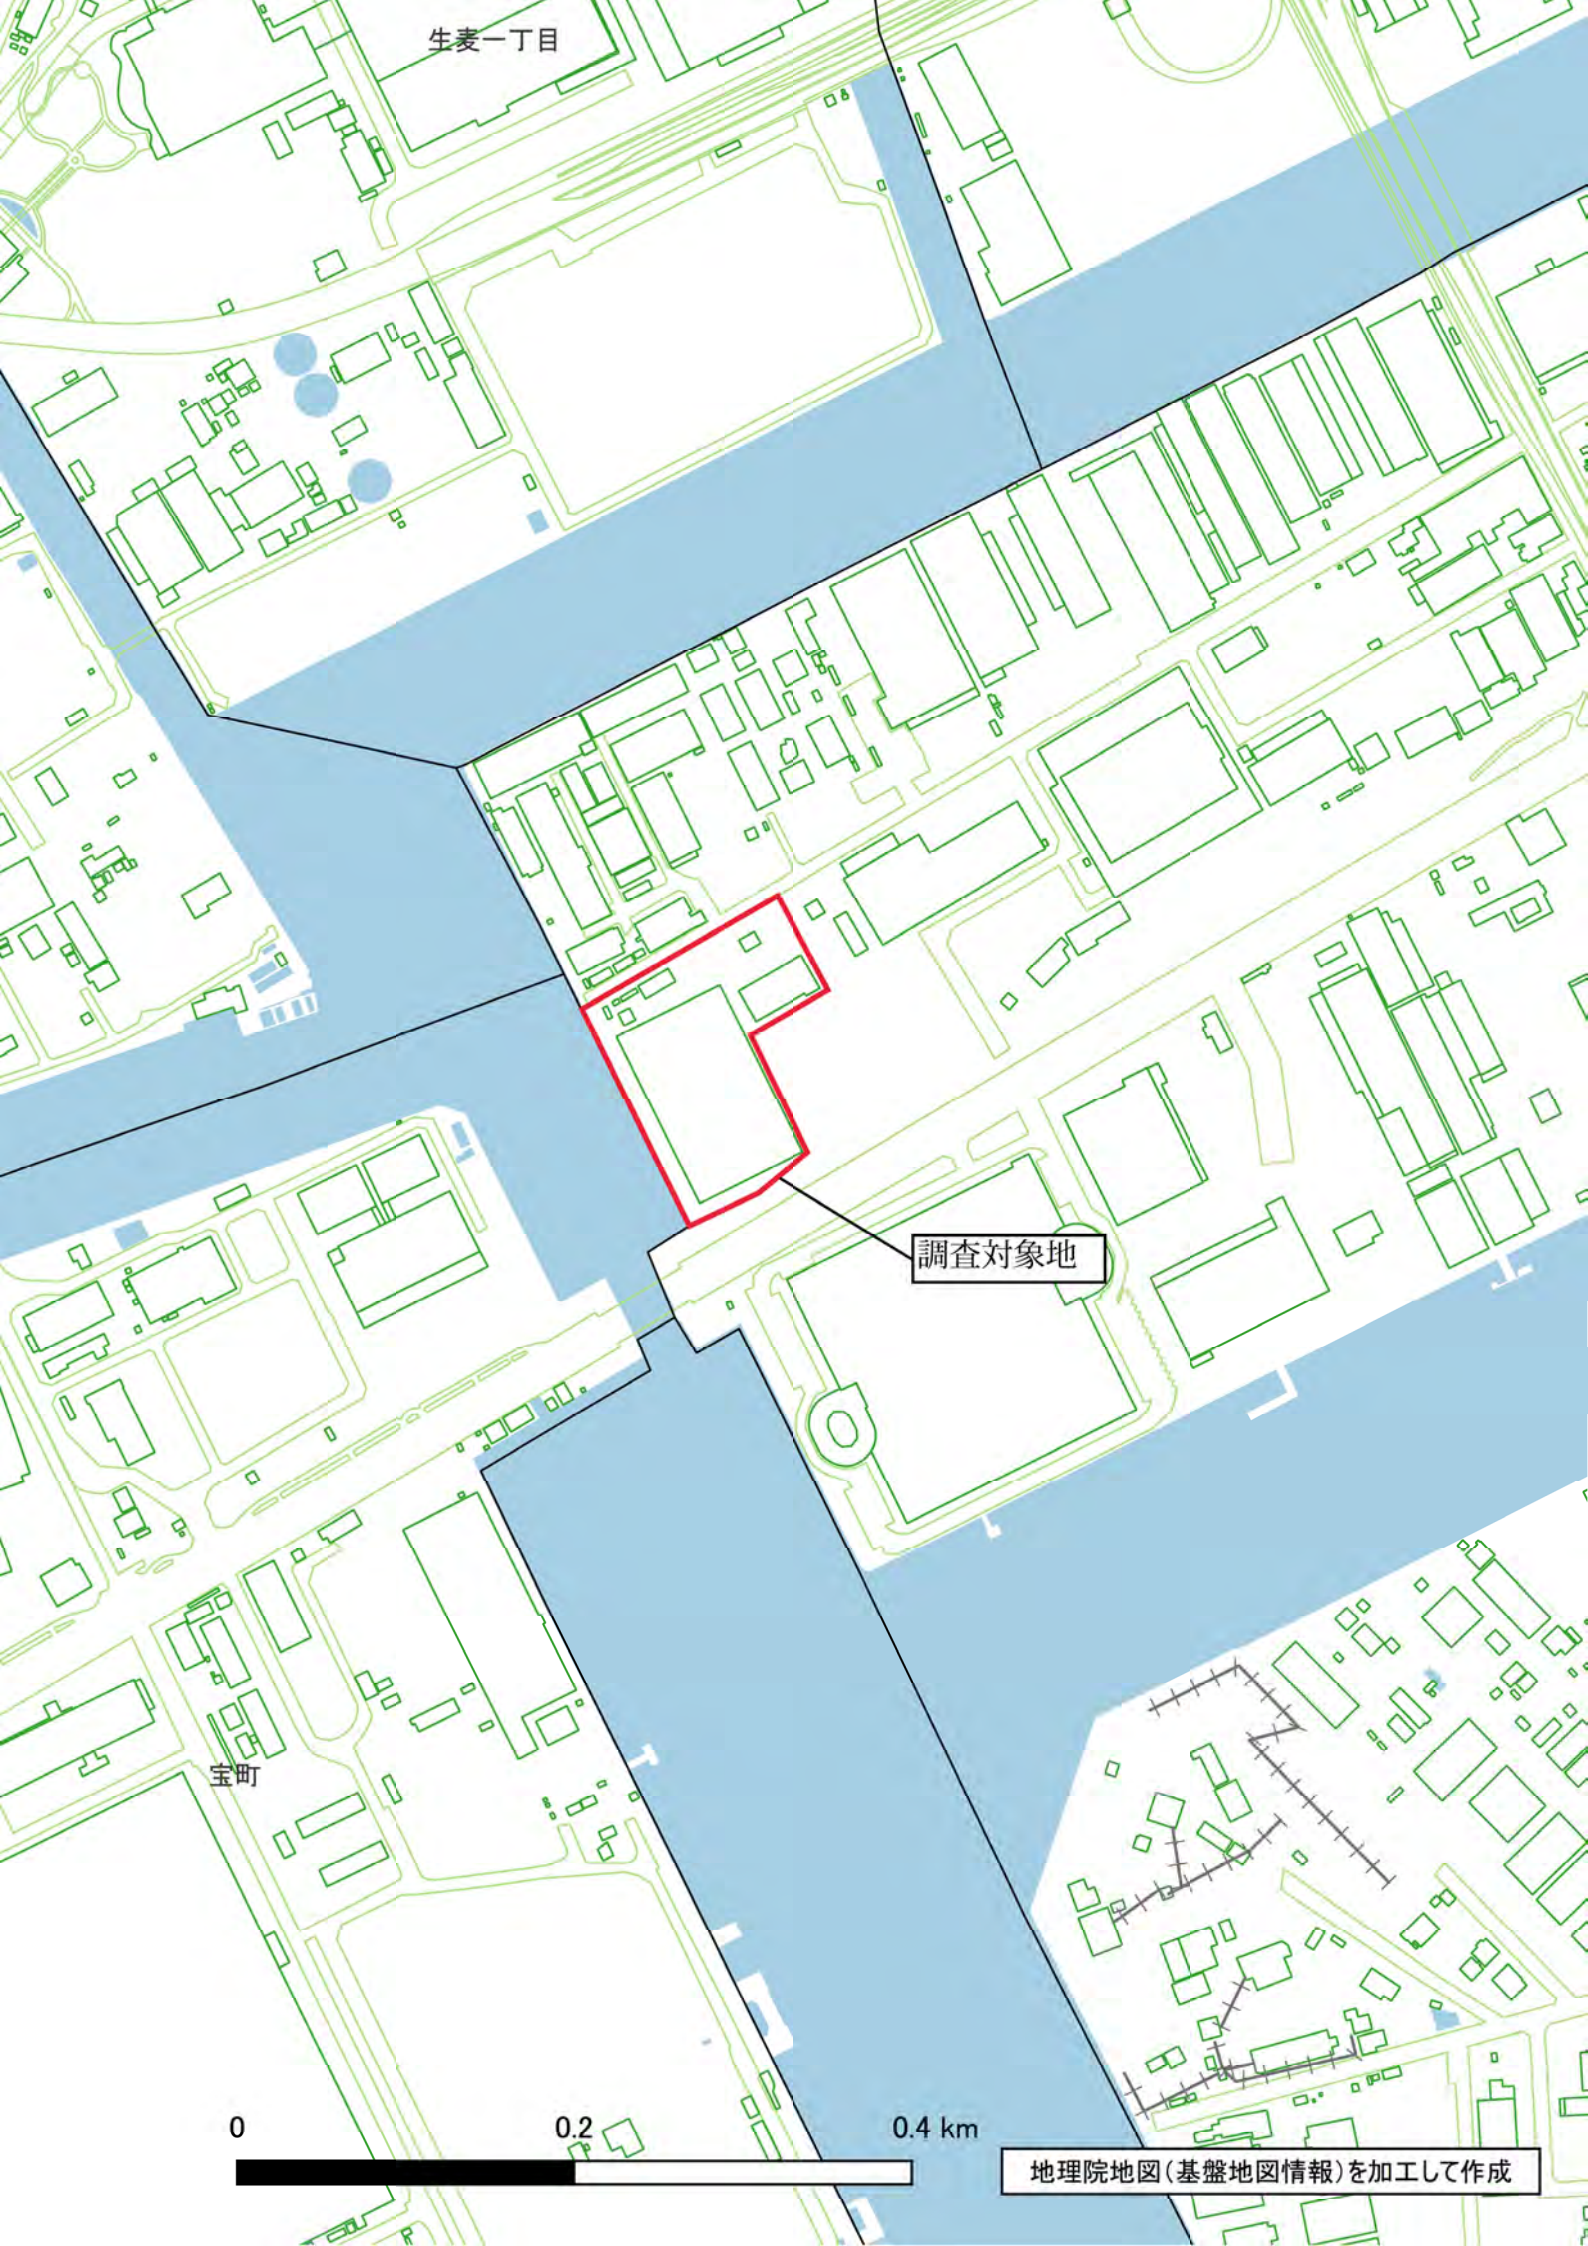

生麦一丁目

調査対象地

宝町

0

0.2

0.4 km

地理院地図(基盤地図情報)を加工して作成