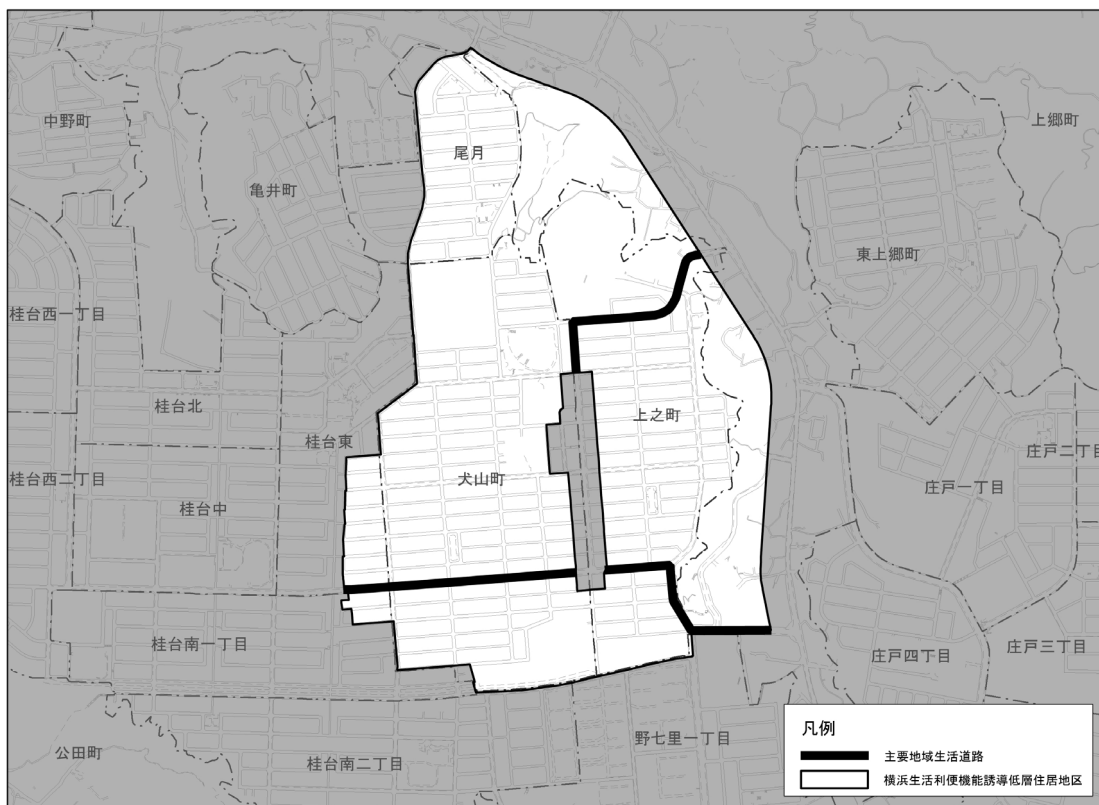

別図（主要地域生活道路の指定）（令和6年5月24日 告示第233号）

1. 保土ケ谷区上菅田町の一部他

2. 栄区犬山町の一部他

3. 瀬谷区阿久和西一丁目の一部他

4. 旭区今宿町の一部他