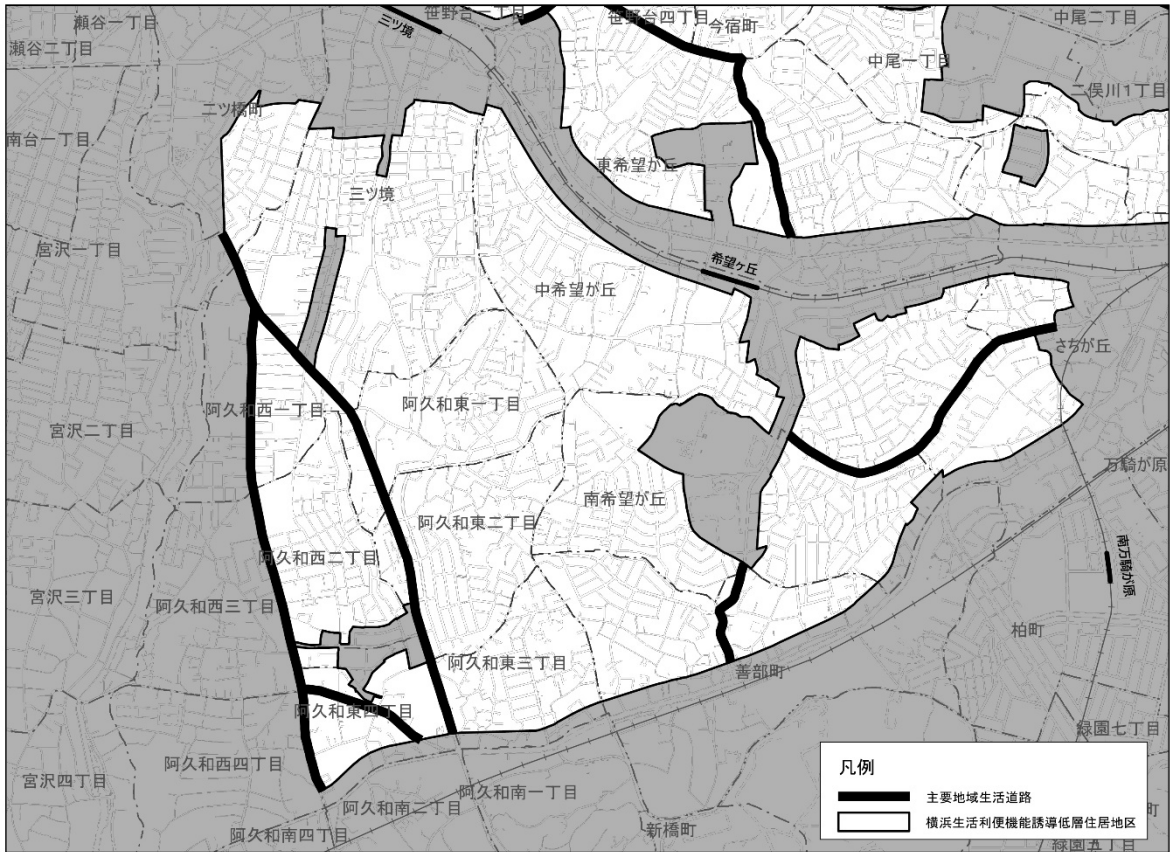

別図（主要地域生活道路の指定）（令和6年5月24日 告示第233号）

1. 保土ケ谷区上菅田町の一部他

2. 栄区犬山町の一部他

3. 瀬谷区阿久和西一丁目の一部他

4. 旭区今宿町の一部他