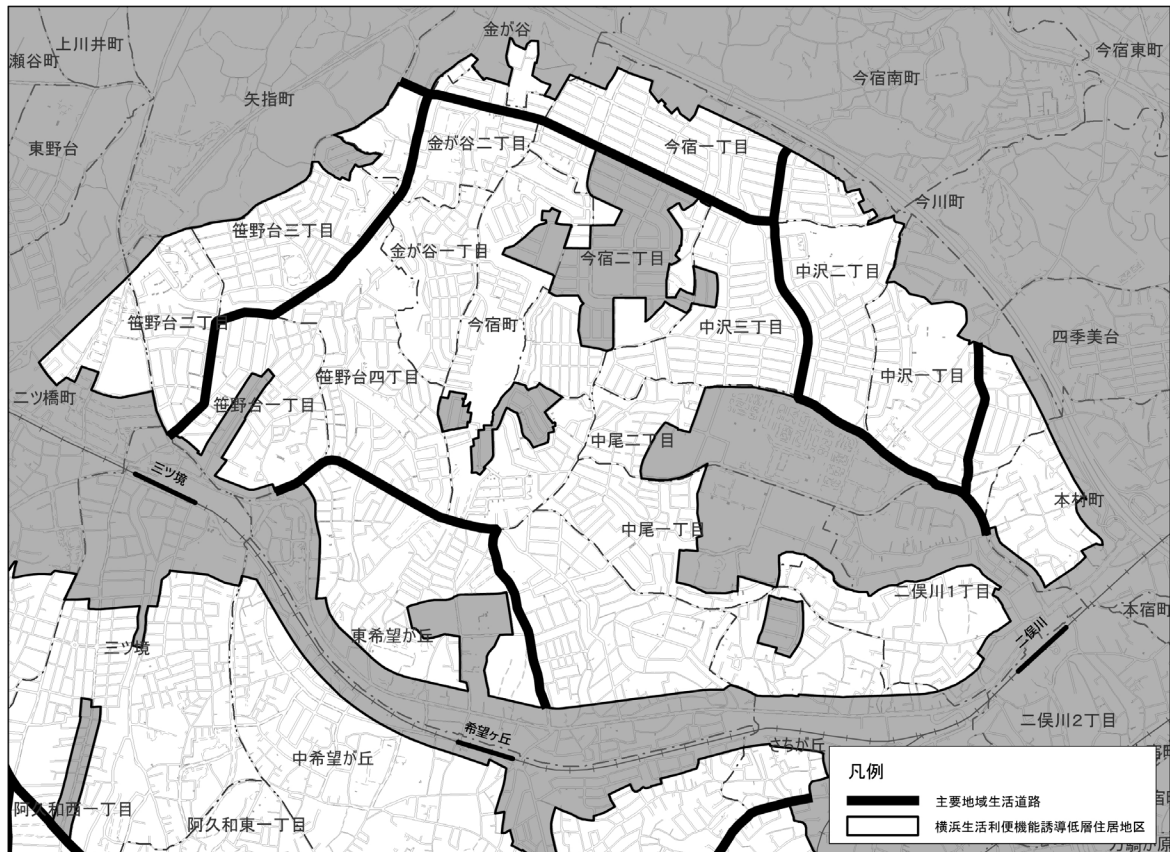

別図（主要地域生活道路の指定）（令和6年5月24日 告示第233号）

1. 保土ケ谷区上菅田町の一部他

2. 栄区犬山町の一部他

3. 瀬谷区阿久和西一丁目の一部他

4. 旭区今宿町の一部他