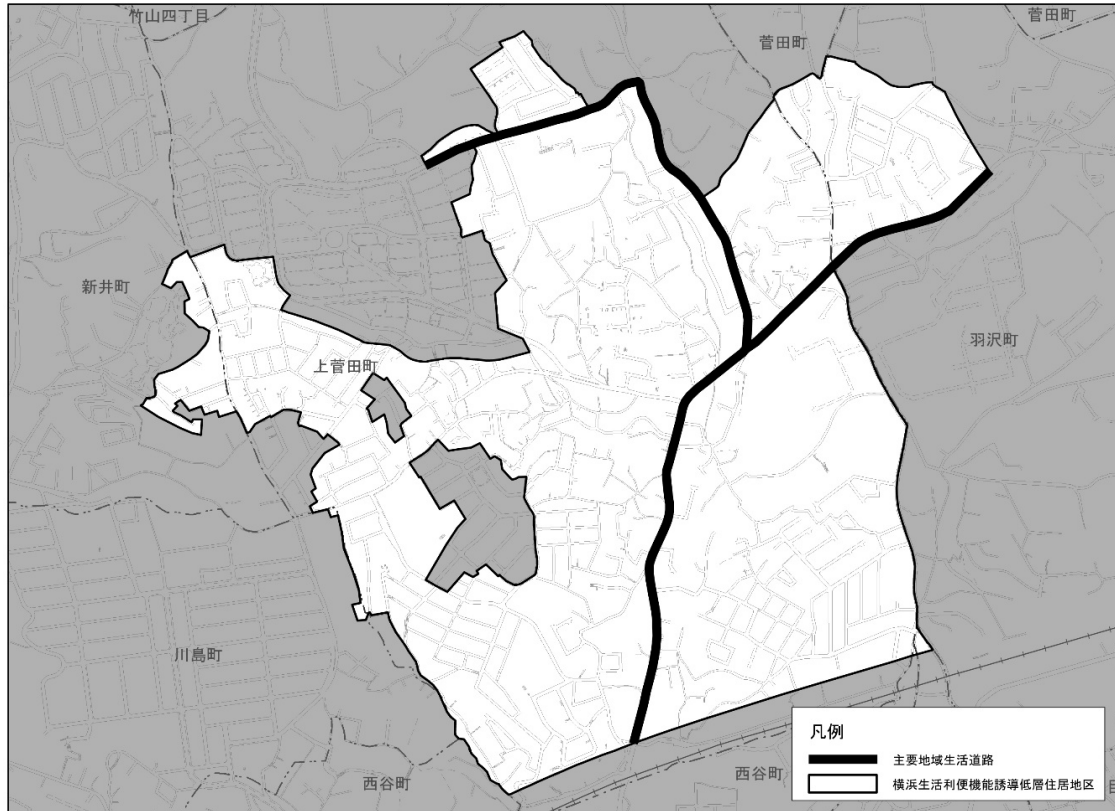

別図（主要地域生活道路の指定）（令和6年5月24日 告示第233号）

1. 保土ケ谷区上菅田町の一部他

2. 栄区犬山町の一部他

3. 瀬谷区阿久和西一丁目の一部他

4. 旭区今宿町の一部他