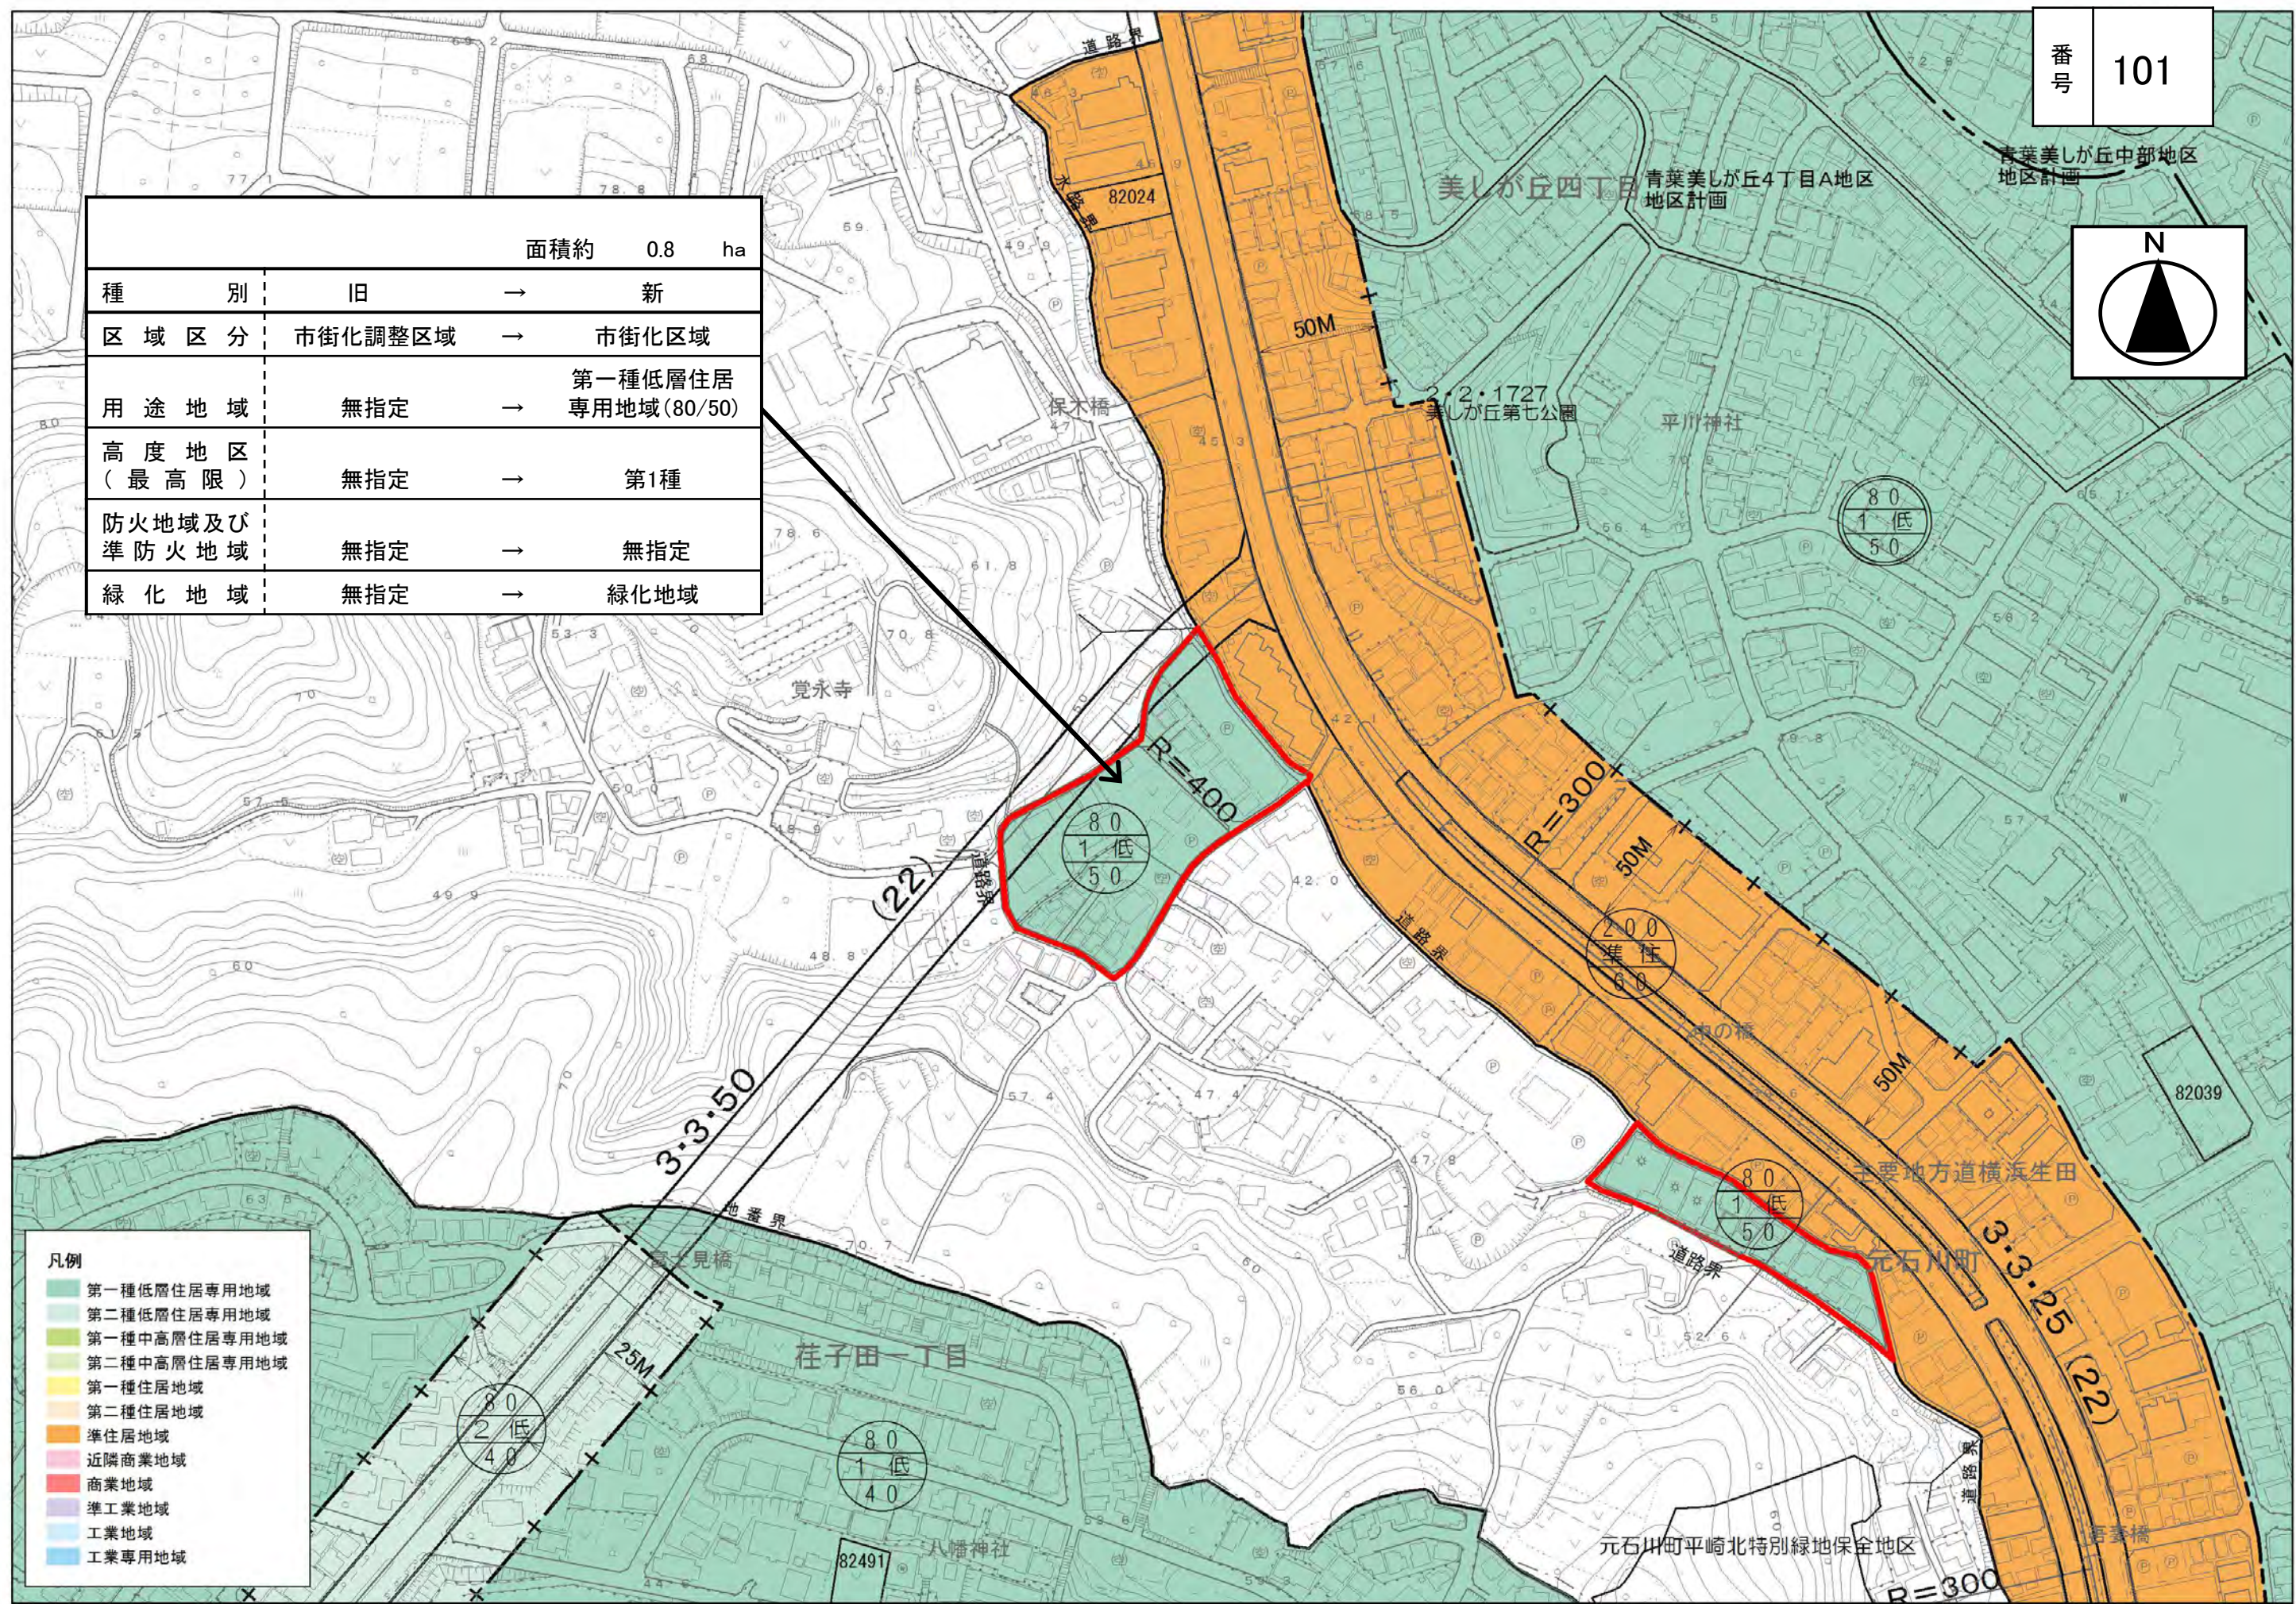

		面積約	0.8	ha
種別	旧	→	新	
区域区分	市街化調整区域	→	市街化区域	
用途地域	無指定	→	第一種低層住居 専用地域(80/50)	
高度地区 (最高限)	無指定	→	第1種	
防火地域及び 準防火地域	無指定	→	無指定	
緑化地域	無指定	→	緑化地域	

- 凡例
- 第一種低層住居専用地域
 - 第二種低層住居専用地域
 - 第一種中高層住居専用地域
 - 第二種中高層住居専用地域
 - 第一種住居地域
 - 第二種住居地域
 - 準住居地域
 - 近隣商業地域
 - 商業地域
 - 準工業地域
 - 工業地域
 - 工業専用地域