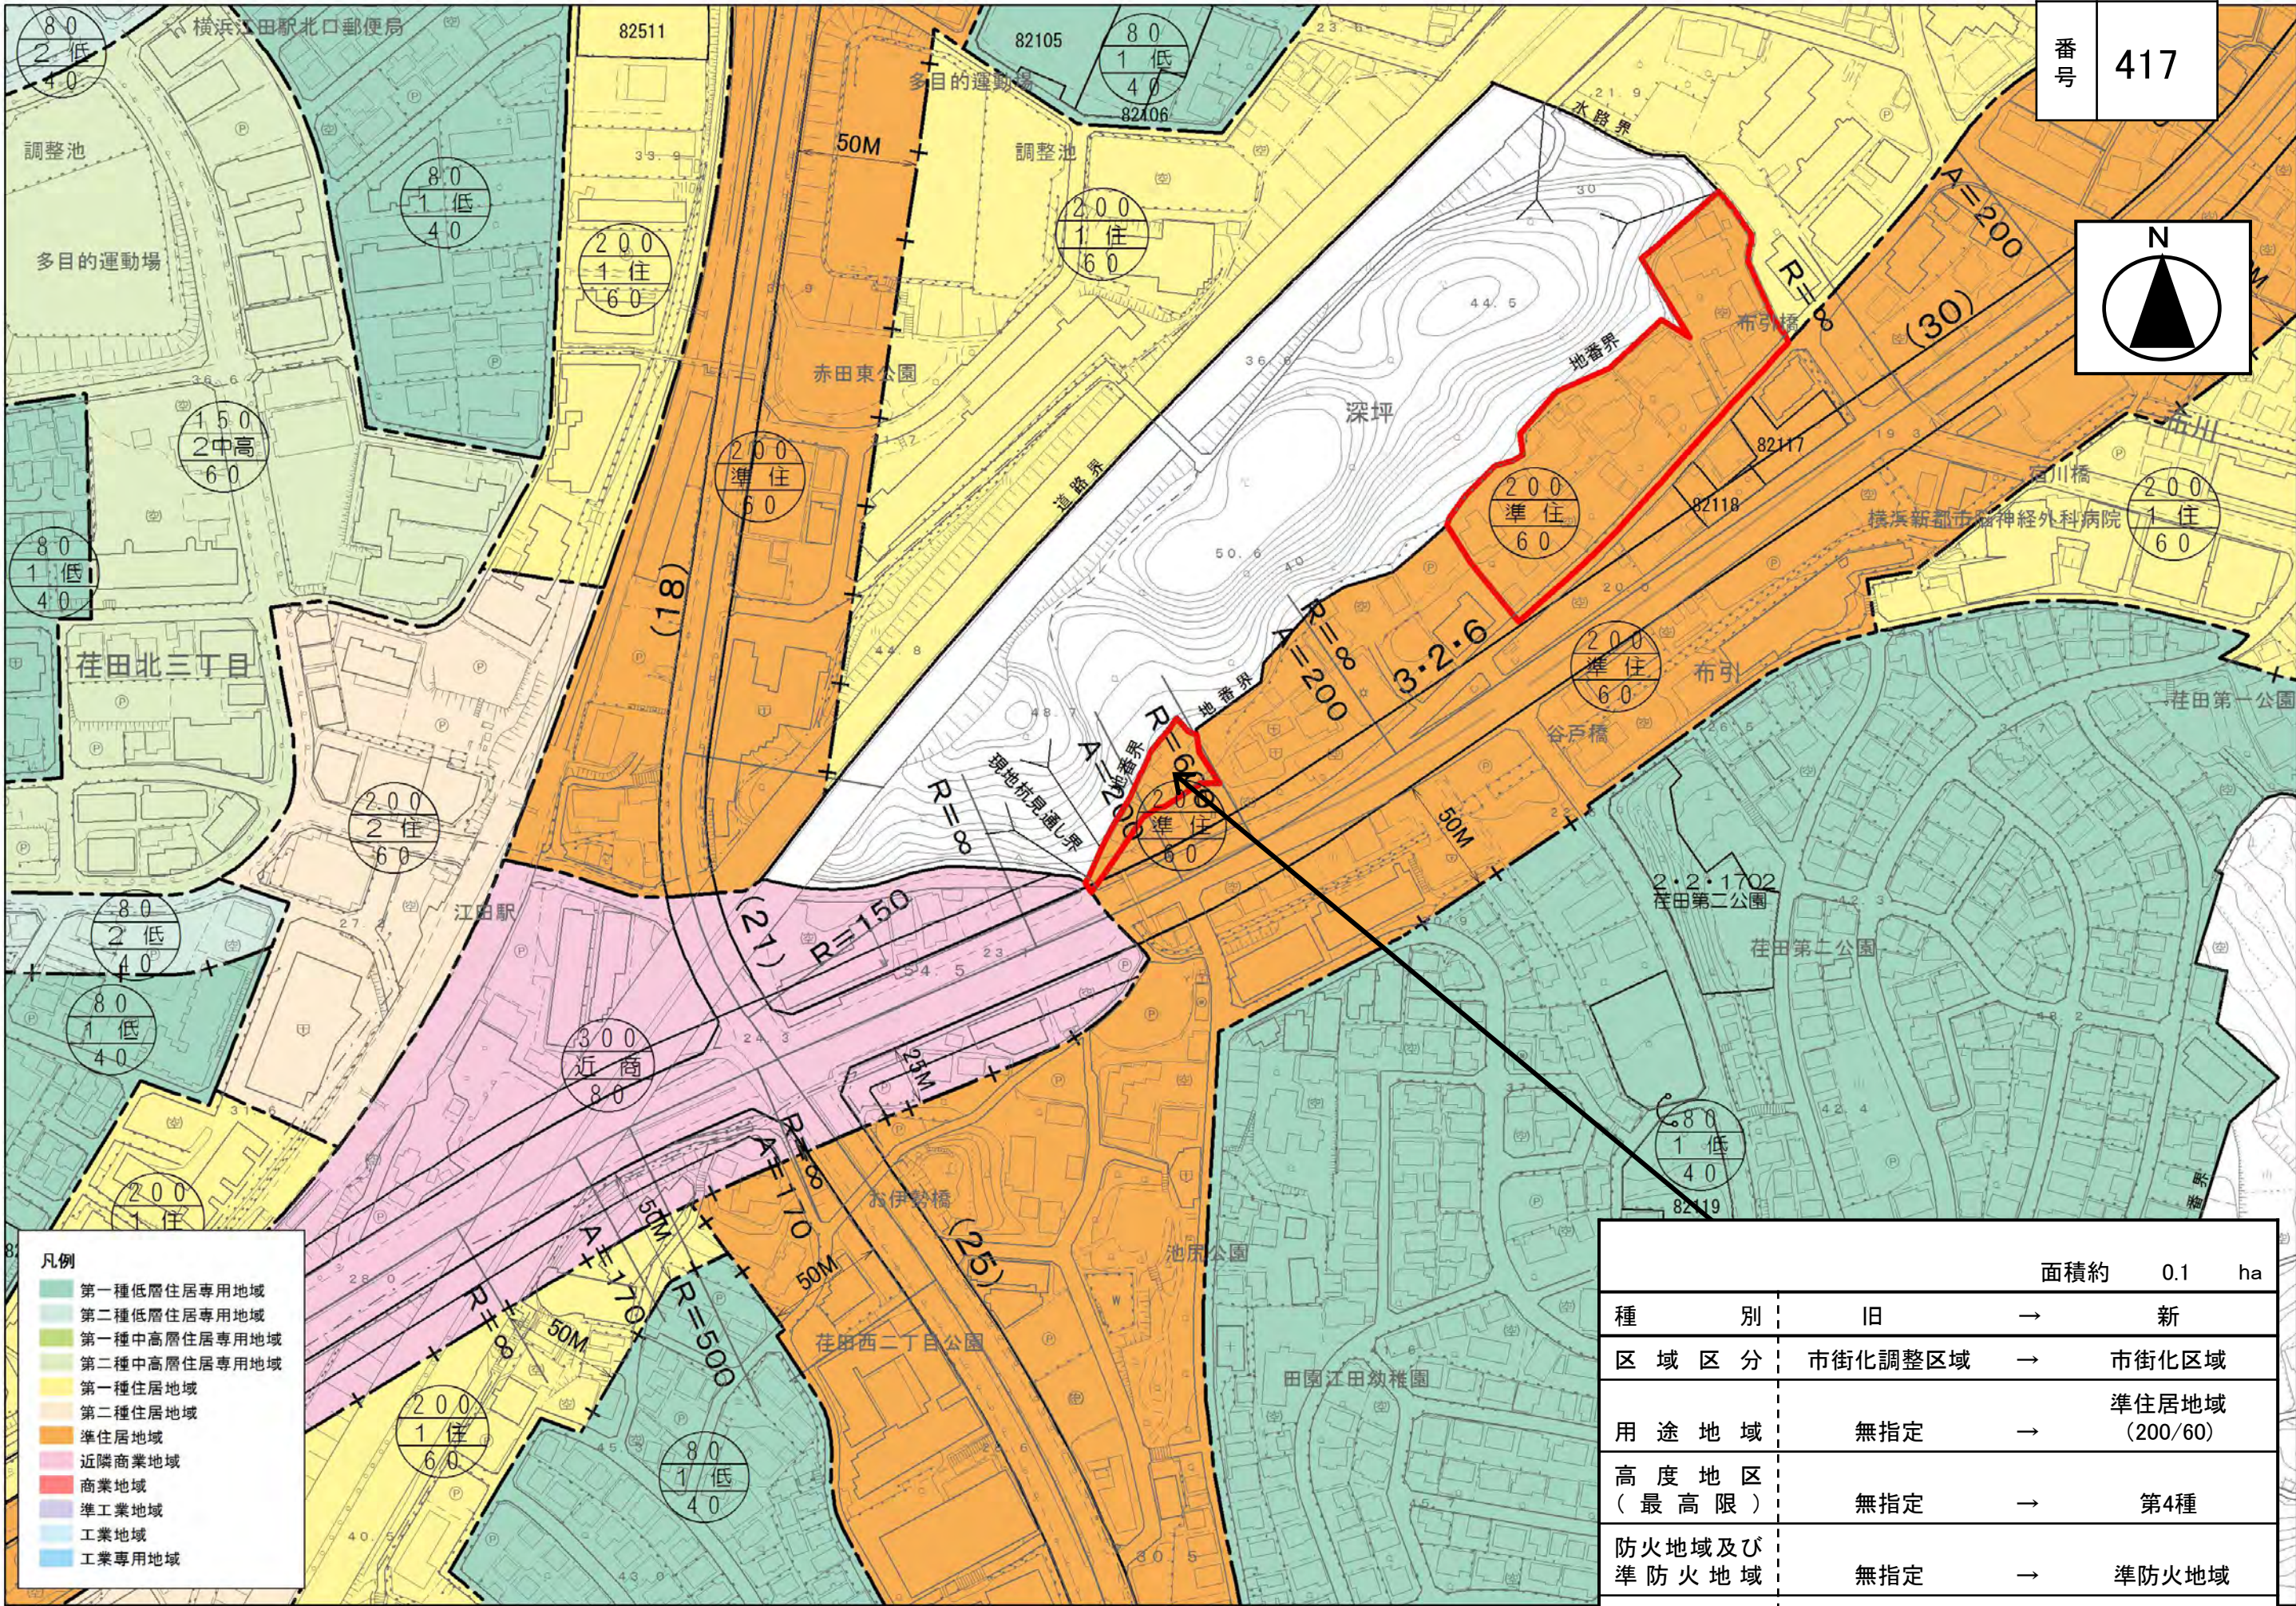

番号 417

- 凡例
- 第一種低層住居専用地域
 - 第二種低層住居専用地域
 - 第一種中高層住居専用地域
 - 第二種中高層住居専用地域
 - 第一種住居地域
 - 第二種住居地域
 - 準住居地域
 - 近隣商業地域
 - 商業地域
 - 準工業地域
 - 工業地域
 - 工業専用地域

		面積約 0.1 ha	
種別	旧	→	新
区域区分	市街化調整区域	→	市街化区域
用途地域	無指定	→	準住居地域 (200/60)
高度地区 (最高限)	無指定	→	第4種
防火地域及び準防火地域	無指定	→	準防火地域
緑化地域	無指定	→	緑化地域