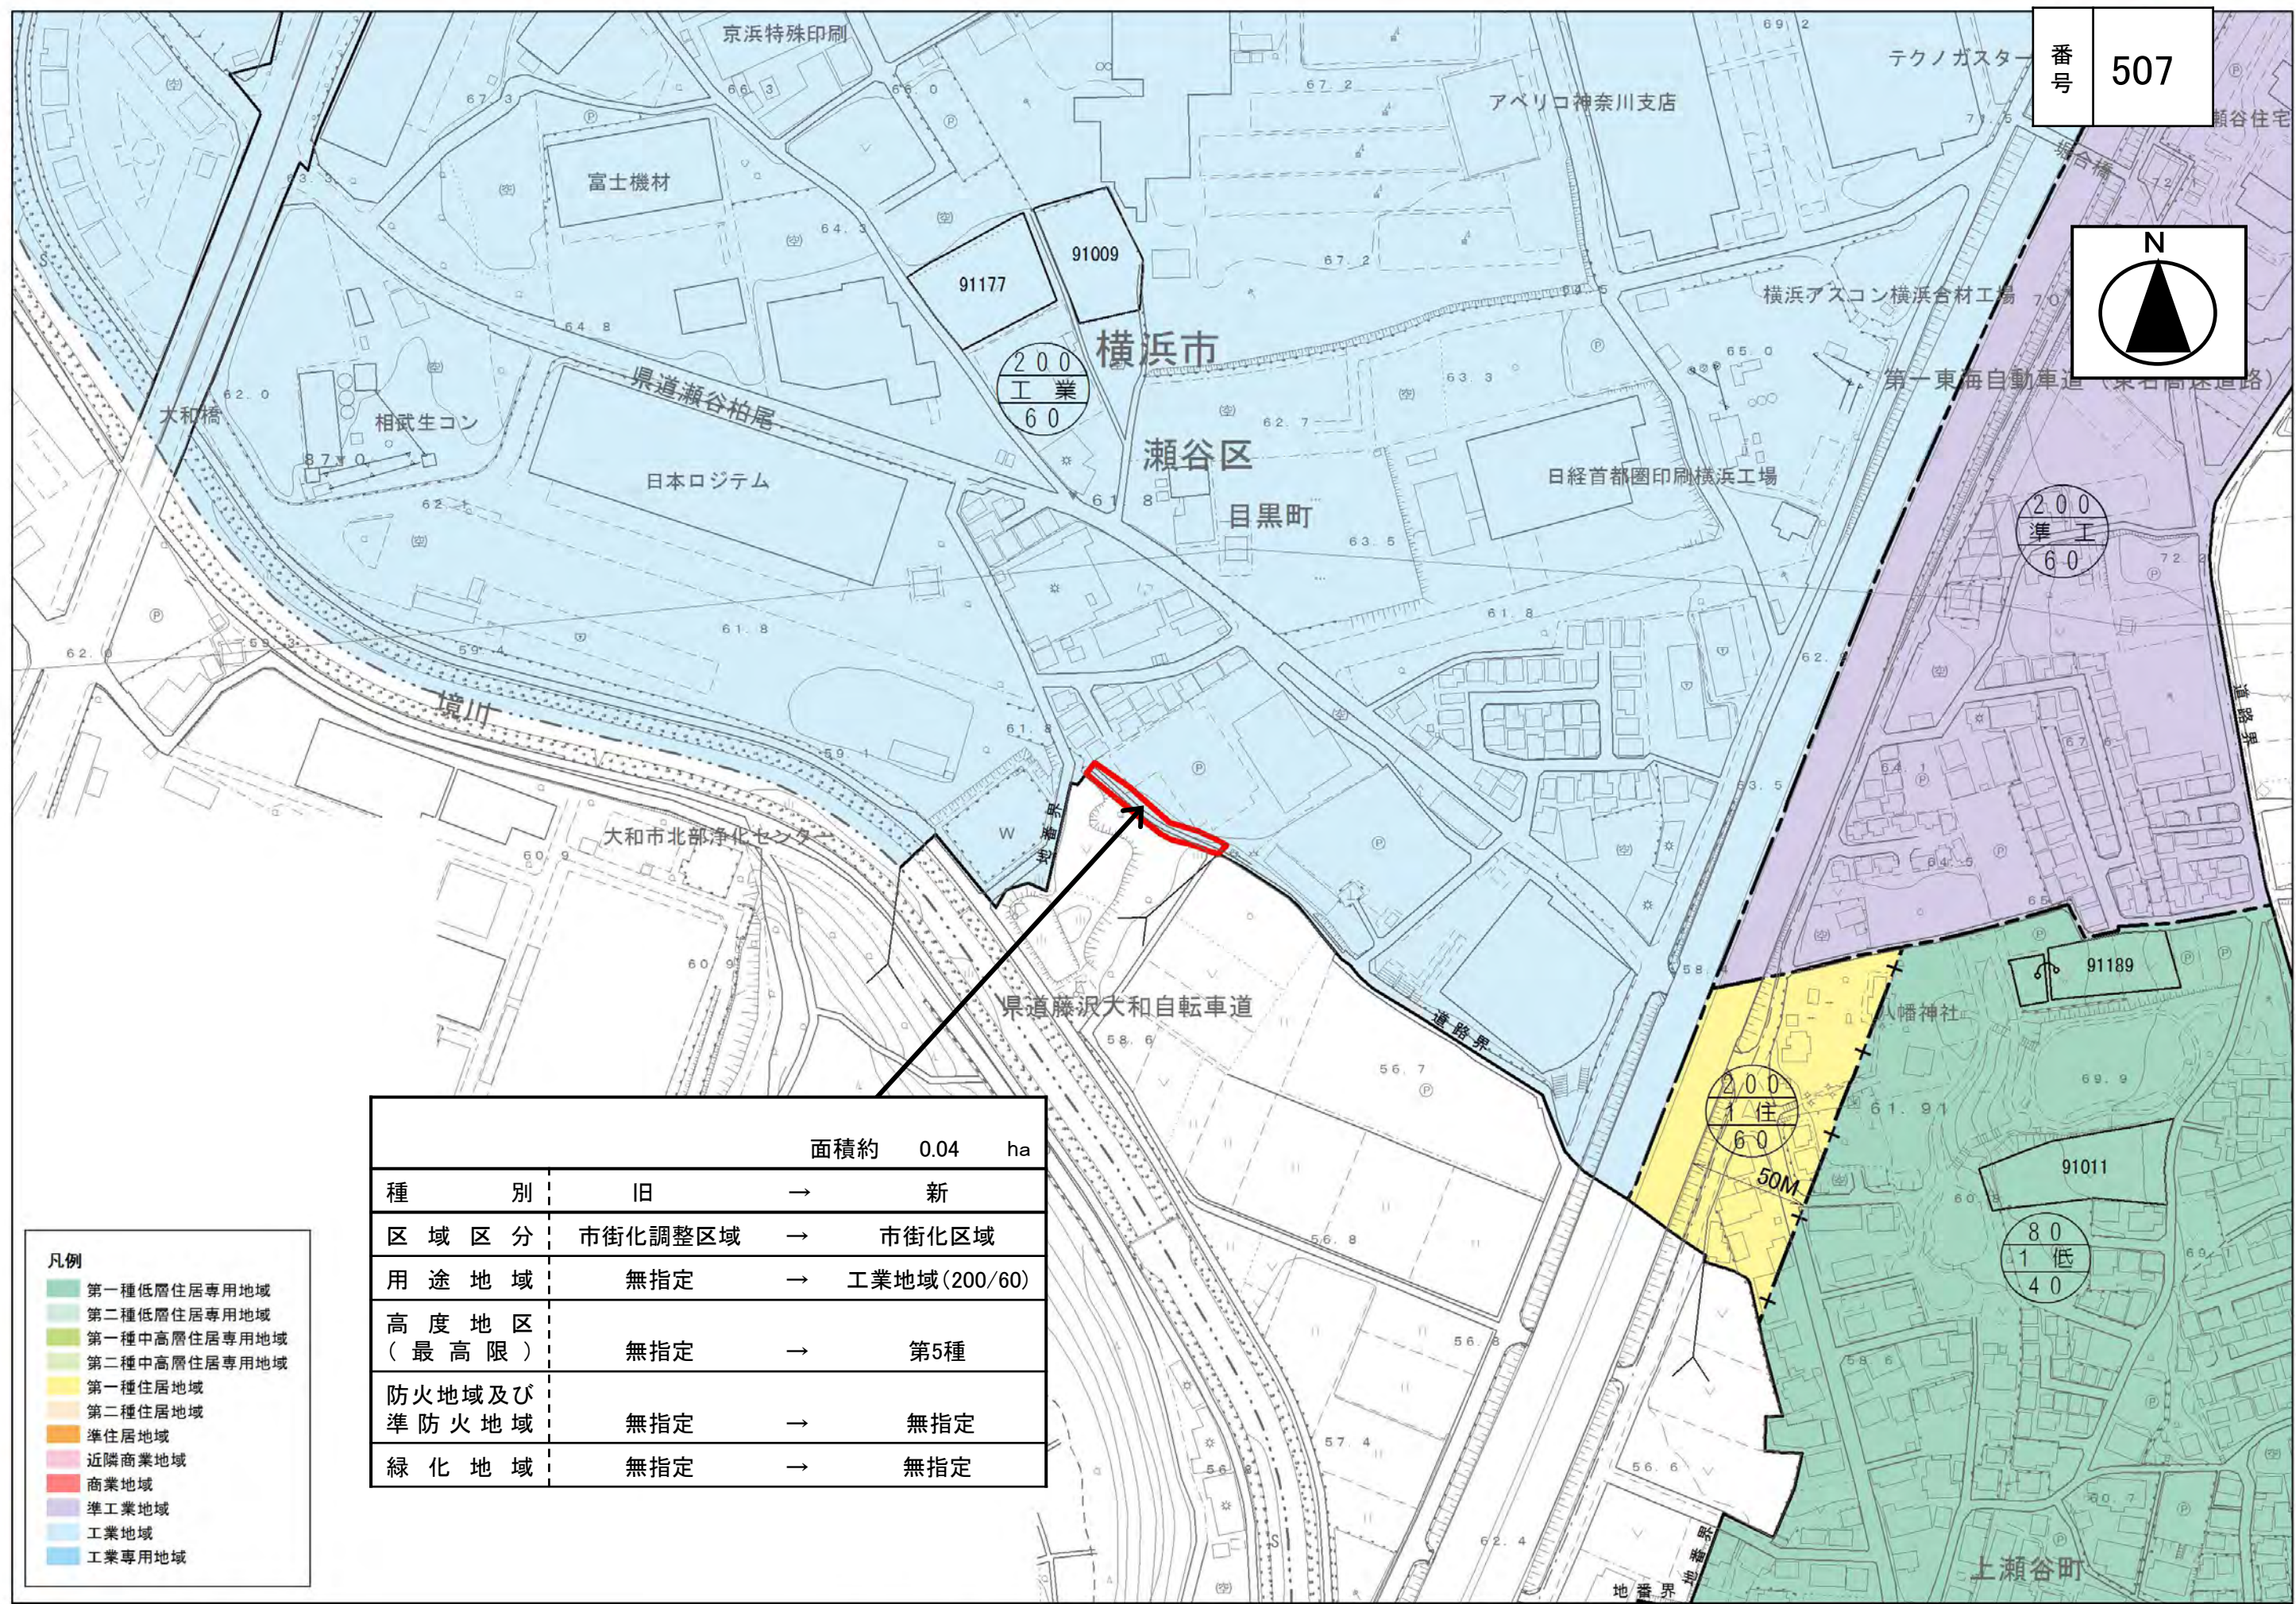

番号 507

		面積約	0.04	ha
種 別	旧	→	新	
区域区分	市街化調整区域	→	市街化区域	
用途地域	無指定	→	工業地域(200/60)	
高度地区 (最高限)	無指定	→	第5種	
防火地域及び 準防火地域	無指定	→	無指定	
緑化地域	無指定	→	無指定	

- 凡例
- 第一種低層住居専用地域
 - 第二種低層住居専用地域
 - 第一種中高層住居専用地域
 - 第二種中高層住居専用地域
 - 第一種住居地域
 - 第二種住居地域
 - 準住居地域
 - 近隣商業地域
 - 商業地域
 - 準工業地域
 - 工業地域
 - 工業専用地域