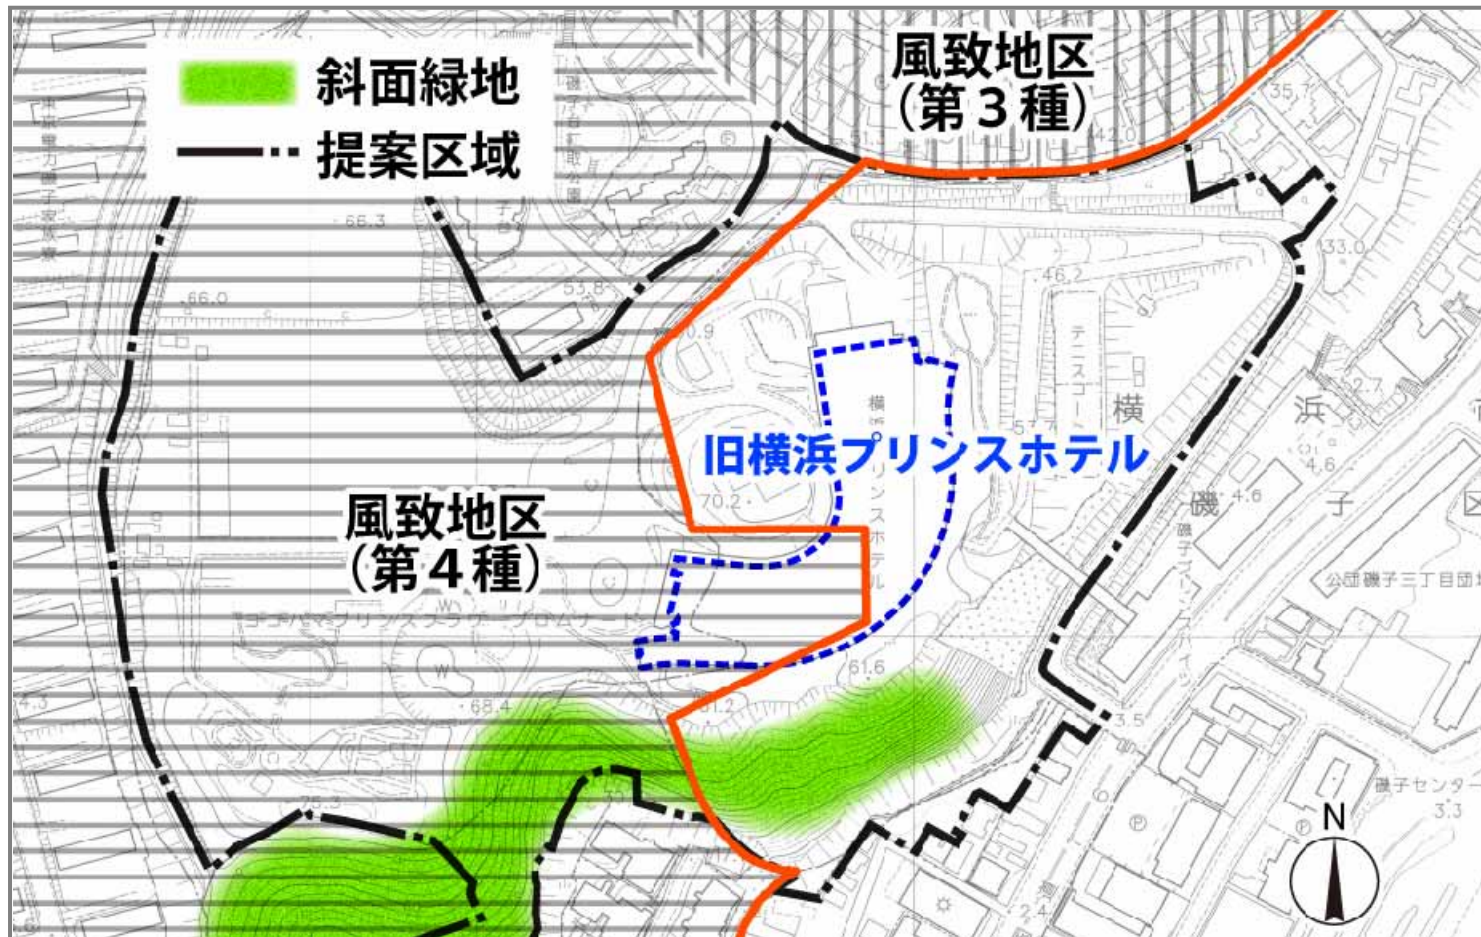

## 4 . 風致地区に関する提案

# ( 1 ) 風致地区の定義

風致地区：都市計画法に基づき、都市の風致（自然的な要素に富んだ市街地の良好な自然的景観）を維持するものです

## (2) 風致地区に関する提案内容

提案

風致地区に未指定の斜面緑地を維持・保存するため拡大

提案

地区区分や地区施設に極力沿った形に変更