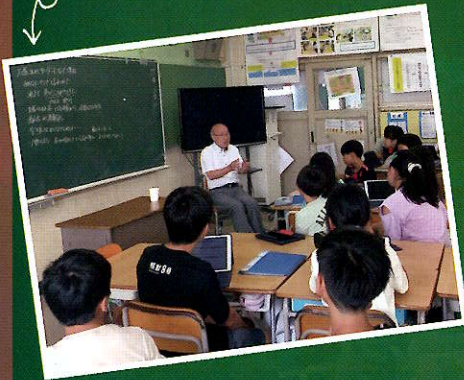

リアル戸部歩きゲームってどんなゲーム？

リアル戸部歩きゲームとは、町のお店をマスにして、サイコロを振り、出た目の数だけ移動します。

参加者同士の仲が深まり、戸部の町の魅力を感じることができるゲームです！

横浜市立戸部小学校 6年2組の皆で考えました！

01 私たちは総合的な学習の時間で「たくさんの人に戸部のまちを知ってもらって、人と人のつながりをつくりたい！」という思いで、リアル戸部歩きゲームを開催することにしました！

03 ストーリーの中には、季節のイベントなども盛り込まれています。是非、じっくり読んでみてください！

02 協力してくださるお店や会社取材に行き、それぞれの店舗の魅力や雰囲気が伝わるような内容を盛り込んだゲームのストーリーを考えました。

戸部小学校のHPはさちら！

戸部小学校
公認キャラクター
「とべピー」

キャラクター紹介

小学校入学～卒業までのストーリーになっています！

主人公：小学生 / 性格：明るい子