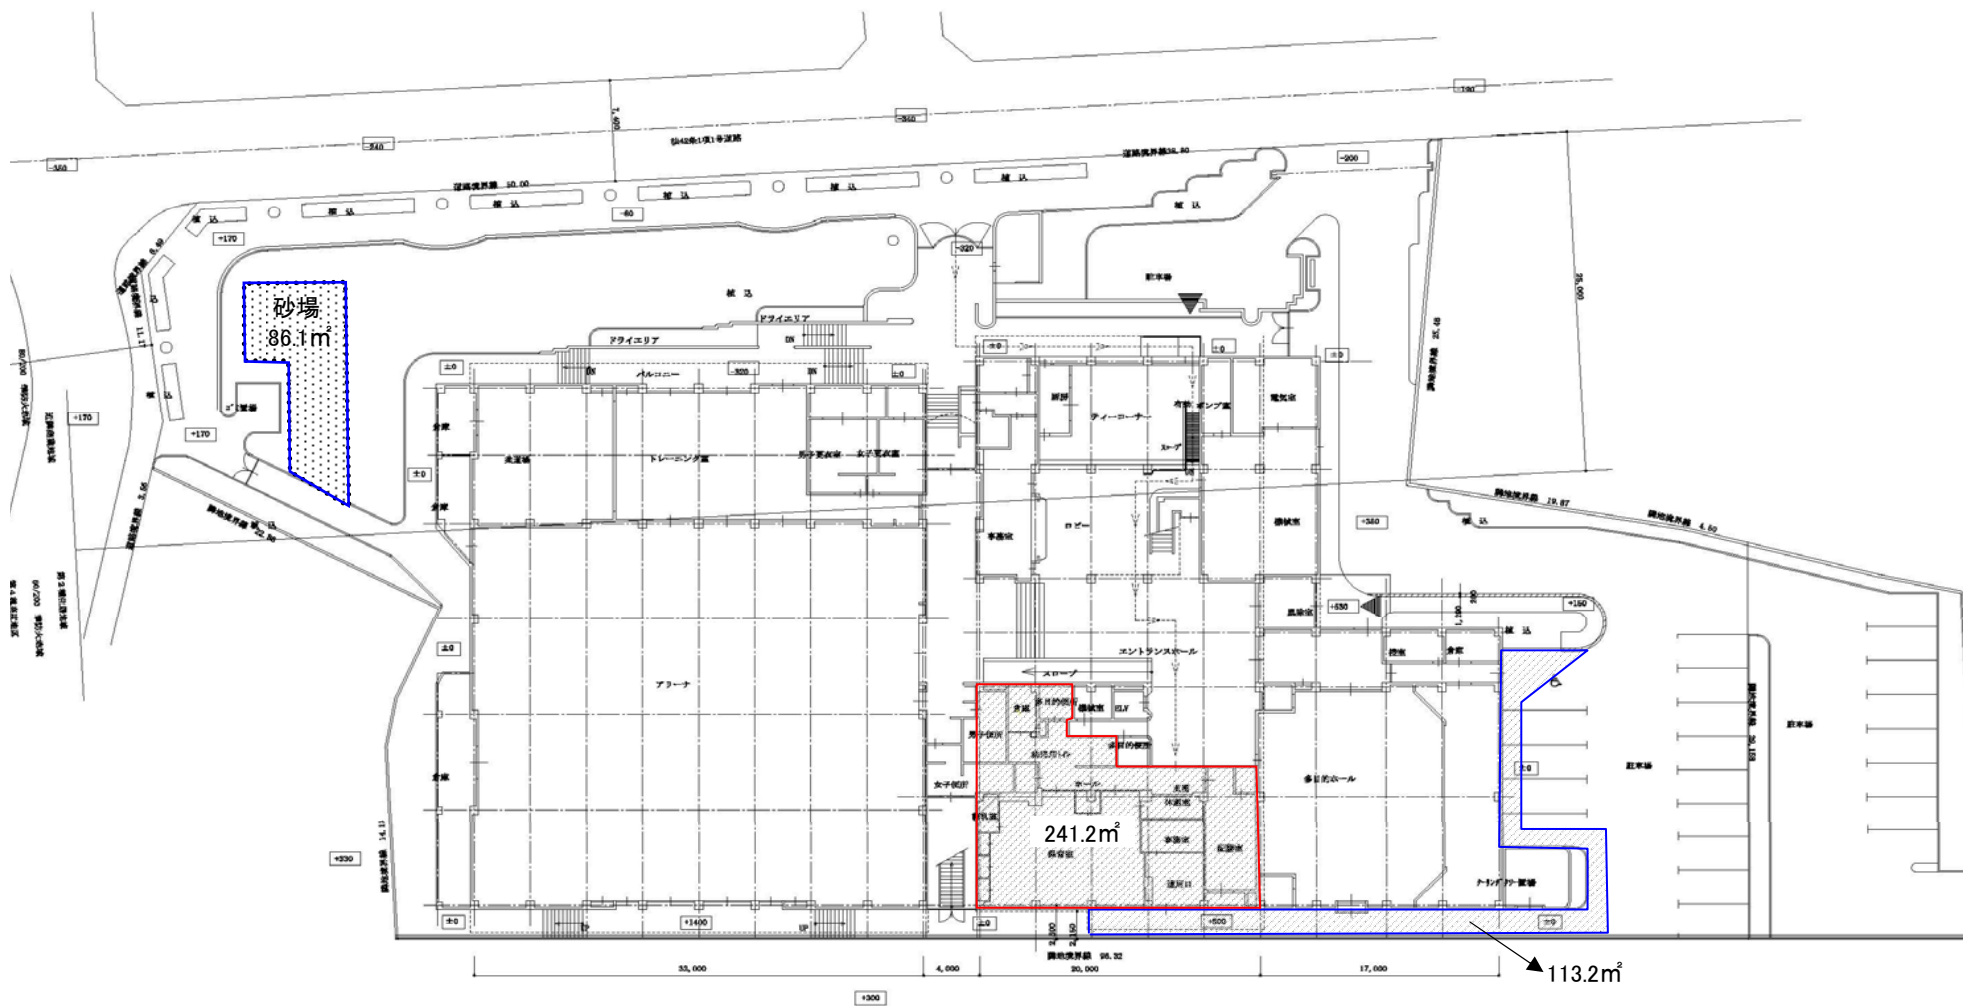

たきがしら会館配置図

赤・青囲み：保育園敷地