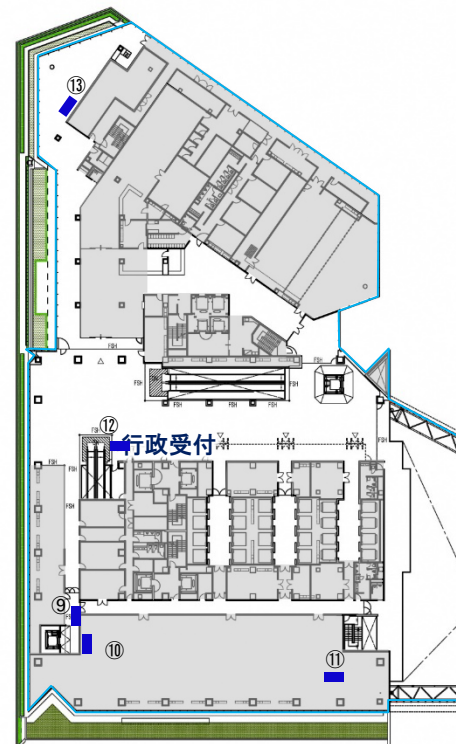

都市づくり情報発信スペース(仮称)の位置 及び低層部デジタルサイネージの配置

低層部デジタルサイネージの設置位置は、■

モニターのサイズ

50インチ・・・①～⑪

65インチ・・・⑫、⑬

75インチ・・・⑭、⑮

1階平面図

縮尺(A3)約 1:1000

2階平面図

縮尺(A3)約 1:900

3階平面図

縮尺(A3)約 1:900

都市づくり情報発信スペース(仮称)
(モニター2箇所)