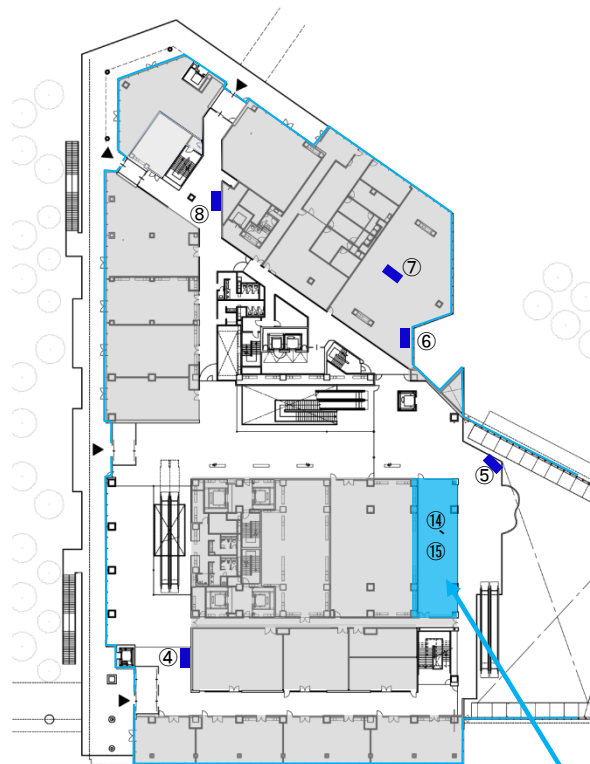

都市づくり情報発信スペース(仮称)の位置 及び低層部デジタルサイネージの配置

低層部デジタルサイネージの設置位置は、■

モニターのサイズ

50インチ・・・①～⑪

65インチ・・・⑫、⑬

75インチ・・・⑭、⑮

1階平面図

縮尺(A3)約 1:1000

2階平面図

縮尺(A3)約 1:900

3階平面図

縮尺(A3)約 1:900

都市づくり情報発信スペース(仮称)
(モニター2箇所)