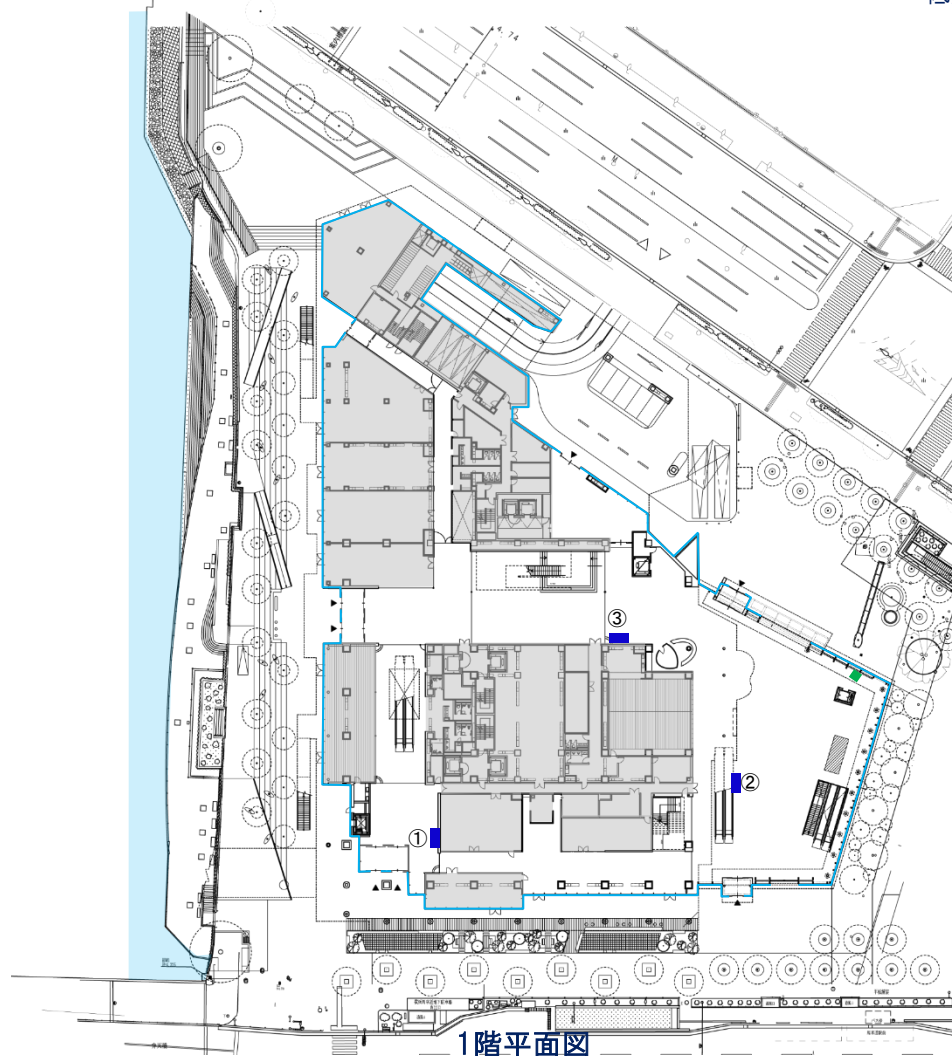

都市づくり情報発信スペース(仮称)の位置 及び低層部デジタルサイネージの配置

低層部デジタルサイネージの設置位置は、■

モニターのサイズ

50インチ・・・①～⑪

65インチ・・・⑫、⑬

75インチ・・・⑭、⑮

1階平面図

縮尺(A3)約 1:1000

2階平面図

縮尺(A3)約 1:900

3階平面図

縮尺(A3)約 1:900

都市づくり情報発信スペース(仮称)
(モニター2箇所)