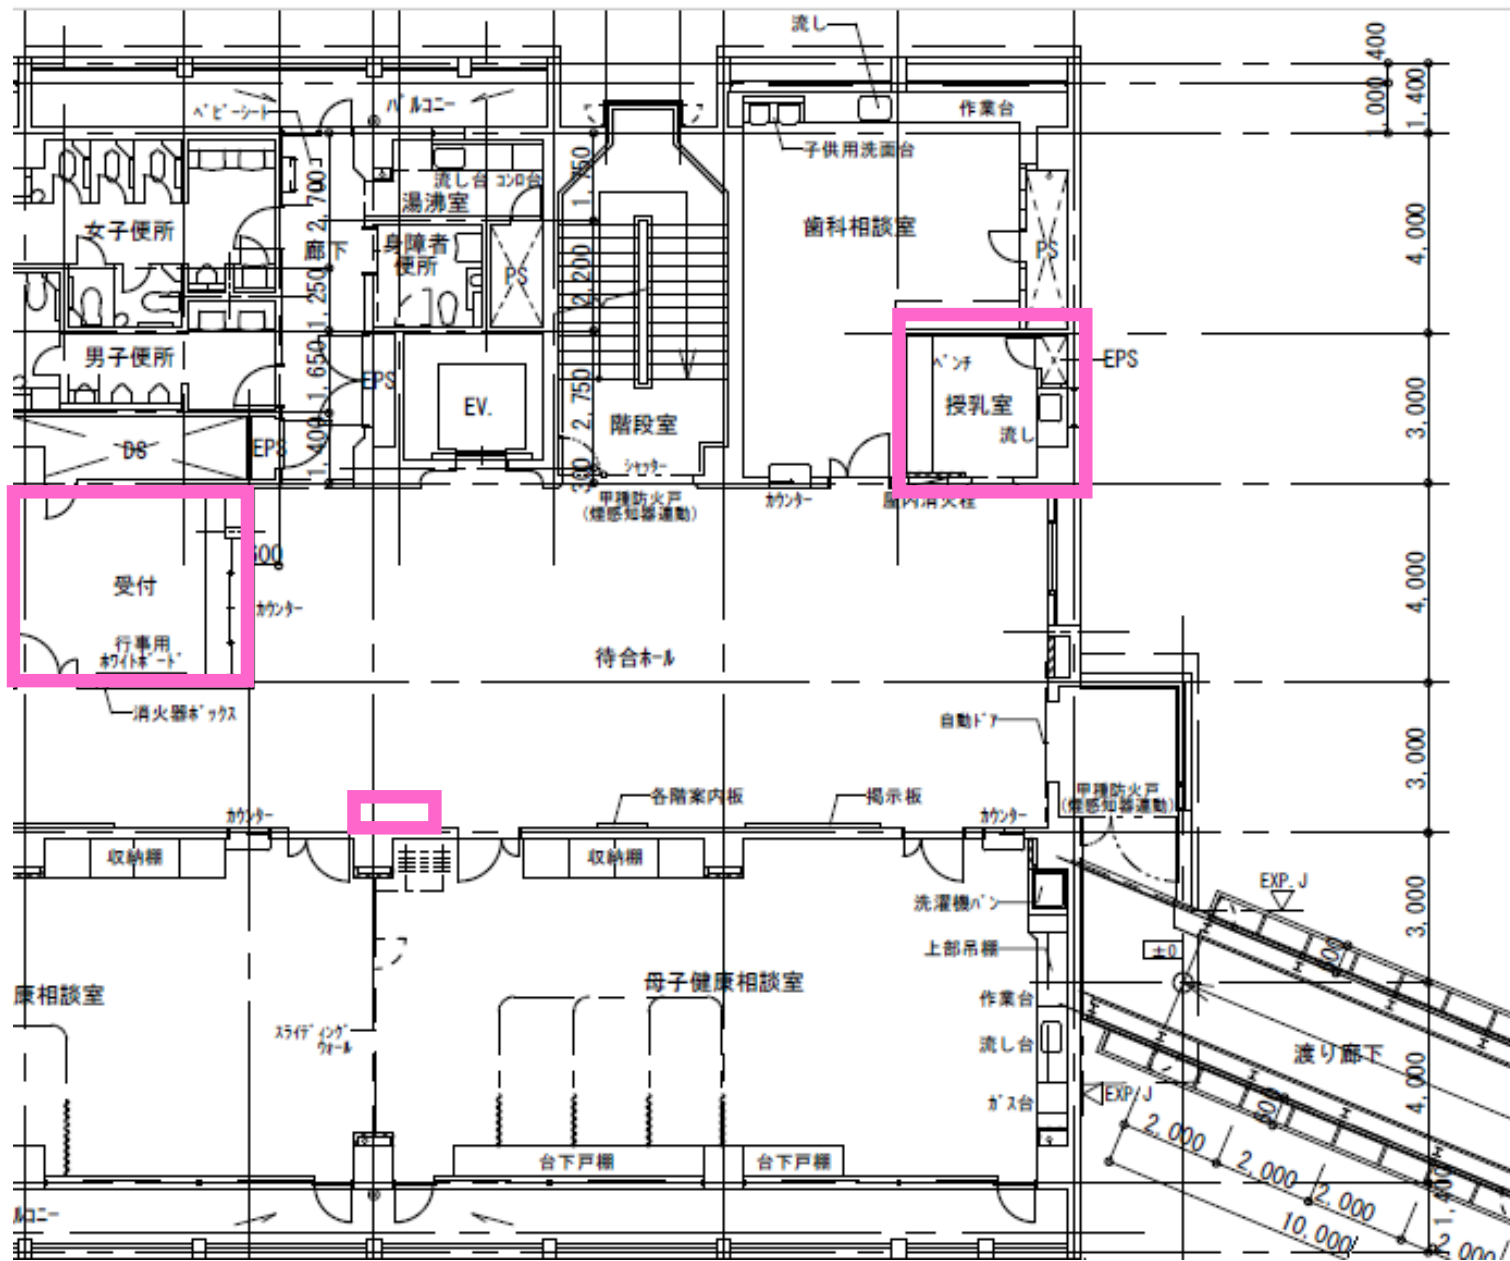

# 質問回答書

件名 栄区役所新館1階相談室等改修業務委託

---

質問	回答
<p>新館2階ホールに置く43型サイネージとつなぐパソコンの設置場所はどこですか？（例えば本館2階子ども家庭支援課事務室内）</p>	<p>サイネージ編集用のパソコンは<b>新館2階受付内</b>に設置予定です。（別紙『改修場所等図面』参照）</p> <p>サイネージから受付内のパソコンまで、HDMI経由（もしくはUSB）で表示できるように、必要に応じて接続用の配線を設置してください。</p>

# 新館2階(全体図)

# 新館2階(拡大図)