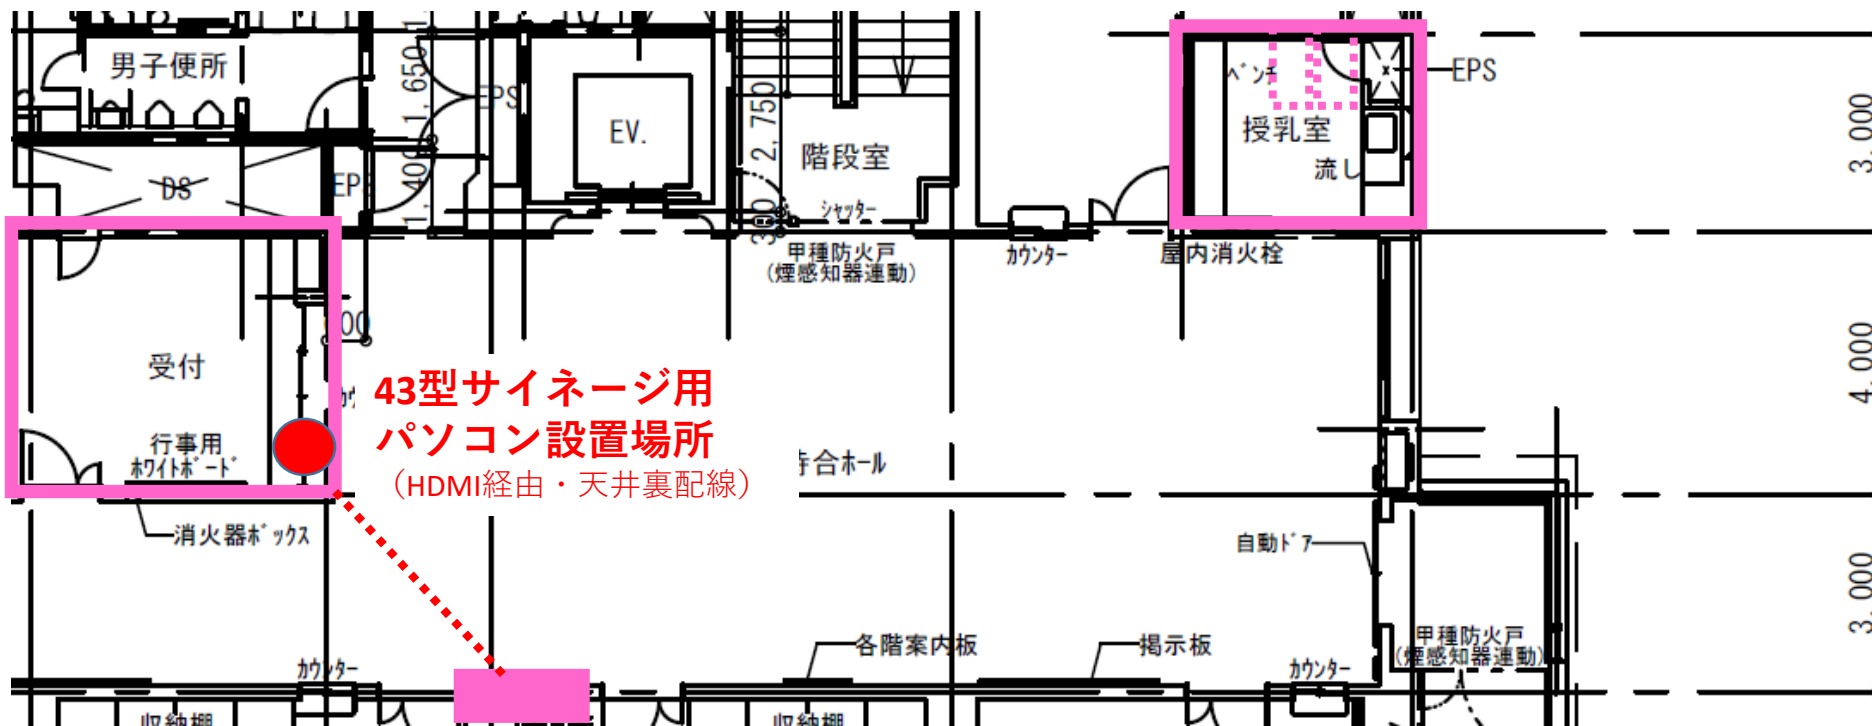

② ベビーベッド
(更新) 2台