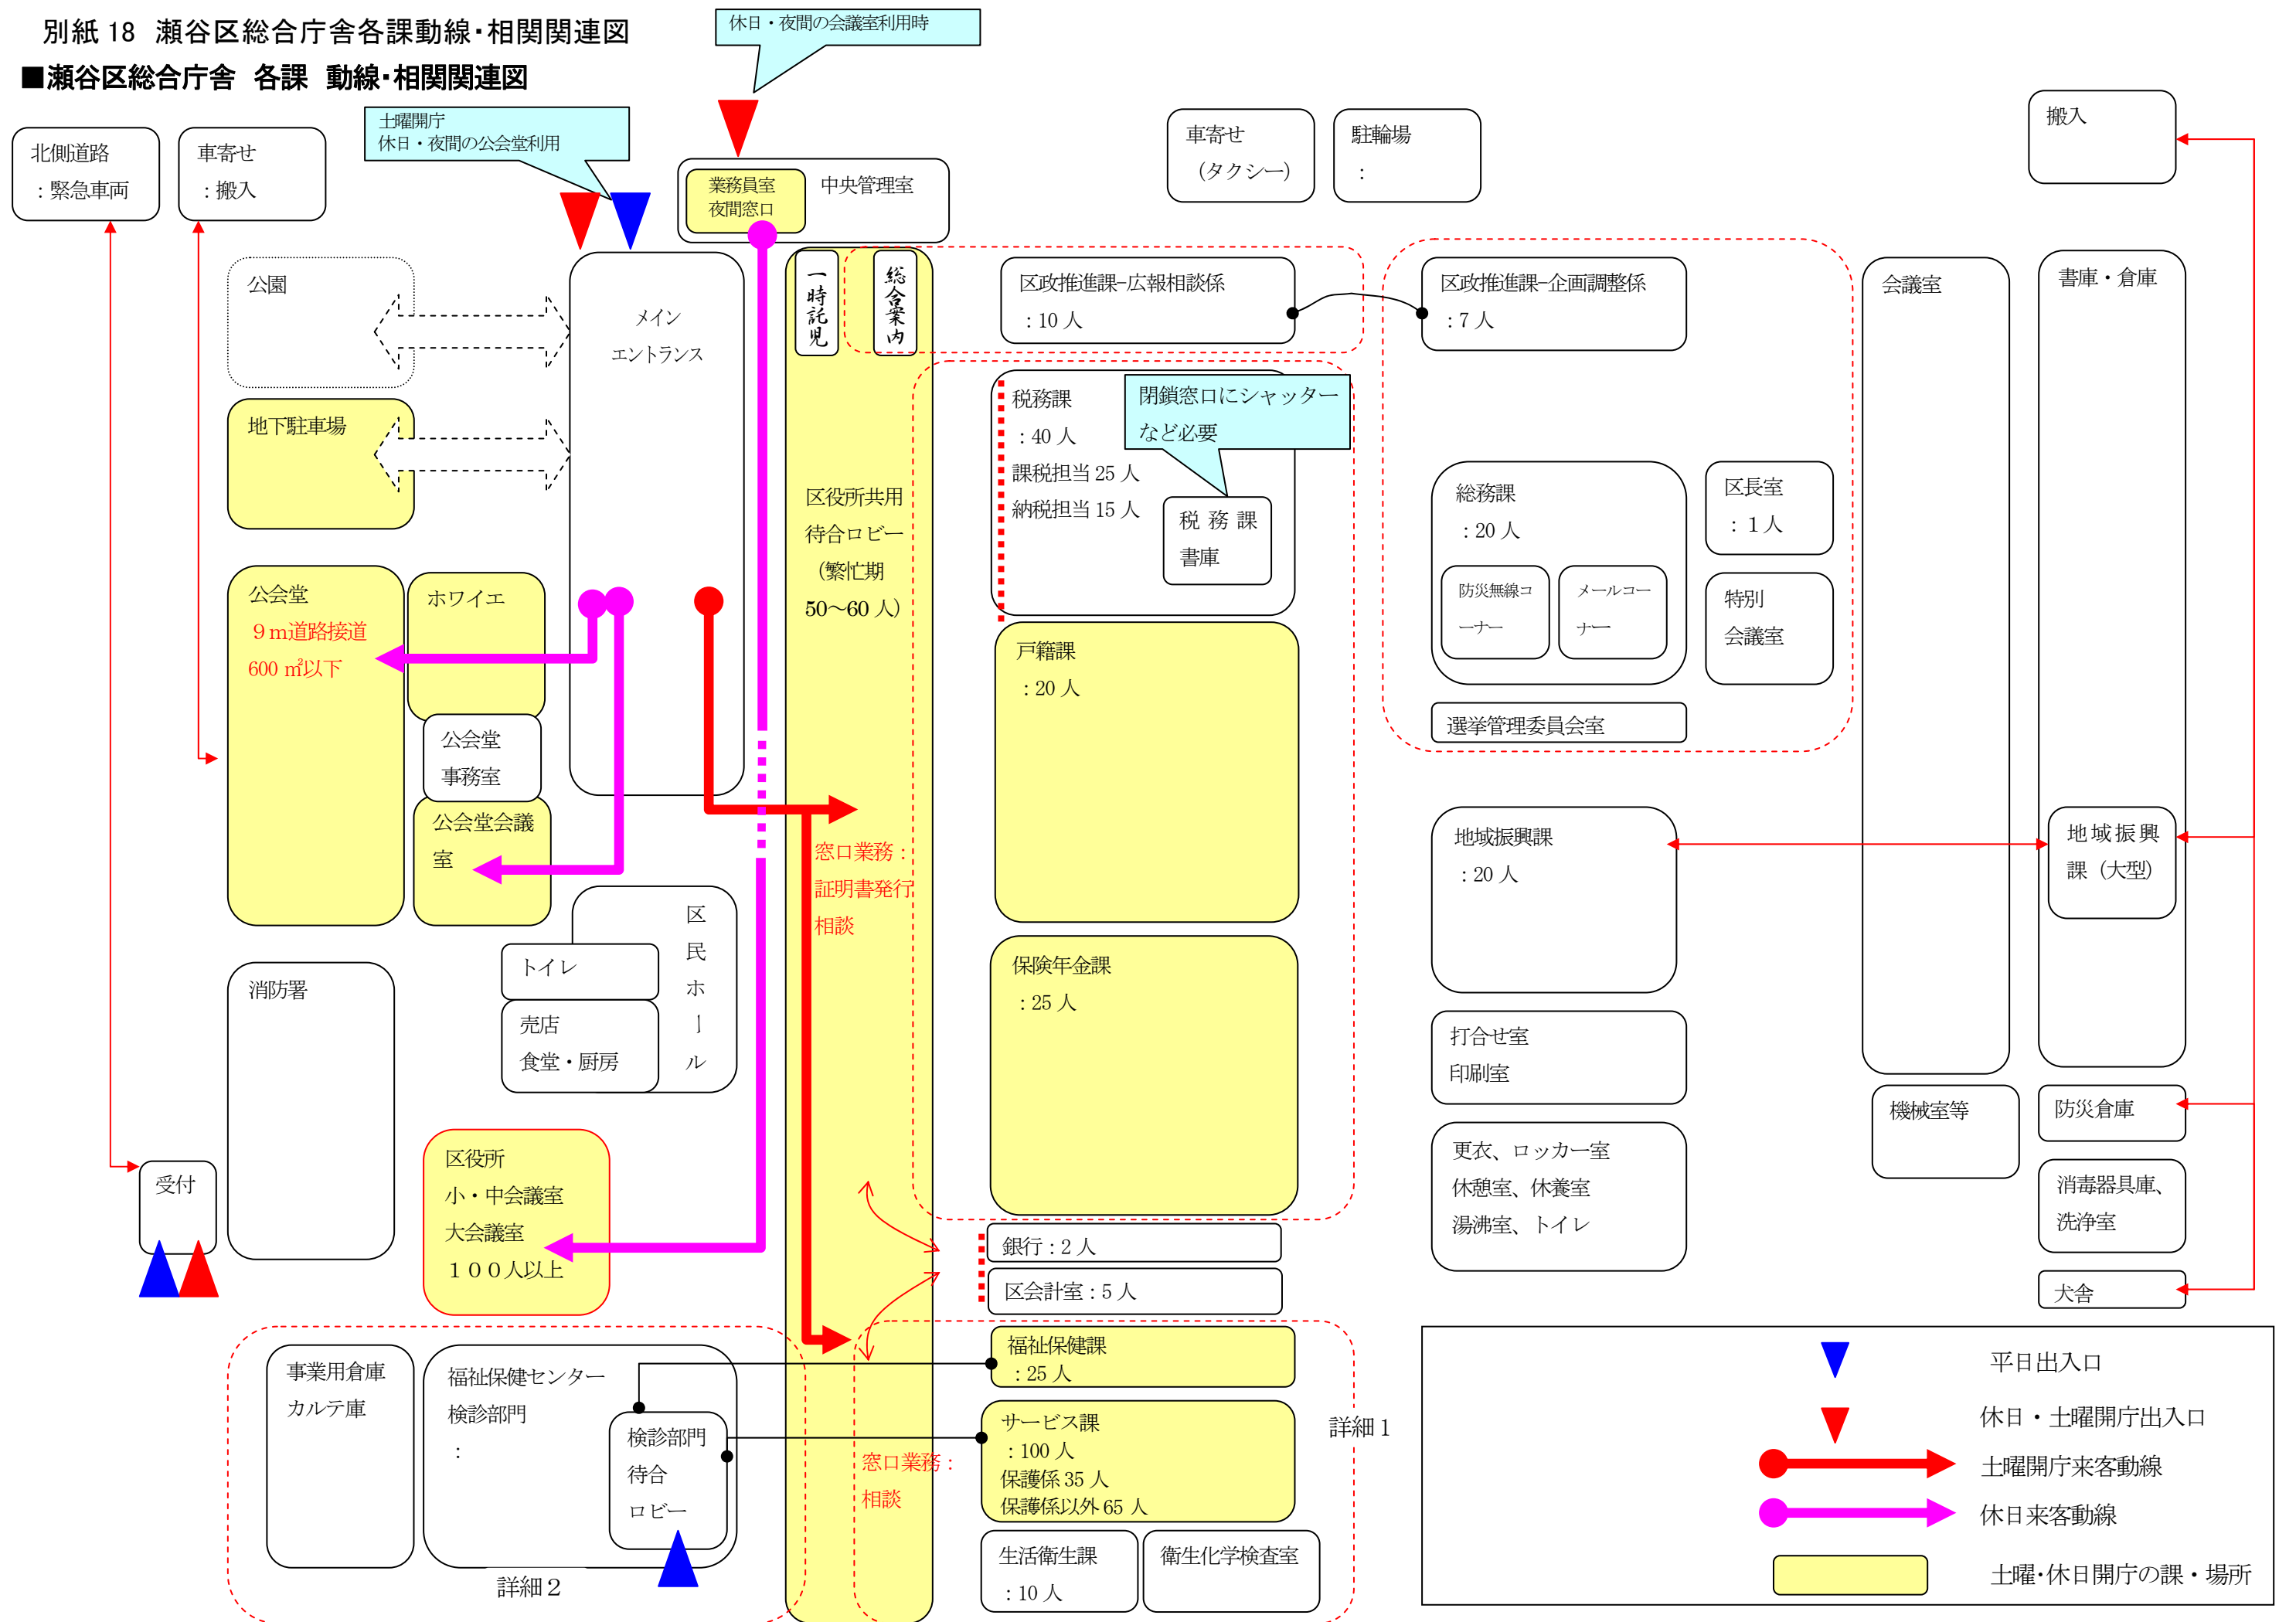

別紙 18 瀬谷区総合庁舎各課動線・相関関連図

■瀬谷区総合庁舎 各課 動線・相関関連図

瀬谷区総合庁舎 各課 動線・相関関連図 詳細

詳細 1

詳細 2