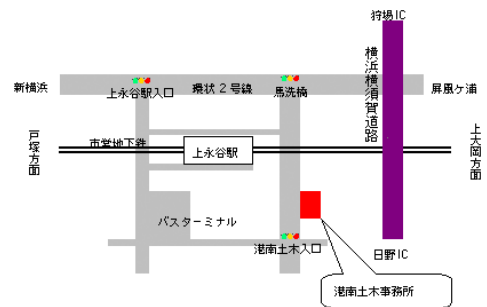

4 協定を締結した港南区内の郵便局及びゆうちょ銀行一覧

No.	局名、店名	所在地	局長、店長
1	港南郵便局	港南区最戸一丁目20-6	局長 鈴木 清徳
2	港南台郵便局	港南区港南台八丁目11-3	局長 原口 修
3	ゆうちょ銀行 港南店	港南区最戸一丁目20-6	店長 三浦 臣司
4	横浜笹下郵便局	港南区笹下二丁目4-23	局長 吉田 亮治
5	横浜港南中央通郵便局	港南区港南中央通13-29	局長 深野 東志政
6	横浜上大岡郵便局	港南区上大岡西一丁目15-1 camioB 1 F	局長 小林 昌晃
7	横浜上永谷郵便局	港南区上永谷二丁目16-22	局長 小川 さとみ
8	横浜日野郵便局	港南区日野五丁目20-9	局長 根井 順一
9	横浜芹が谷郵便局	港南区芹が谷五丁目1-16	局長 田原 大
10	横浜港南二郵便局	港南区港南二丁目27-25	局長 千葉 真実
11	横浜芹が谷一郵便局	港南区芹が谷一丁目2-2	局長 加瀬 大輔
12	上大岡駅前郵便局	港南区上大岡西一丁目6-1 ゆめおおかオフィスタワー地下1階	局長 宮下 賢
13	横浜西港南台郵便局	港南区下永谷五丁目31-8	局長 鈴木 宏和
14	横浜野庭郵便局	港南区野庭町614	局長 富岡 隆志
15	横浜日限山郵便局	港南区日限山三丁目40-19	局長 荒井 純史
16	港南台駅前郵便局	港南区港南台三丁目3-1	局長 大場 隆平
17	横浜港南台東郵便局	港南区港南台七丁目16-24	局長 郡司 貴広
18	横浜日野南郵便局	港南区日野南六丁目43-5	局長 澤田 靖二
19	横浜丸山台郵便局	港南区丸山台三丁目22-5	局長 下平 正樹
20	横浜清水橋郵便局	港南区日野南一丁目6-17	局長 西原 新吾

5 協定書を取り交わした様子

※ 写真データの提供等を希望される場合は、下記担当までご連絡ください。

港南区港南土木事務所 / 045-843-3711

お問合せ先

港南区港南土木事務所副所長

麻生 裕昌 Tel 045-843-3711

青葉台駅前郵便局地方公共団体推進担当

金子 浩之 Tel 045-985-9585