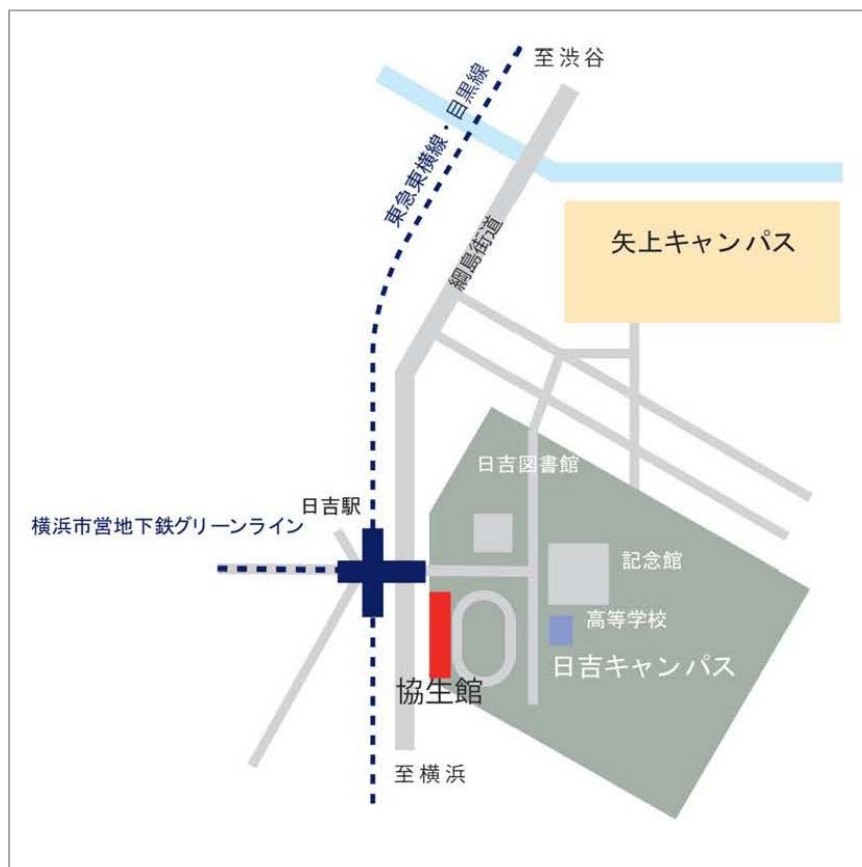

【協生館について】

<コンセプト>

協生館は、「協力して生きる力」を育む場として平成20（2008）年8月に完成しました。

3つの大学院のほか、健康・スポーツ・文化・実業など、新しい活動の場を創造し、学生・教職員をはじめ地域の方々や世代を超えたさまざまな人々が集い、交流し、連携を実現していく場です。下記「5つのコンセプト」に基づく施設があります。

【アクセスマップ】

東急東横線・東急目黒線・横浜市営地下鉄
グリーンライン日吉駅から、徒歩1分

「5つのコンセプト」

- ・文化・教養を高める場
- ・社会・地域連携を実践する場
- ・新しい大学院の展開・連携の場
- ・スポーツ・健康・医療環境の充実の場
- ・インキュベーション展開の場

(提供：慶應義塾広報室)