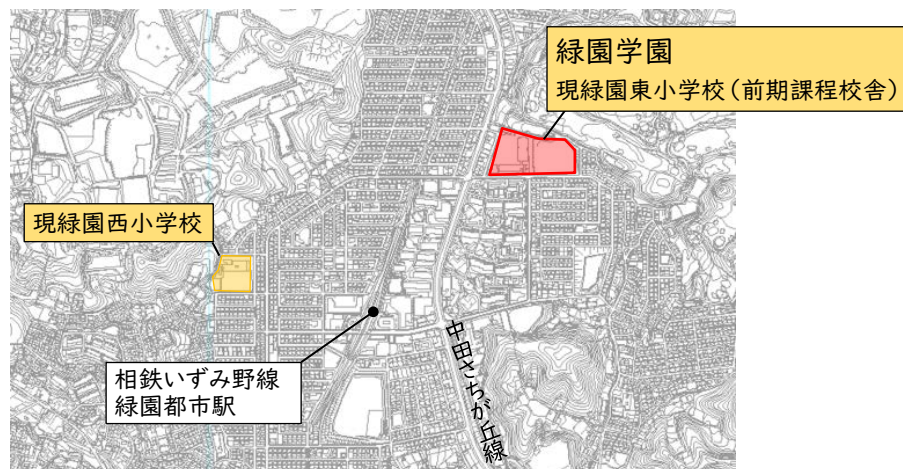

「緑園学園」が開校します

令和4年4月1日に横浜市内で3校目の義務教育学校となる「横浜市立義務教育学校 緑園学園」が開校します。

名称 (条例名) 横浜市立緑園義務教育学校
(規則名) 横浜市立義務教育学校 緑園学園
所在 横浜市泉区緑園五丁目28番地
学校規模 (児童生徒数見込み) 1,028名
(学級数見込み)

前期課程							後期課程				合計
1年	2年	3年	4年	5年	6年	個別	7年	8年	9年	個別	
4	4	4	4	4	3	6	3	2	2	2	38

位置図

義務教育学校とは、学校教育法で定められた、学校の種類の一つで、「一人の校長のもと」「一つの教職員組織として」「9年間一貫した教育を行う」学校です。横浜市内では、緑区の霧が丘学園、金沢区の西金沢学園に次いで、3校目となります。

なお、緑園学園の開校に伴い、緑園西小学校及び緑園東小学校は閉校します。また令和4年4月以降、緑園東小学校校舎は緑園学園前期課程の校舎として使用します。

※開校式は、4月1日(金)に、新型コロナウイルス感染症の感染拡大防止に配慮し、出席人数を制限して開催する予定です。