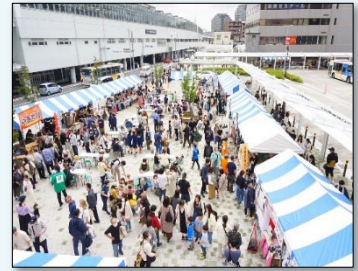

・親子で作れるフラワーアレンジメント講座(6/22)

記念イベントとして、港南区役所1階区民ホールにて親子で一緒に作れるフラワーアレンジメント講座を開催しますので、お申し込みの上、ぜひお越しください！

・X 港南区公式アカウントでの情報発信

6月のイベントについてX 港南区公式アカウントで情報発信し、GREEN×EXPO 2027のPRを図ります。

※作品イメージ

<フラワーアレンジメントのチラシ>

保土ヶ谷区

・「星川まつり」(主催:星川商店会)で、花をプレゼント(6/8)

6月8日(土)に星川駅前広場で開催される「星川まつり」で、GREEN×EXPO 2027のPRブースを設け、先着100名にバラ1輪をプレゼントします!

【時間】14時頃～ 【場所】GREEN×EXPO 2027ブース

・「ほ도가や朝市」で、花をプレゼント(6/14・6/28)

区内で採れた新鮮な野菜を販売する「ほ도가や朝市」にて、先着100名にバラ1輪をプレゼントします!

【時間】9時30分～ 【場所】保土ヶ谷区総合庁舎前広場

・「HAZAWA VALLEY FES 2024」に神奈川県・保土ヶ谷区共同でブース出店(6/29)【再掲】

ごみ分別ゲームを行うほか、数量限定でバラ1輪や野菜の種も配布します。

【時間】11時～ 【場所】羽沢横浜国大駅 駅前広場

<星川まつり>

<切り花配付(イメージ)>

旭区

・GREEN×EXPO 2027開催1000日前フェスタ(6/21)

旭区役所1階で、「GREEN×EXPO 2027クイズ&フォトコンテスト写真展」「あさひの朝市」「あさひまちなか健康チェック」を行います。クイズにご参加いただいた方にはオリジナルグッズもプレゼント!(申込不要)

・区内小学校への横断幕掲出(6/21)

旭区では公共施設を中心に、順次、横断幕の掲出を行っています。1000日前を記念し、区内の小学校にも掲出し、認知度の向上に繋がります。

・1万ポット以上の花苗配布とフラワーピックでPR(6/9)