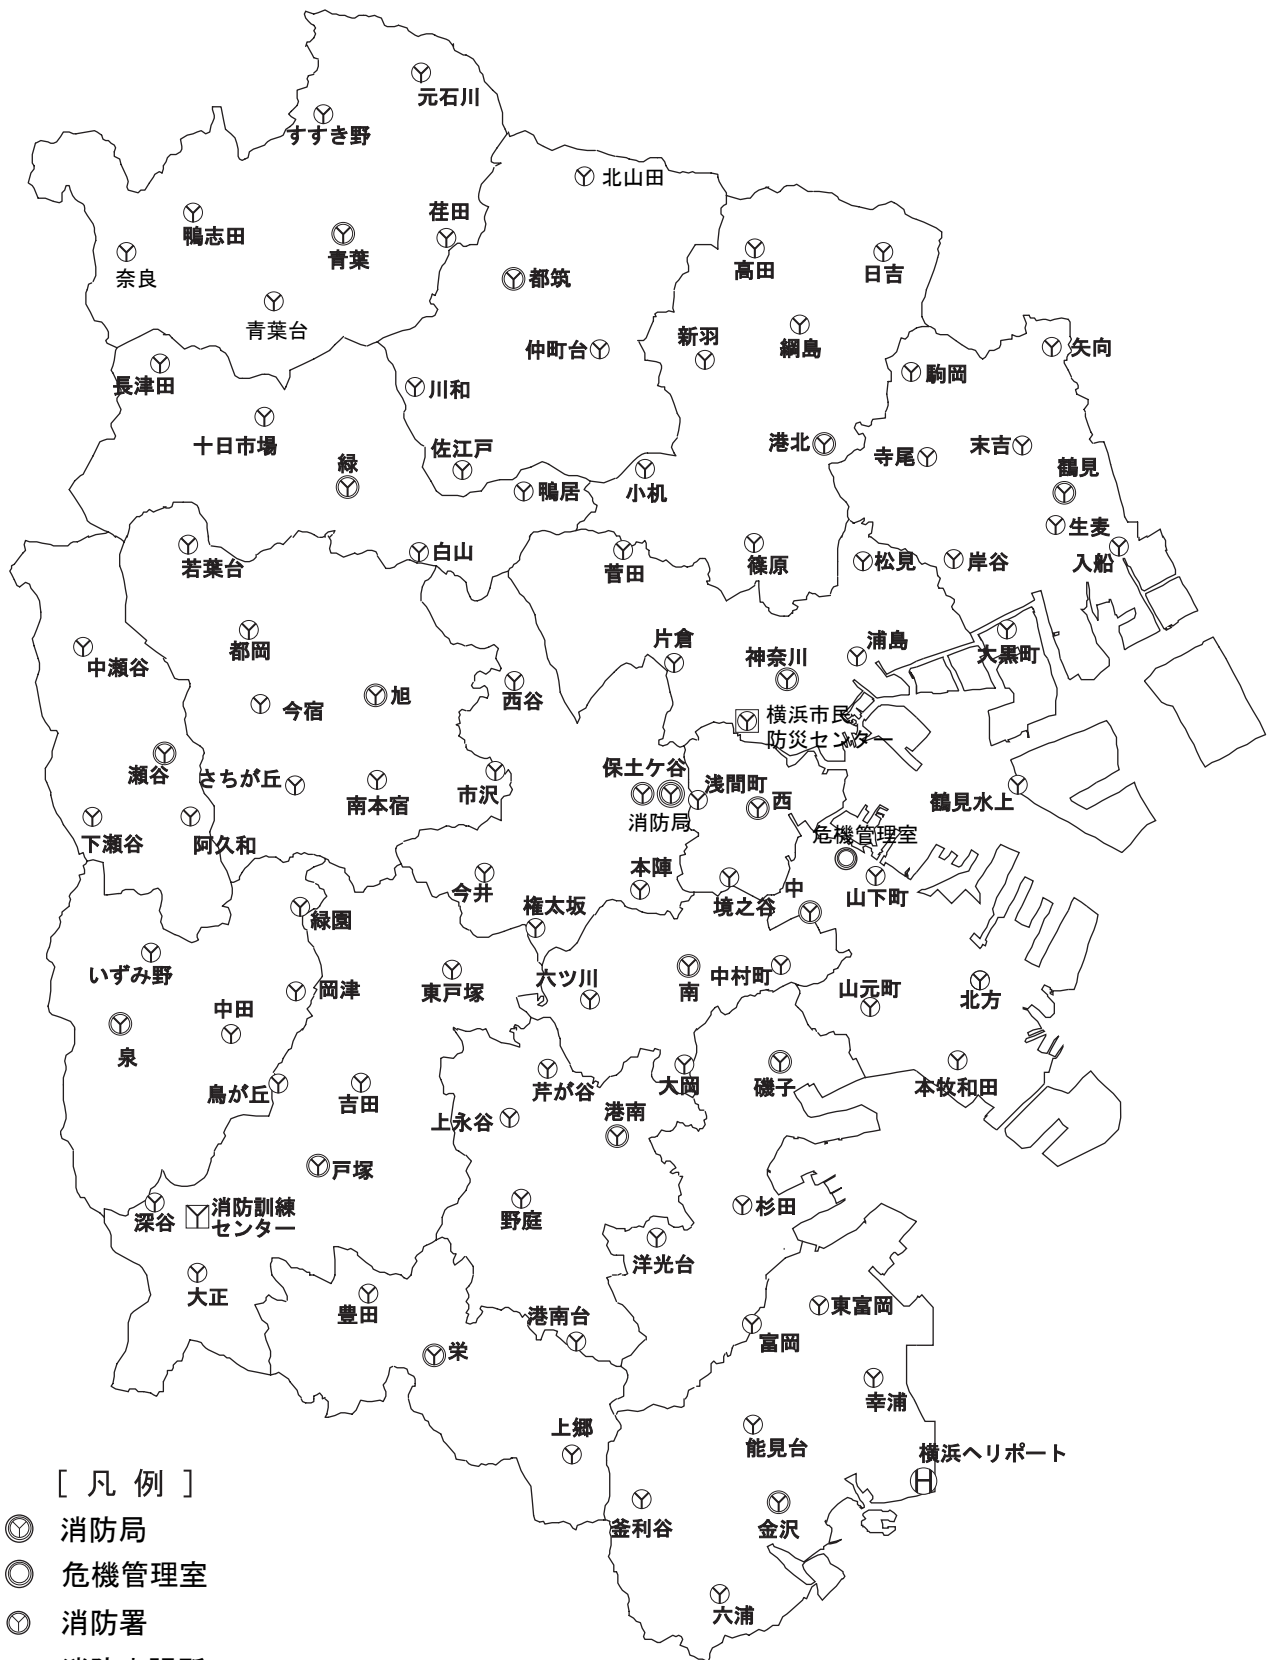

現 勢

組 織

平成24年3月31日現在

■ 組織図（1局18署78出張所）

[凡 例]

- ◎ 消防局
- ◎ 危機管理室
- ◎ 消防署
- ◎ 消防出張所
- ☐ 消防訓練センター
- ☒ 横浜市民防災センター
- ⊕ 横浜ヘリポート