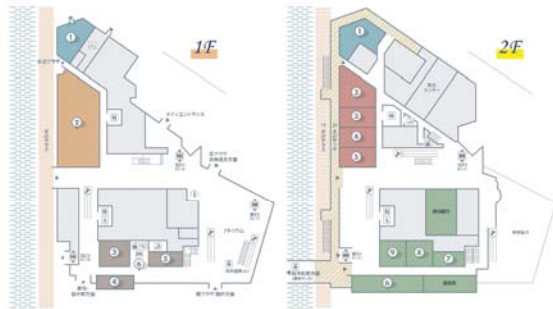

※詳しい店舗情報はHPをご覧ください。

PARKING	自動車		バイク		自転車	
	時間	料金	時間	料金	時間	料金
※各店舗駐車場の ご利用ください。	8:00~24:00	¥300/30分	0:00~8:00	¥100/60分	24時間	無料
	※各店舗	無料	※各店舗	無料	※各店舗	無料

※詳細はHPをご覧ください。

施設所在地

〒231-0005
横浜市中区本町6丁目50番地の10

ラクスフロントのホームページ

横浜市役所内商業施設 [ラクスフロント]誕生!

LUXS FRONT

2020.8.5 wed
GRAND OPEN

土日・
夜も営業!

Access info | JR線、横浜市営地下鉄「桜木町駅」徒歩3分
みなとみらい線「馬車道駅」直結