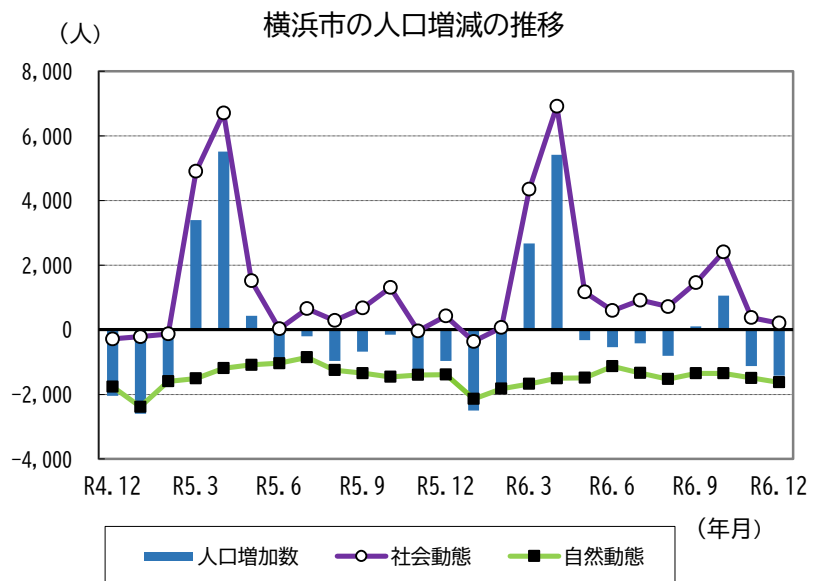

* 面積は、国土地理院の「全国都道府県市区町村別面積調」(令和6年10月1日時点)を使用しています。

2 世帯数及び人口の推移

区分	世帯数	人口
2年10月1日	1,753,081	3,777,491
3年10月1日	1,767,218	3,775,352
4年10月1日	1,781,879	3,771,961
5年10月1日	1,799,480	3,771,766
6年10月1日	1,817,762	3,771,063
直近12か月の推移		
6年1月1日	1,800,110	3,769,220
6年2月1日	1,799,225	3,766,718
6年3月1日	1,799,059	3,764,961
6年4月1日	1,807,344	3,767,635
6年5月1日	1,813,835	3,773,050
6年6月1日	1,814,803	3,772,726
6年7月1日	1,815,909	3,772,190
6年8月1日	1,816,409	3,771,769
6年9月1日	1,816,480	3,770,960
6年10月1日	1,817,762	3,771,063
6年11月1日	1,819,775	3,772,123
6年12月1日	1,819,632	3,771,005
7年1月1日	1,819,315	3,769,584