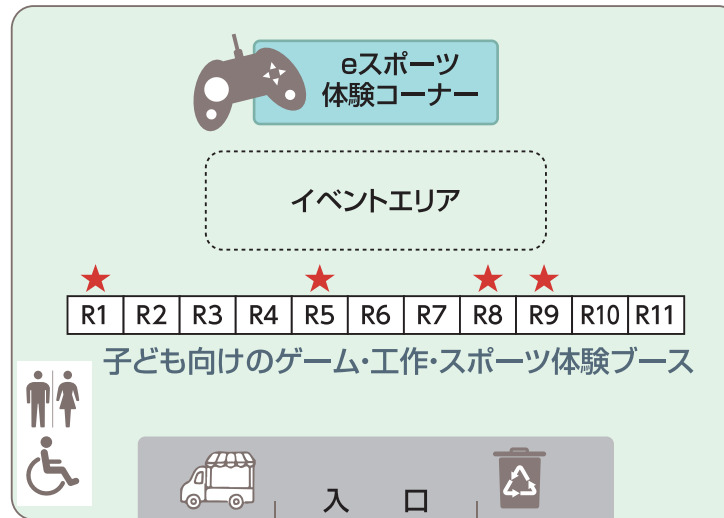

C ラグビー場 体験ブース・キッチンカー

※芝生内は飲食・ペット禁止です

キッチンカー(ラグビー場入口)

- トルティーヤドッグ、かき氷 / SUSUNCAR
- コーヒー、ワッフル / niki coffee
- クレープ、わたあめ / ICHIPO