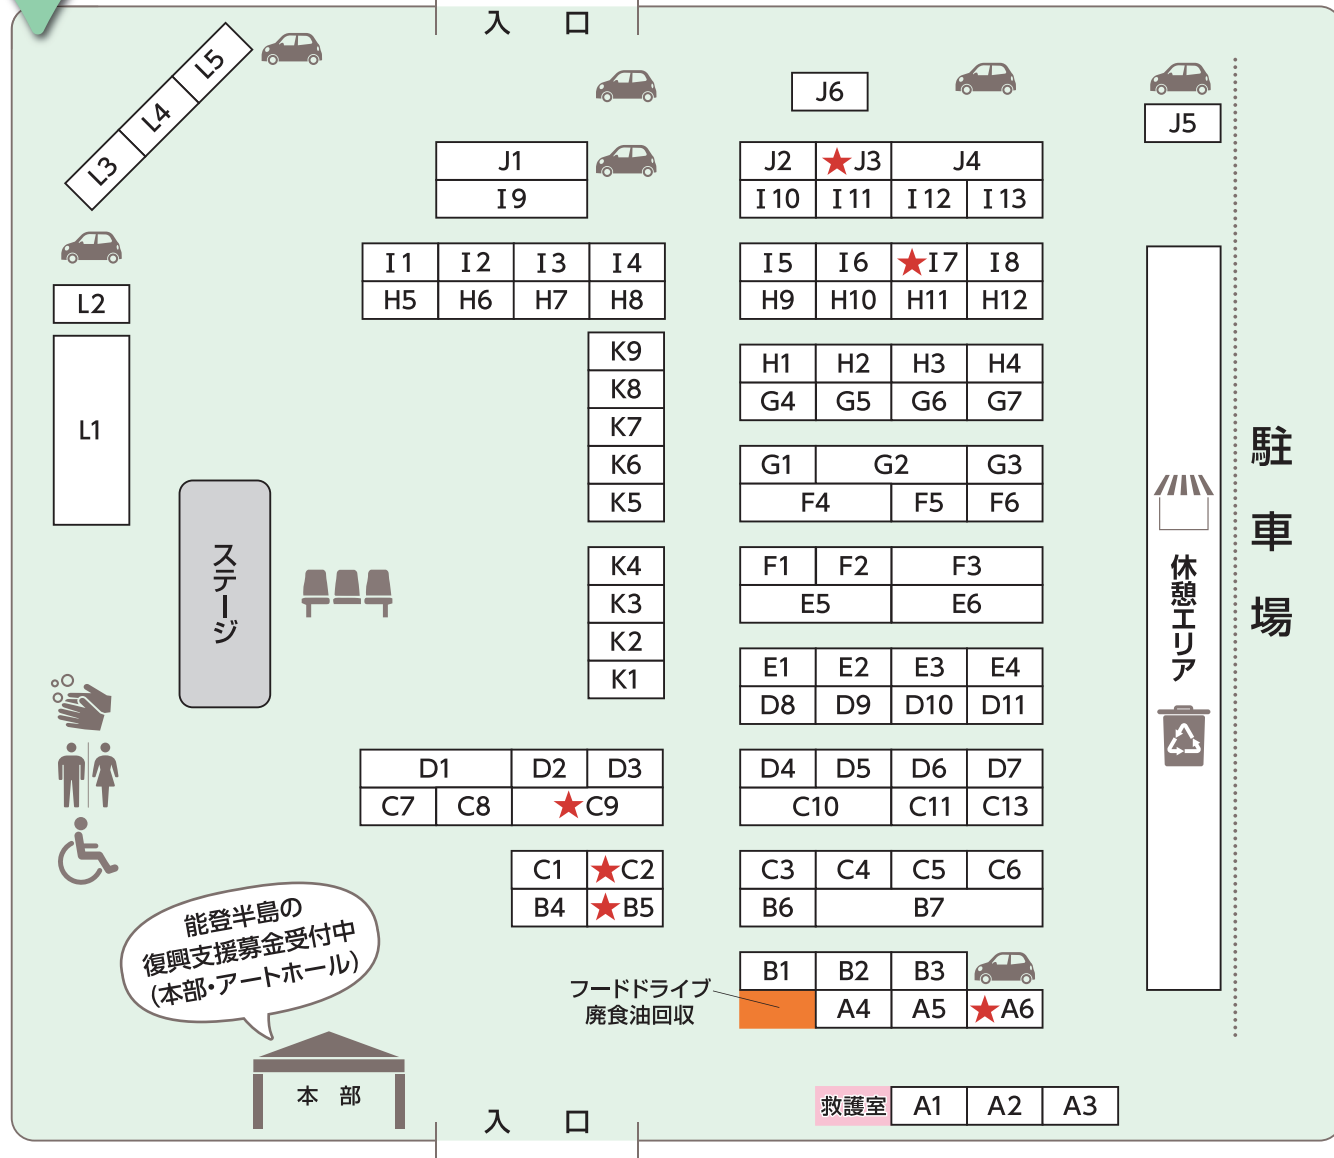

D 運動広場 メイン会場! 各種ブース・ステージ

★→スタンプラリーポイント   ♻️→エコステーション   🚗→車両展示場所   🪑→観覧エリア   🍽️→キッチンカー