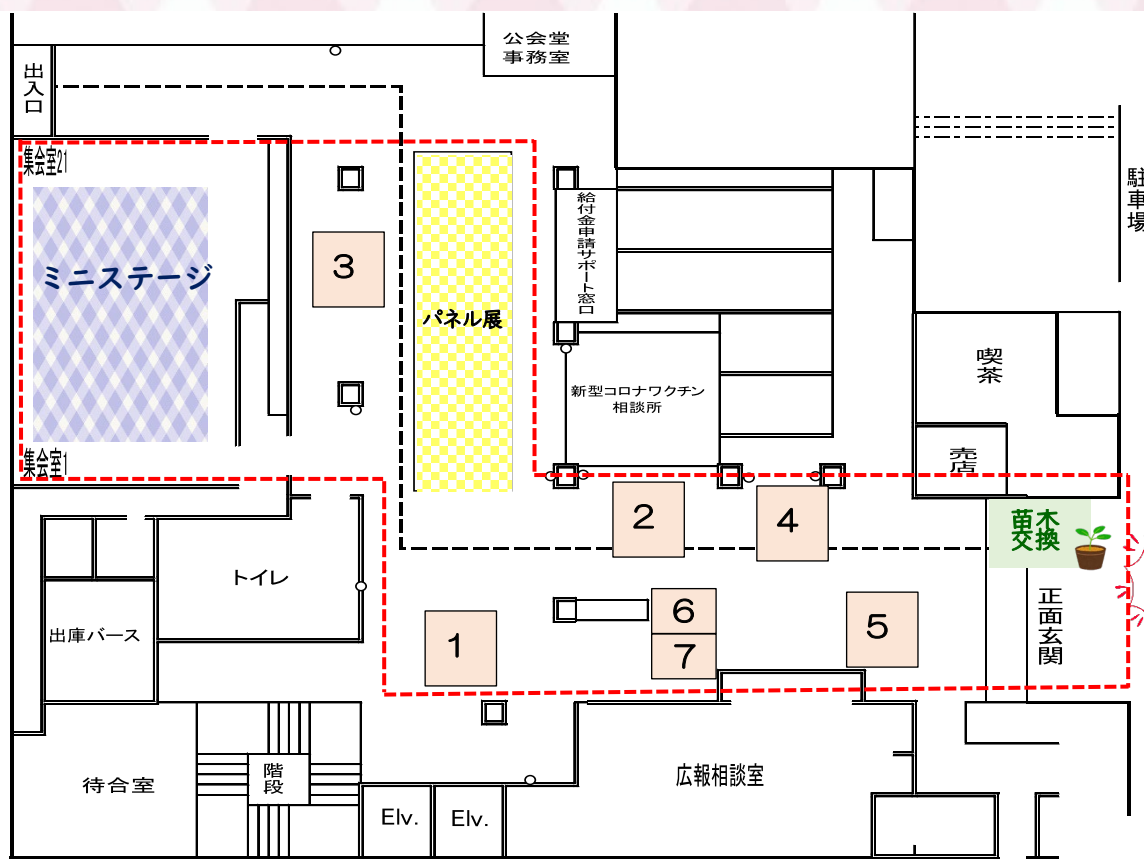

初夏にふさわしい歌を歌います。
・抒情歌 夏の思い出 浜辺の歌
・唱歌 夏のメドレー

13

14:30~14:50
楽器演奏
磯子こうかいどーず

磯子公会堂の音楽好きなスタッフによる軽音楽サークルです。自主事業ウクレレ教室の合奏もお楽しみください。

体験コーナー

会場 ✿ 磯子区役所 | 階区民ホール

6/4 10:00~15:00 全日

<p>1 親子でプラバン</p>  <p>先着 50人 プラバンで名札やキーホルダー 無料</p> <p>磯子区地域子育て支援拠点いそピヨ</p>	<p>2 WOOD 工作・WOOD ペイントを楽しめるよ!</p>  <p>先着 50人 ・ウッドペイント ・キーホルダー ・ブローチタイプ 600円~1,000円</p> <p>NPO 法人 こどもりクラブ</p>	<p>3 おさるのタンバリン</p>  <p>先着 50人 小学生以上、未就学児は保護者と100円</p> <p>アトリエ小杉</p>	<p>4 和布を使ったアクセサリ</p>  <p>先着 10人 簡単アクセサリ講座 300円</p> <p>認定 NPO 法人 WE21 ジャパンいそご</p>
--	---	---	---

磯子区役所 1 階区民ホール・磯子公会堂 集会室

6/4 10:00~15:00 全日

5 ふれあい 子どもミニ縁日

先着 50人
水ヨーヨー、輪投げ、ガラポン等
1セット200円

NPO 法人
夢コネット

6/4 10:00~12:00

6 風呂敷を結ぶだけで素敵なバッグに大変身

ファッションابل・エコ