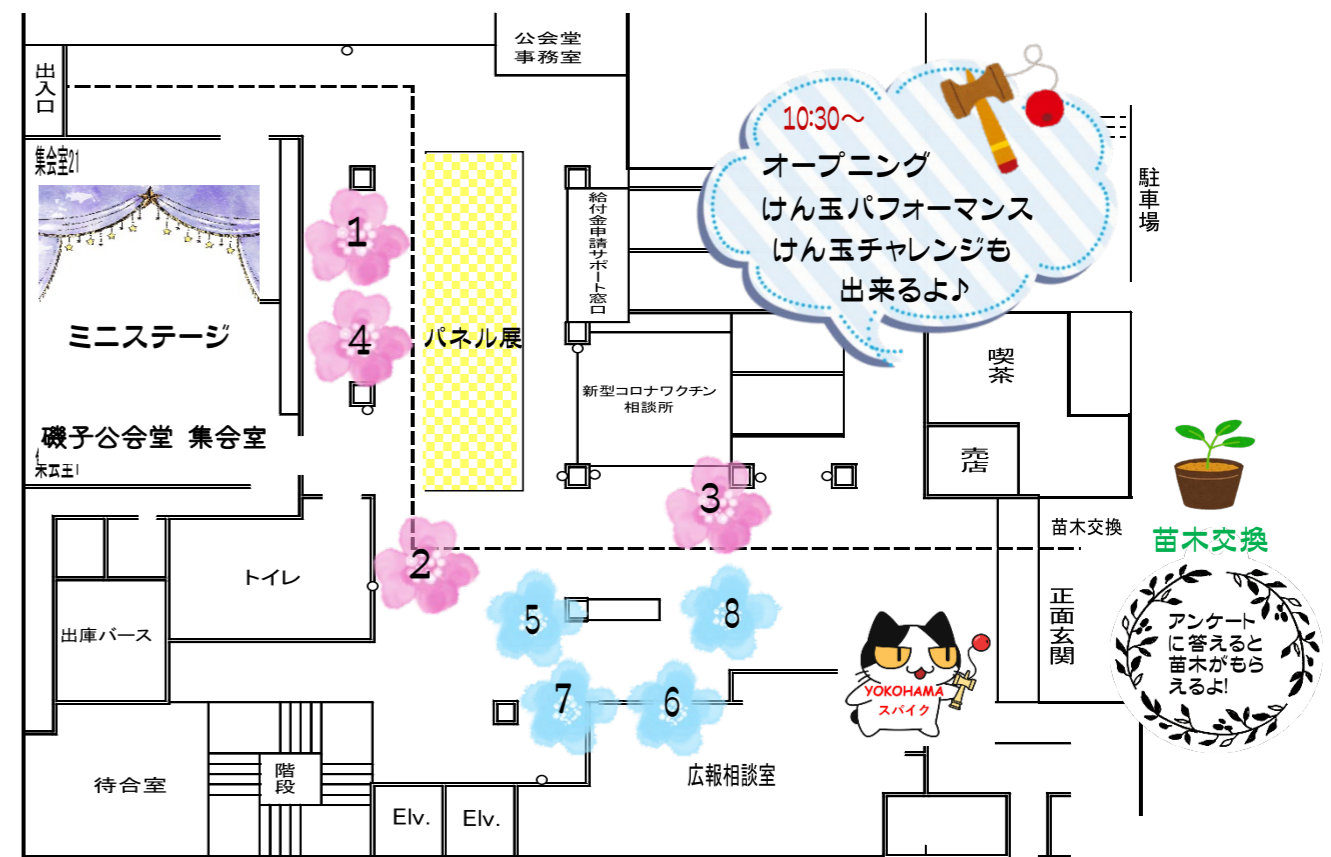

アトリエ小杉

「富士山の血絵」
紙血に色付き粘土で
着色して作ります。

定員:30人 100円
小さなお子さまもどうぞ!

2

磯子区子育て支援拠点 いそピヨ

「親子でプラバン」
プラバンに好きな絵を
書いてキーホルダーを
作ろう!

定員:80人 無料
無くなり次第終了!!

3

NPO法人 夢コミネット

「こども縁日」
Kodomo Ennichi/児童游乐场
水ヨーヨー・ガラポン・
当てくじなどで楽しもう!

定員:200人 300円
無くなり次第終了!!

4

認定NPO法人 WE21 ジャパンいそご

「脚に優しい布草履作り」
浴衣生地で作ります。

定員:午前・午後各4人
500円
制作時間2時間程度

磯子区役所1階区民ホール

展示コーナー

5

磯子区 3R 応援隊

風呂敷やスカーフを
結ぶだけで素敵なバッグ
に変身!!

6

げんき絵手紙 サロン in いそご

作品を展示と
メンバーの方の実演

7

カリグラフィー

カリグラフィー専用
マーカーで書く
季節のカード

8

NPO法人 横浜シティ ガイド協会

山あり海あり歴史あり...
横浜といそごの魅力が
再発見しましょう!

体験コーナー〈6月2日(金)～11日(日)〉

会場 ✿ 磯子区役所 7階 いそご区民活動支援センター

予約優先 5/11～
申し込み先着順