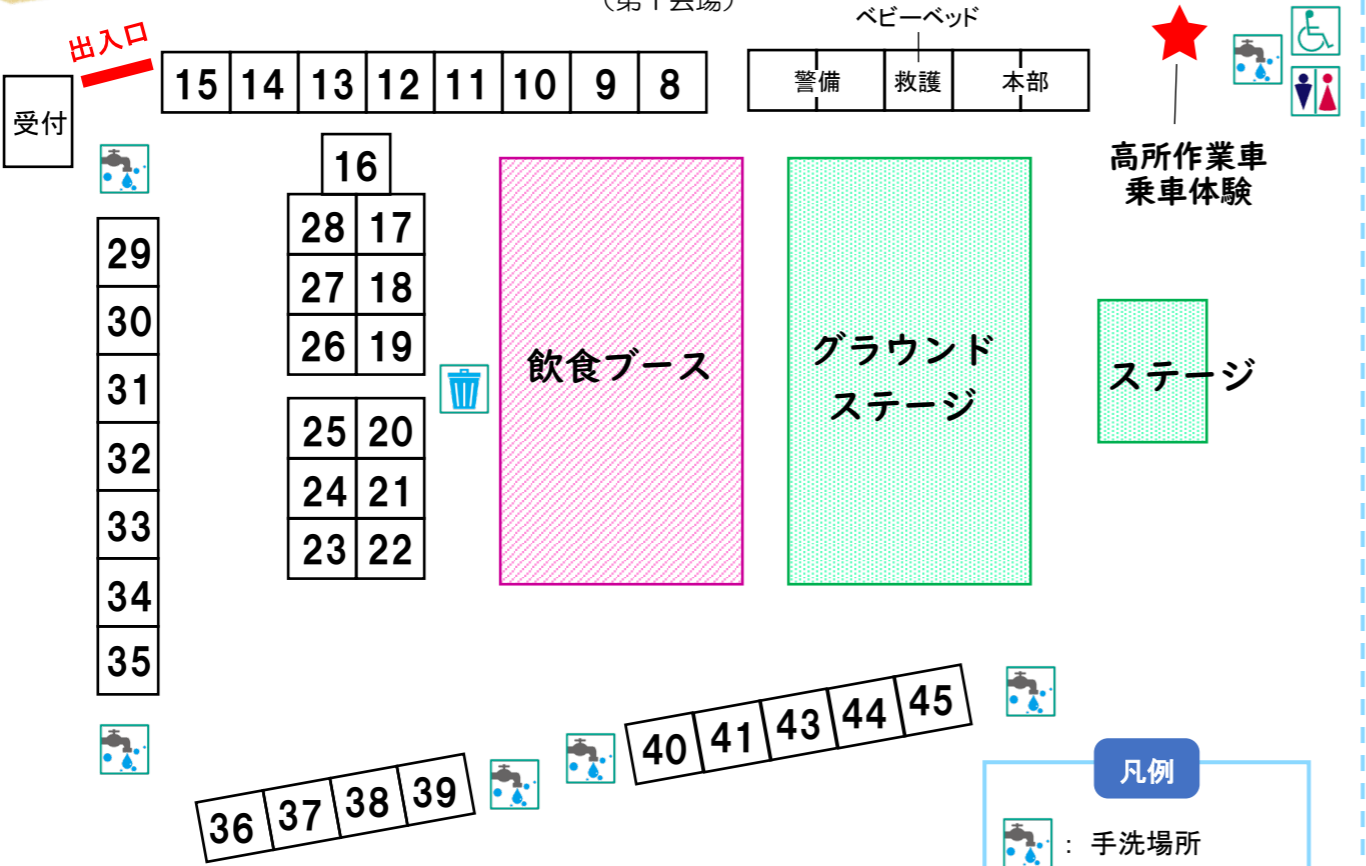

会場図

4 池会場 (第1会場)

3池会場へ
(第2会場)

1. **凡例**
2. : 手洗場所
   - : トイレ
   - : 多目的トイレ
   - : ゴミステーション