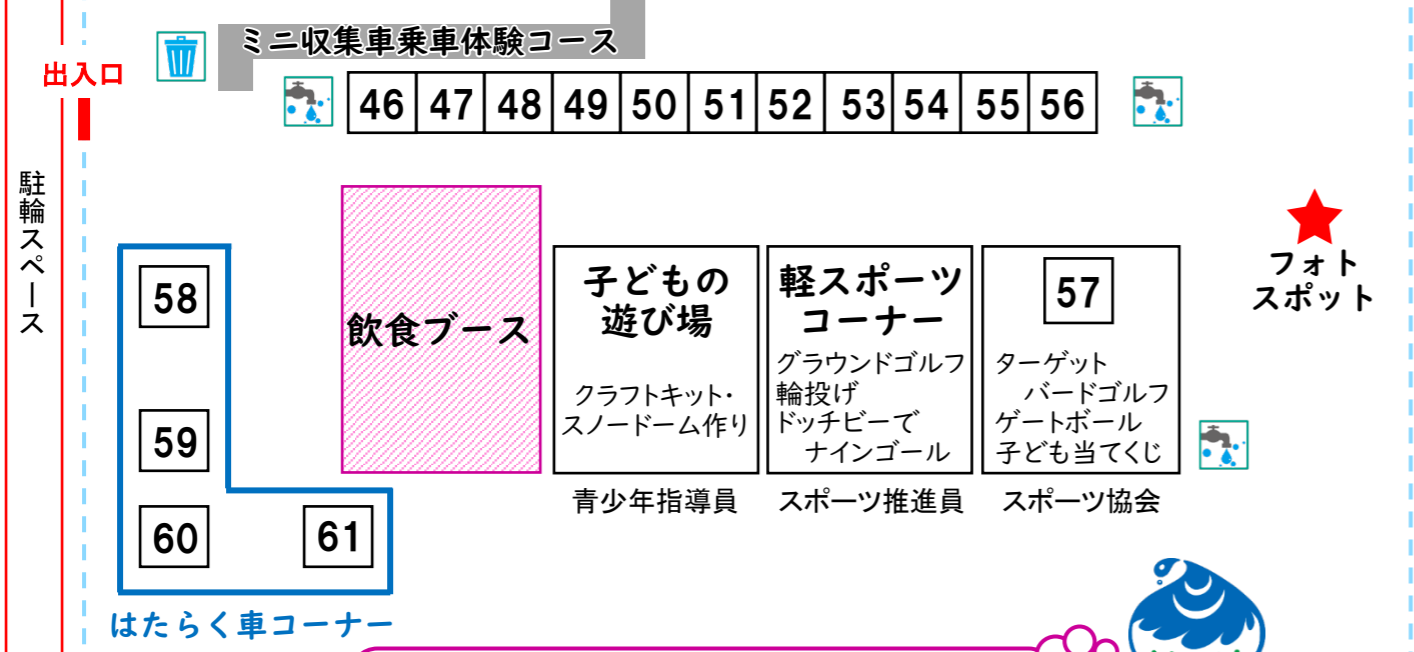

4 池会場 (第1会場)

3池会場へ
(第2会場)

- 凡例**
- : 手洗場所
 - : トイレ
 - : 多目的トイレ
 - : ゴミステーション

3 池会場 (第2会場)

4池会場へ
(第1会場)

飲食は「飲食ブース」のみでお願いします。

- | | |
|--|---|
| 8 一般社団法人 戸塚青色申告会
*活動紹介 | 35 横浜市アマチュア無線非常通信協力会 泉区支部
*活動紹介 |
| 9 公益社団法人 戸塚法人会 泉連合
*活動紹介 | 36 泉区PTA連絡協議会
*ソフトドリンク |
| 10 公益社団法人 戸塚法人会 泉連合
*活動紹介 | 37 下泉連合町内会
*ポップコーン |
| 11 泉伝統文化保存会
*活動紹介 | 38 緑園連合自治会
*唐揚げ、フライドポテト |
| 12 泉区役所 広報相談係/子ども家庭支援課
*活動紹介 | 39 上飯田連合自治会
*焼き鳥、赤飯、飲み物 |
| 13 泉区役所 地域振興課/福祉保健課
*活動紹介 | 40 富士見が丘連合自治会
*豚汁 |
| 14 いずみ区民活動支援センター
*活動紹介 | 41 和泉中央連合自治会
*赤飯 |
| 15 環境事業推進委員連絡協議会
*活動紹介 | 43 新橋連合自治会
*みかん、りんご |
| 16 泉区役所 戸籍課
*マイナンバーPR | 44 中川連合町内会
*綿菓子、飲み物 |
| 17 横浜市地球温暖化対策推進協議会
*活動紹介 | 45 いちょう団地連合自治会
*揚げたこやき、とうもろこし |
| 18 横浜市泉区明るい選挙推進協議会
*活動紹介 | 46 アイディーズ ~地域創造チーム~
*縁日 |
| 19 泉区食品衛生協会
*活動紹介 | 47 泉区総務課防災担当
*活動紹介 |
| 20 泉区ボランティアネットワーク
*かぼちゃ、さつまいも | 48 泉区災害ボランティア連絡会/泉区赤十字防災ボランティア
QQの会/日本ボートイカト神奈川連盟横浜第31団
*活動紹介 |
| 21 一般社団法人 横浜市泉区医師会
*活動紹介 | 49 社会福祉法人 ル・プリ ひかりの園
*クッキー、パン、麦茶 |
| 22 ガールスカウト神奈川県第100団
*くじ | 50 社会福祉法人 ぴぐれっと
*コーヒー、焼き菓子等 |
| 23 泉区地域活動交流コーディネーター連絡会
*活動紹介 | 51 社会福祉法人 誠幸会 いずみのさと
*パン |
| 24 横浜市泉区社会福祉協議会
*活動紹介 | 52 社会福祉法人 いずみ苗場の会 つぼみの家
*乾燥野菜等 |
| 25 横浜泉ライオンズクラブ
*ポップコーン、飲料 | 53 特定非営利活動法人 四季の会
*クッキー、手芸品等 |
| 26 横浜戸塚ライオネスクラブ
*バザー | 54 一般社団法人 スコップ
*コロケ、唐揚げ等 |
| 27 泉区商店街連合会
*唐揚げ | 55 特定非営利活動法人 ぶどうの樹
*パン、コロケ等 |
| 28 生活協同組合 パルシステム神奈川
*活動紹介 | 56 社会福祉法人 開く会 共働舎
*パン、ピザ、お菓子等 |
| 29 公益社団法人 神奈川県 LP ガス協会横浜戸塚支部
*ポップコーン | 57 泉区スポーツ協会
*子ども当てくじ 他 |
| 30 よこはま緑の推進団体泉区連絡会
*花苗等 | 58 資源循環局泉事務所
*ミニ収集車乗車体験 |
| 31 泉区農業応援隊
*野菜販売 | 59 神奈川県泉警察署
*白バイ乗車体験 |
| 32 泉区更生保護女性会
*お汁粉、バザー | 60 泉土木事務所
*高所作業車乗車体験(4池)、パトロール車 |
| 33 生活協同組合ユーコープ 横浜中2エリア会
*クロワッサン、ドーナツ等 | 61 泉消防署&消防団
*消防団小型ポンプ車 |
| 34 泉区青少年指導員協議会
*玉こんにゃく | |