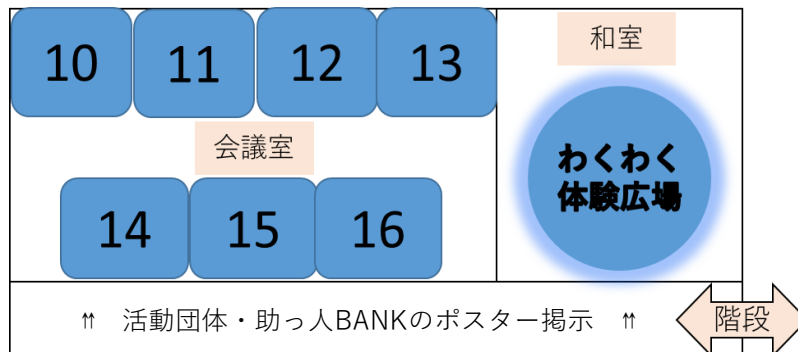

場所	団体名	内容	WS	物販	
2階 会議室	10	フレンド工房 (白岩 秀勝)	パステルシャインアート体験 (3才～大人)		500円
	11	認知症予防げんきサロン (川口 整)	生きがいのあるシニアライフ・げんきサロン		
	12	NPO法人 横浜市まちづくりセンター	住まいの省エネ断熱体感と対震模型づくり		
	13	心やすらぐ終活セミナー	相続・遺言・おひとりさま無料相談会		
	14	かなぶっく	0才から大人までの絵本紹介🎵工作もあるよ		
	15	ベジMAP GOGO! 運営委員会	神奈川区の野菜直売所と散歩コースの本配布		
16	タートルぐらんぱ～ず	バルーンアート実演・展示・販売		100～ 200円	

～わくわく体験広場（2階会場）～

楽しい！盛り上がる！元気！学び！…今年はどうな体験ができるかな？

開催時間	< 団体名 > 内容	対象	途中入退室 定員	参加費
10:30～11:30	< まりこ☆みゅーじあむ (川井 真理子) > 造って遊んで楽しいお話！どんなお話かな～	乳幼児～大人	○ ～30人	
11:45～12:45	< 先生は小学生?! あやとり広場 > イロイロできるよ！あやとり遊び	子ども～大人	○ ～10人	
13:00～14:00	< ママ音楽ユニット🎵ショコラッティ🎵 > 音楽にのって歌っておどろう🎵聞くだけでも◎	0才～小学生 親子向け	○ ～20人	
受付 (14:10) 14:15～15:15	< 横浜友の会 > 書こう話そう親子でおこづかい帳／お土産付	小学生と保護者	× 10組20人	300円

2階

【お願い】

会場内で記録、取材用の写真、動画の撮影を行います。次回チラシや広報に写真等を掲載する場合があります。不都合のある方は本部までお知らせください。

また、個人で写真・動画を撮影される場合、うつる方に承諾をとることや個人情報の保護にご留意ください。なお、写真・動画にうつった方の許可なく、SNS等に投稿することはおやめください。