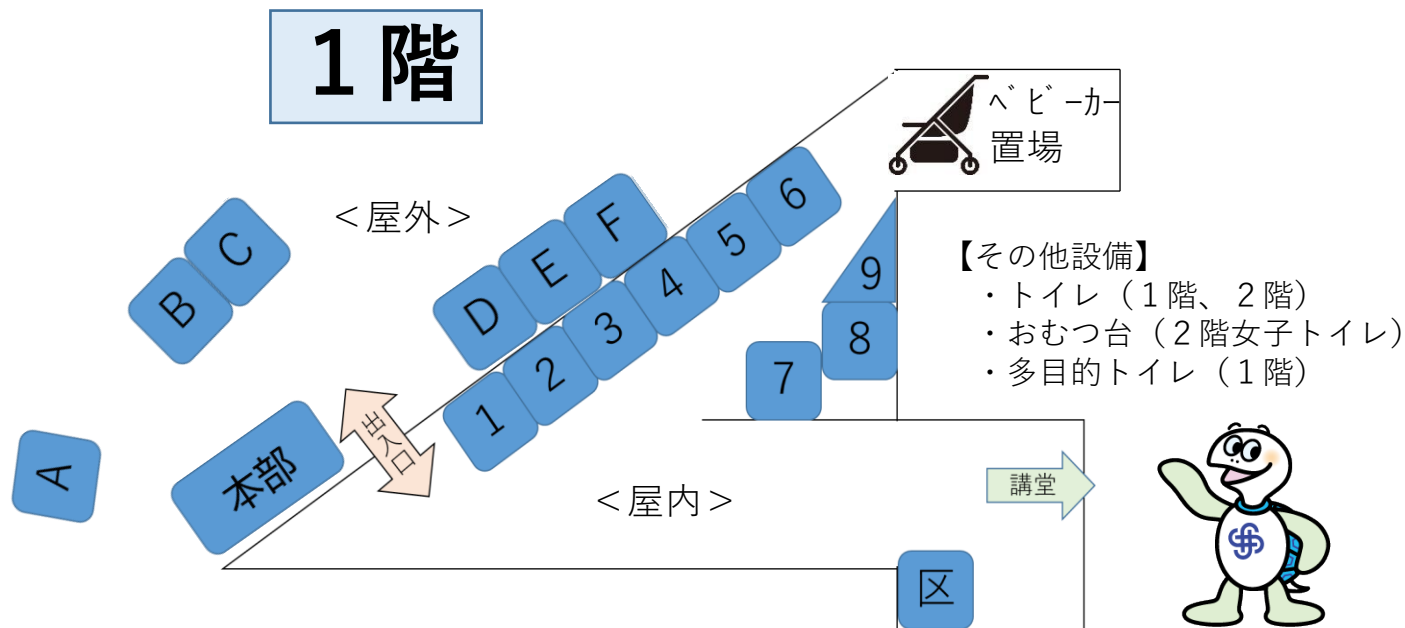

～会場内ブース紹介～

ブース開催時間：10時～15時30分

場所	団体名	内容	WS	物販
屋外	A	かなっば畑の会		100～500円
	B	神奈川消防団		
	C	Yokohama One Table Project		50～100円
	D	NPO法人 神奈川区多文化共生の会		500～1,000円
	E	友ゆうスペース ～外国につながる子どもたちへの学習支援～		
	F	たんぽぽプロジェクト 六角橋チーム		約1,000円
1階 ホワイエ	1	MIPGC (三ツ沢公園グリーンクラブ)	200円	200～400円
	2	シニアの脳トレ算数(初級編)		
	3	貨物線の森ファン倶楽部		
	4	おりがみボランティア りんどう		
	5	横浜竹細工倶楽部		100～500円
	6	スーパーカー・スポーツカー コミュニティ(SSC) 神奈川		200～500円
	7	認定NPO法人 おもしろ科学たんけん工房		2つで100円
	8	神奈川区国際交流の会(KANAK)		
	9	神奈川フォト倶楽部		
	☒	神奈川区区民活動支援センター