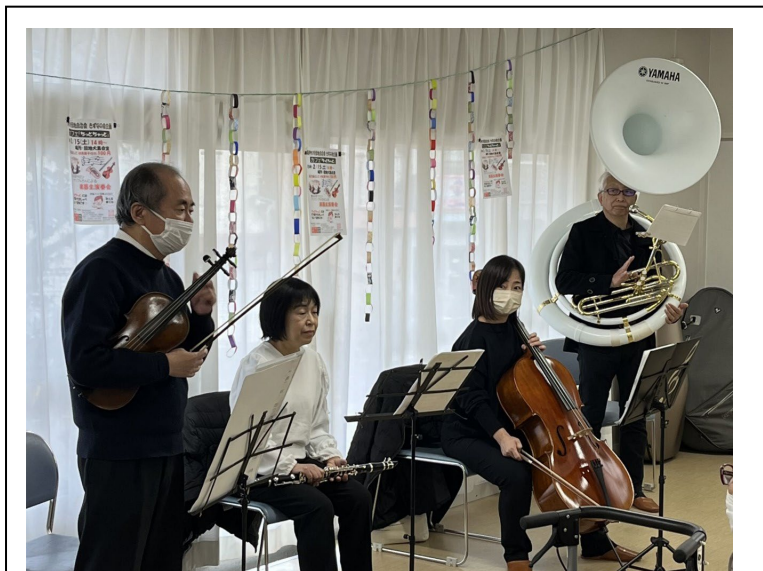

No.173	音楽	芸能	美術 工芸	文化 文学	国際 語学	レクリエ ーション	子ども	スポーツ 体操	美容 健康	IT	日常 生活	
		登録名	ヨコハマタンマチサロンアンサンブル					指導	講演	披露		
主な 内容	サロン風音楽演奏の披露					ジャンル	楽器演奏					

文明開化の地、横浜で、洋館で行われていたようなサロン風音楽の披露。楽器紹介を行います。
編成は、ヴァイオリン、チェロ、フルート、クラリネット、チューバ（スーザフォン）で、参加できるメンバーで演奏します。
レベルは高くありません。
曲は、シュトラウス及び同時代の作曲家、イタリア民謡、著作権切れの作曲家のものを演奏します。
例外は、東日本大震災をきっかけに作曲された 花は咲く（著作権料300円程度はご負担ください）。
ソプラノ独唱と合わせた経験あり。

■ 経費（材料費等）	著作権料支払いが発生する場合はご負担ください（おそらく1曲あたり300円程度）
■ 依頼者が準備するもの	駐車場2台
■ 交通手段	大型楽器以外は、公共交通機関で行きます。
■ 資格・経験	
■ 対象者	

活動 できる 曜日		午前	午後	夜間
	月			
	火			
	水			
	木			
	金			
	土			
	日			
応相談：応相談です。				
活動可能地域：応相談です。