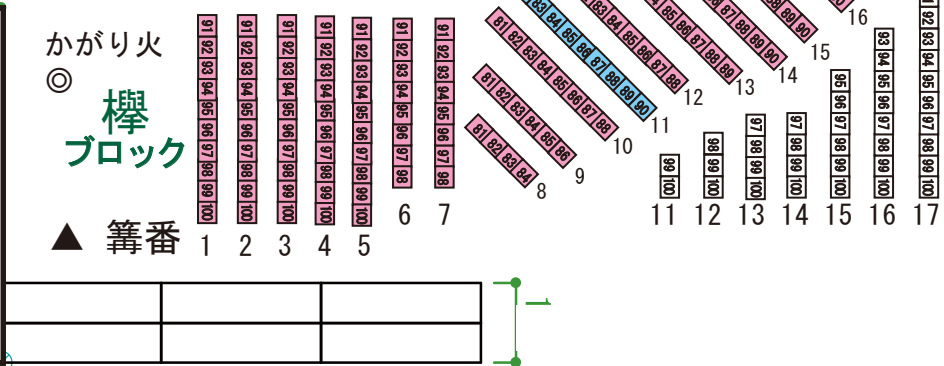

20	31 32 33 34 35 36 37 38 39 40
19	31 32 33 34 35 36 37 38 39 40
18	31 32 33 34 35 36 37 38 39 40
17	31 32 33 34 35 36 37 38 39 40
16	31 32 33 34 35 36 37 38 39 40
15	31 32 33 34 35 36 37 38 39 40
14	31 32 33 34 35 36 37 38 39 40
13	31 32 33 34 35 36 37 38 39 40
12	31 32 33 34 35 36 37 38 39 40
11	31 32 33 34 35 36 37 38 39 40
10	31 32 33 34 35 36 37 38 39 40
9	31 32 33 34 35 36 37 38 39 40
8	31 32 33 34 35 36 37 38 39 40
7	31 32 33 34 35 36 37 38 39 40
6	31 32 33 34 35 36 37 38 39 40
5	31 32 33 34 35 36 37 38 39 40
4	31 32 33 34 35 36 37 38 39 40
3	31 32 33 34 35 36 37 38 39 40
2	31 32 33 34 35 36 37 38 39 40
1	31 32 33 34 35 36 37 38 39 40

20	41 42 43 44 45 46 47 48 49 50
19	41 42 43 44 45 46 47 48 49 50
18	41 42 43 44 45 46 47 48 49 50
17	41 42 43 44 45 46 47 48 49 50
16	41 42 43 44 45 46 47 48 49 50
15	41 42 43 44 45 46 47 48 49 50
14	41 42 43 44 45 46 47 48 49 50
13	41 42 43 44 45 46 47 48 49 50
12	41 42 43 44 45 46 47 48 49 50
11	41 42 43 44 45 46 47 48 49 50
10	41 42 43 44 45 46 47 48 49 50
9	41 42 43 44 45 46 47 48 49 50
8	41 42 43 44 45 46 47 48 49 50
7	41 42 43 44 45 46 47 48 49 50
6	41 42 43 44 45 46 47 48 49 50
5	41 42 43 44 45 46 47 48 49 50
4	41 42 43 44 45 46 47 48 49 50
3	41 42 43 44 45 46 47 48 49 50
2	41 42 43 44 45 46 47 48 49 50
1	41 42 43 44 45 46 47 48 49 50

- S席
- A席
- 非販売席
- 当日券・関係者席

樺 ブロック

さざんか ブロック

ご注意ください

この座席表は、ネットでの販売席(チケットぴあ等)や協賛者席等も含まれています。お手数ですが、チケットを購入される際に、販売可能な席かどうかをご確認いただきますよう、よろしくお願いいたします。

ベンチ ベンチ ベンチ