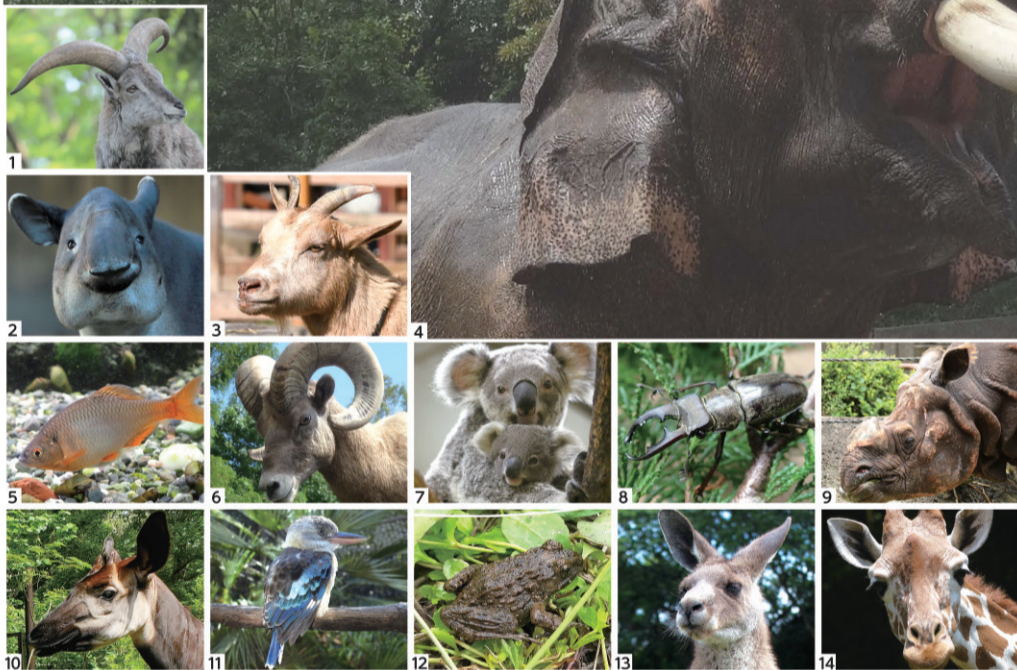

広報よこはま金沢区版 No.292

2月号

かなざわ

金沢区 幸せお届け大使 ぼたんちゃん

# 金沢動物園 開園40周年

～みなさんとともに40年

ゾウもコアラも キリンもサイも～

1982年(昭和57年)3月17日に開園した金沢動物園は、今年で開園40周年を迎えます。これも来園者の皆様、地域の皆様、関係団体の皆様の多大なご支援、ご協力のおかげです。心より感謝申し上げます。

40年前に比べ、動物園を取り巻く環境は大きく変わりました。しかし、動物園の4つの役割(種の保存、調査・研究、環境教育、レクリエーション)は変わらず、その目的を果たすために、これからも歩んでいきます。引き続き、ご支援ご協力を賜りますようお願い申し上げます。

横浜市立金沢動物園 園長 小國 徹

1. スーチョワンバーラル
2. ベアードバク
3. ヤギ
4. インドゾウ
5. ミヤコタナゴ
6. オオツノヒツジ
7. コアラ
8. ミヤマクワガタ
9. インドサイ
10. オカピ
11. アオバネウライカワセミ
12. ツチガエル
13. オオカンガルー
14. キリン

金沢動物園のあゆみ

- 1982年 アメリカ区の一部が部分開園
- 1985年 ユーラシア区完成
- インドゾウ1ペア入園(ボンとヨーコ)
- 1986年 オセアニア区完成
- コアラ2頭(オス)入園
- 1988年 アフリカ区完成
- 金沢動物園全面開園
- 1990年 なかよしトンネル完成
- 1991年 コアラバス運行開始
- 2016年 オオカンガルーウォークスルー展示完成
- オセアニア区リニューアル記念式典開催
- 2020年 新型コロナウイルス感染症拡大防止の対応により約3か月間休園