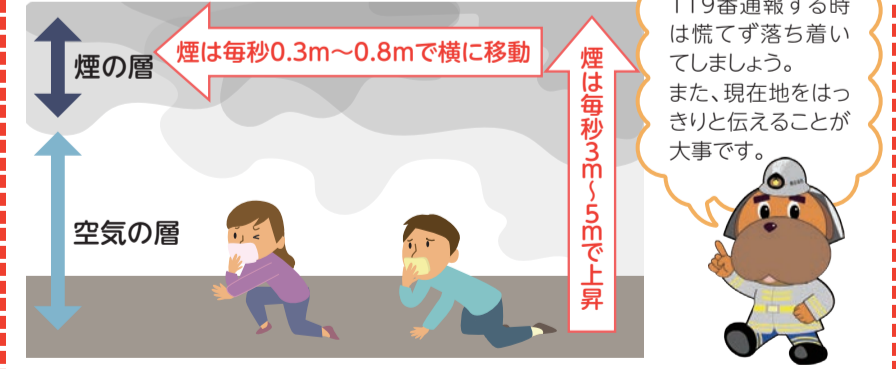

■金沢区庁舎展示スペース
出展者募集

🕒4月4日(月)～9月16日(金)(全9期)に金沢区庁舎1階の展示スペースで展示を行う出展者を募集します。展示品は、金沢区の魅力発信や来庁者へのおもてなしを目的としたものに限ります。詳細はHPまたは区役所(6階601)、区内各地区センター・コミュニティハウスにて配布の募集案内をご確認ください。📍区内在住、在学または在勤の個人、区内を中心に活動する団体/応募者多数の場合抽選
📄申込書(募集案内に挟み込みまたは右上記HPからダウンロード)を2月24日(木)(必着)までに下記へ郵送、または窓へ持参 📍区民活動支援担当(6階601)(〒236-0021 泥亀2-9-1 区民活動支援担当「展示スペース」担当)

☎788-7805 fax788-1937
HP 金沢区庁舎展示スペース 検索

■金沢区GOGO!商店街ラリーの開催について

金沢区の商店街で500円以上利用したレシートを集めて応募すると、抽選ですてきな賞品をプレゼント!賞品には身近な商店街で使える商品券や横浜金沢ブランド詰め合わせなどをご用意しています。ぜひご参加ください!詳細は下記HPで!
🕒2月15日(火)～3月15日(火)
📍地域活動係(6階601)
☎788-7801
fax788-1937
HP 金沢区GOGO!商店街ラリー 検索
主催:金沢区商店街連合会

明るい選挙クイズに挑戦しよう!

正解者の中から抽選で10人に選挙啓発物品を進呈します。(賞品の発送をもって当選者の発表にかえさせていただきます)

令和3年中、金沢区では3回の選挙(横浜市長選挙、横浜市議会議員金沢区補欠選挙、衆議院議員選挙)が執行されました。3回の選挙のうち、金沢区で投票率が一番高かったのは次のうちのどの選挙でしょうか。

問題

- ①横浜市長選挙
- ②横浜市議会議員金沢区補欠選挙
- ③衆議院議員総選挙

📍区内在住、在勤、在学の人
📄はがきに必要事項、年齢、クイズの答えを記入し、2月28日(月)(必着)までに下記へ。下記HPからも応募できます。
📍統計選挙係「選挙クイズ」担当(6階605)(〒236-0021 泥亀2-9-1)
☎788-7712 fax786-0934 HP 金沢区 明るい選挙クイズ 検索

金沢消防署だより

煙は危険!!

煙には多くの有毒ガス(最も多く発生するのが一酸化炭素)を含み、これを吸うと意識がなくなったり、熱い煙を吸ってしまうと気管や肺がやけどをして、呼吸ができなくなるので、非常に危険です。
火災による死者には、やけどのため死亡したのではなく、煙を吸って意識がなくなり逃げ遅れた人が多くいます。

1. #### 避難のポイント
2. タオルやハンカチ等で口と鼻を覆い、煙があるときは姿勢を低くして逃げる
   - 二方向以上の避難経路を意識して、早めの避難を心掛ける
   - 煙で逃げられない場合は、窓・ベランダ等の外気に触れる場所で救助を求める
   - マンションに住んでいる人は、エレベーターは使わず、階段で避難する
   - 一度避難したら絶対に戻らない

📍金沢消防署 総務・予防課 ☎・fax781-0119

検診・検査・相談

📍健康づくり係(4階408) ☎788-7840 fax784-4600

- ■HIV(エイズ)・梅毒検査 予
  🕒毎週火曜日10時～11時 📍区役所5階 検査室(506)
  匿名・無料で受けられます。※相談のみは随時実施しています
- ■禁煙相談 予
  🕒3月4日(金)13時30分～15時30分 📍区役所5階 健康相談室(503)
  📍喫煙者、年齢制限なし
- ■健康相談(生活習慣病等) 予
  🕒2月18日(金)9時～12時、13時30分～15時30分
  🕒3月4日(金)13時30分～15時30分 📍区役所5階 健康相談室(503)