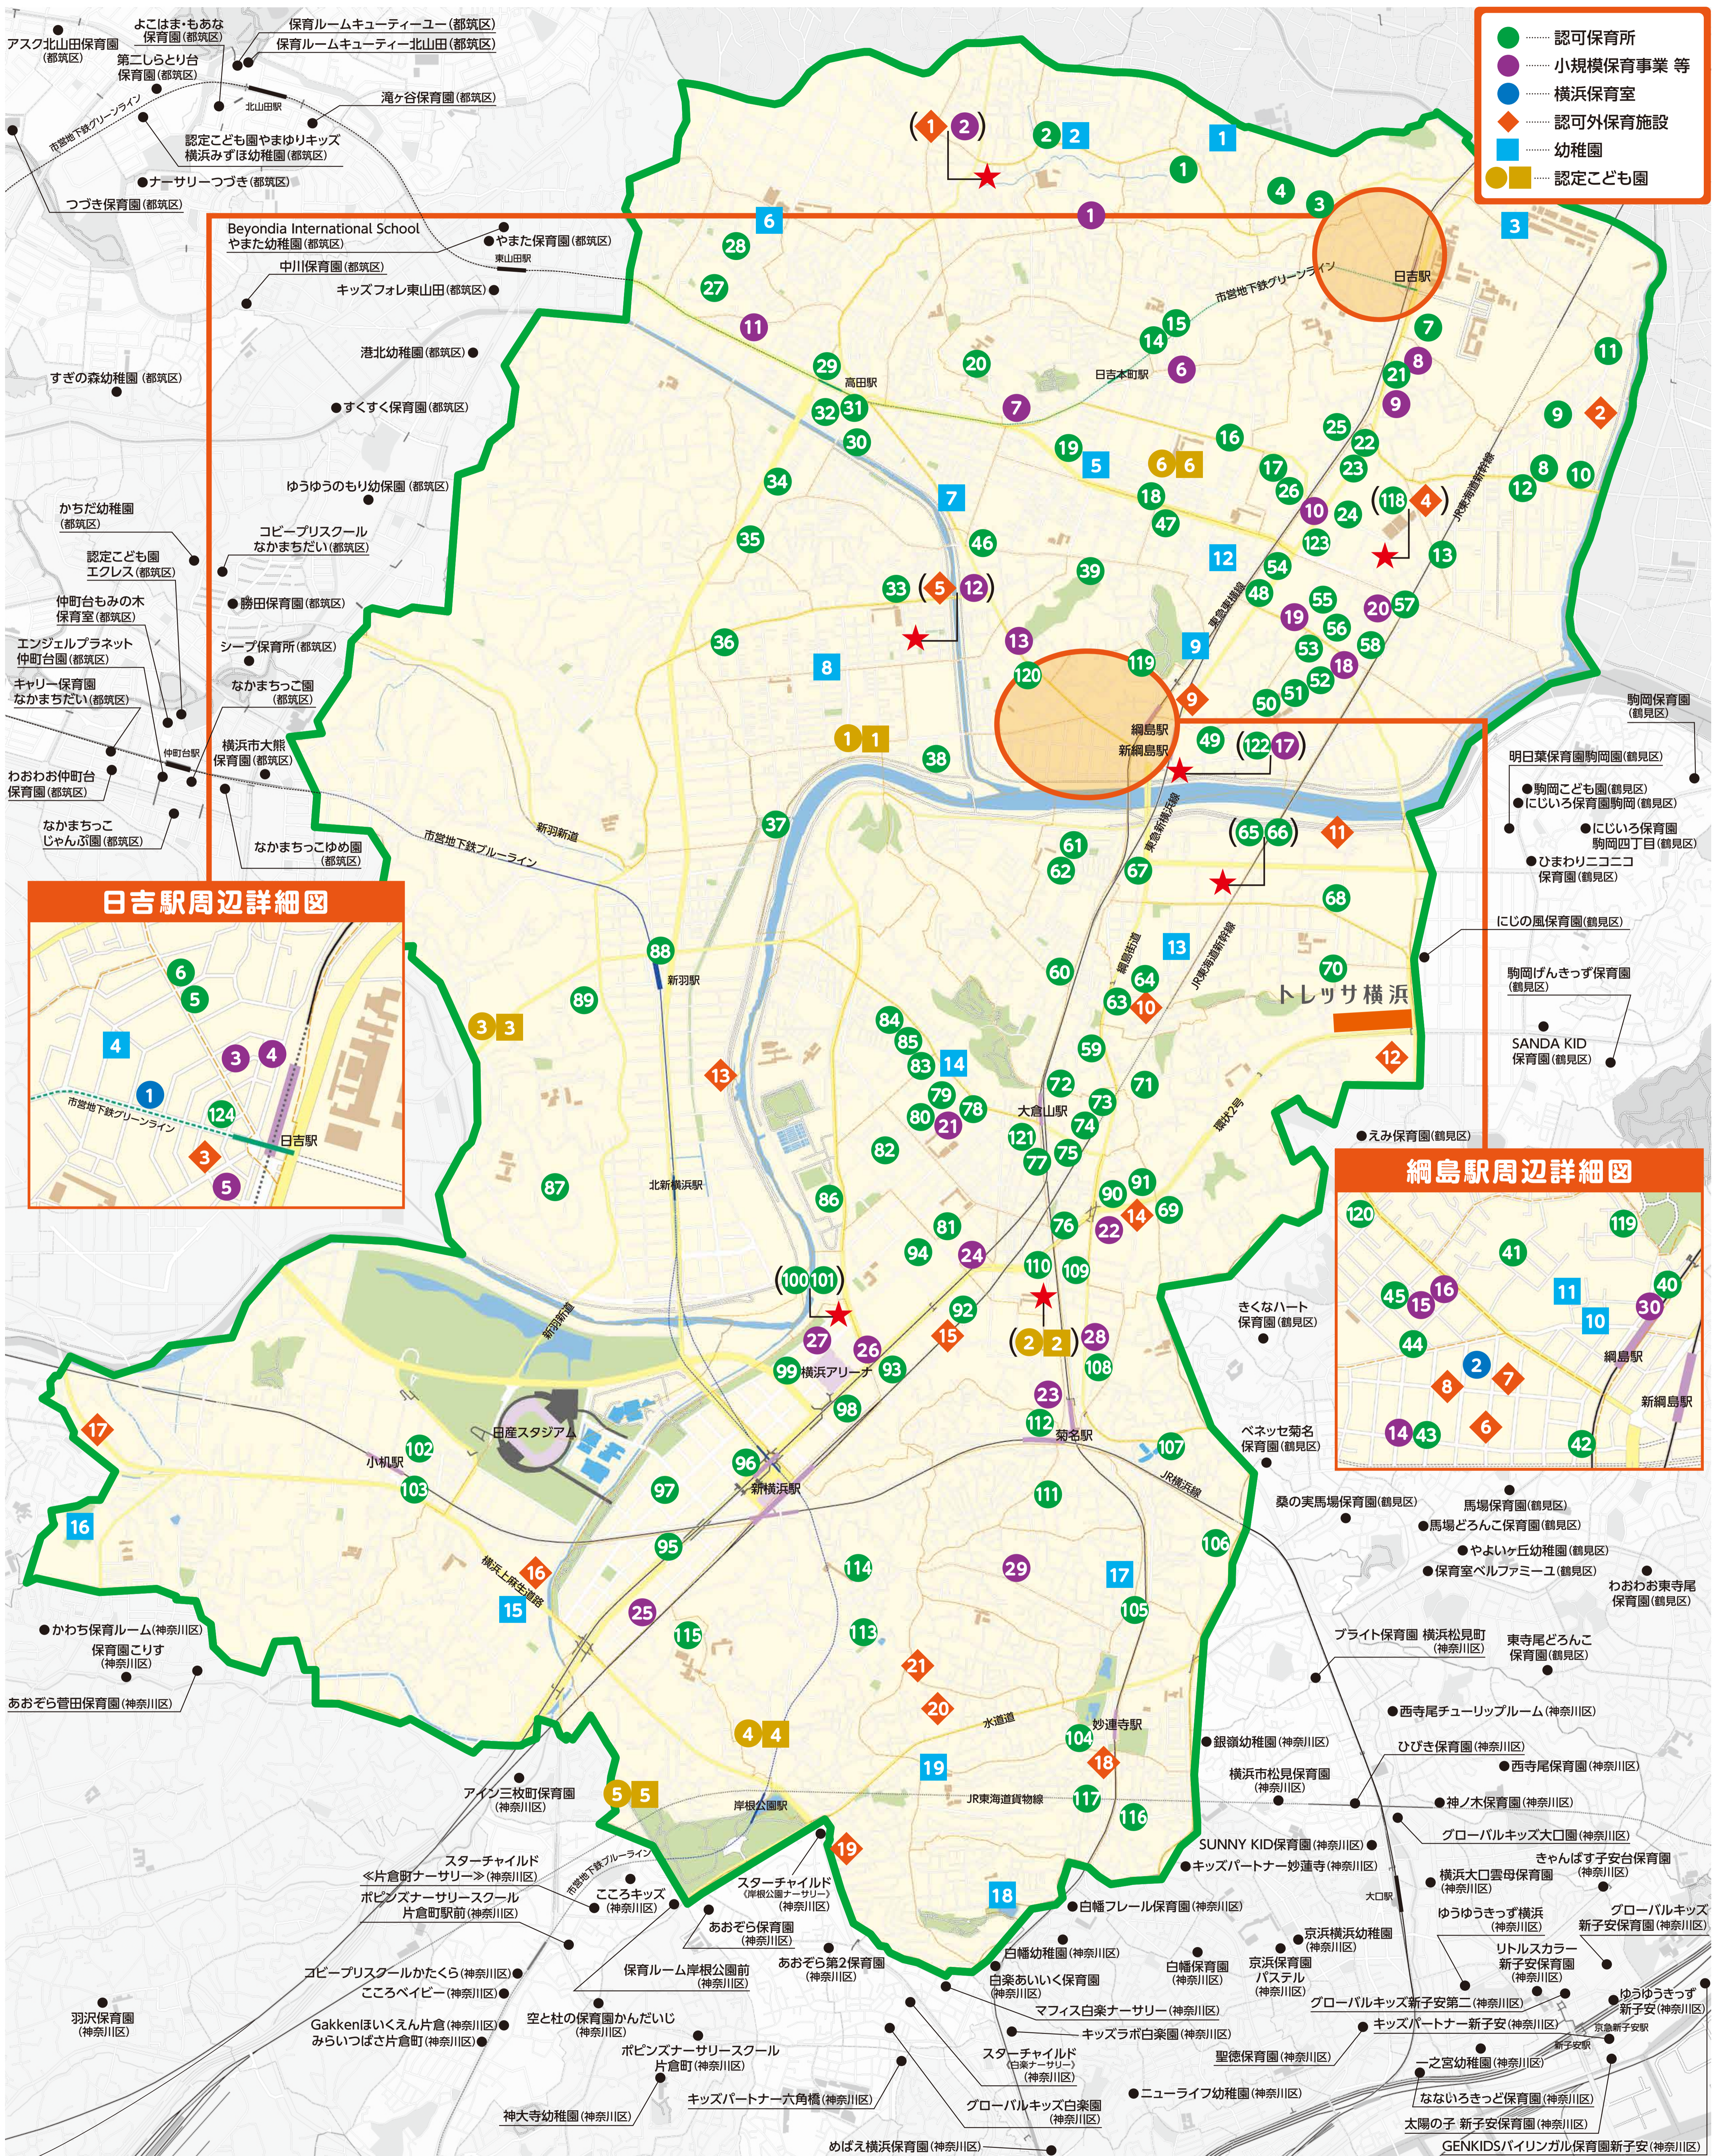

港北区 保育所等 施設マップ

- 認可保育所
- 小規模保育事業等
- 横浜保育室
- ◆ 認可外保育施設
- 幼稚園
- 認定こども園

〈広告〉 220の専門店とオートモールのショッピングシティ
 製作協力 **トレッサ横浜** ~トレッサ横浜は子育て家族を応援しています。~ ●年中無休 ●駐車場土日無料

港北区 保育所等施設一覧

〈令和6年6月1日現在〉

～区役所に申請が必要な施設～

認可保育所

1 下田みんなの保育園	26 木下の保育園 日吉	51 ポピズナーサリースクール綱島	76 森の樹保育園	101 ペガサス夜間保育園
2 グローバルキッズ下田町園	27 みらいく高田園	52 マイ・ハート綱島東保育園	77 おおくらやまえきまのぞみ保育園	102 キッズパートナー小机
3 グローバルキッズ日吉園	28 たかた保育園	53 Gakkenほいくえん 綱島	78 聖保育園(分園近隣に有り)	103 ポピズナーサリースクール小机
4 太陽の子 日吉保育園	29 トウインクルキッズ高田保育園	54 アスクゆめみらい保育園	79 天才キッズクラブ楽学館大倉山園	104 光の園アンティー保育園(分園近隣に有り)
5 日吉みんなの保育園(分園近隣に有り)	30 ケンパ高田	55 木下の保育園 綱島東	80 グローバルキッズ大倉山園	105 リトルスカラー妙蓮寺保育園
6 日吉ちとせ保育園	31 パレット保育園・高田	56 キッズパートナー綱島東	81 アスク大倉山保育園	106 菊名保育園(市立)
7 ベネッセ日吉保育園	32 アイグラン保育園高田東	57 テンダーラビング保育園綱島東	82 太尾保育園(市立)	107 菊名愛児園
8 日吉こども園	33 ブライト保育園 横浜綱島	58 グローバルキッズ綱島園	83 わおわお大倉山保育園(分園近隣に有り)	108 グローバルキッズ菊名園
9 みらいく矢上園	34 森のエルマー保育園	59 大倉山保育園	84 くっくおさんぼ保育園大倉山	109 光の園第二保育園
10 ブライト保育園 横浜日吉	35 めぐみ保育園	60 大曾根保育園(市立)	85 たんぼぼ保育園	110 うみのくに保育園さくな
11 グローバルキッズ日吉五丁目園	36 港北コスモス保育園	61 大曾根コスモス保育園	86 くっくおさんぼ保育園ふとお	111 菊名こども園
12 くっくおさんぼ保育園	37 スターチャイルド《新吉田ナーサリー》	62 おおつな保育園	87 おおつな森の保育園	112 光の園保育園(分園近隣に有り)
13 アスク日吉東保育園	38 コビープリスクールつなしま	63 パレット保育園・大倉山	88 オハナ新羽保育園(分園近隣に有り)	113 マーマしのはら保育園(分園近隣に有り)
14 アスク日吉本町開善保育園	39 ベネッセ綱島台保育園	64 大倉山元気の泉保育園	89 新羽どろんこ保育園	114 第二福澤保育センター
15 アスク日吉本町第二保育園	40 パレット保育園・綱島	65 ぶれすと綱島ほいくえん	90 キディ大倉山・横浜	115 ぶれすと新横浜ほいくえん
16 Gakkenほいくえん 日吉本町	41 第二尚花愛児園	66 ぶれすと綱島二階ほいくえん	91 まめどくれっしゅ	116 パレット保育園・妙蓮寺
17 スターチャイルド《日吉本町ナーサリー》	42 ウッズ保育園	67 小学館アカデミーつなしま保育園	92 パレット保育園・大豆戸	117 港北保育園(市立)
18 南日吉保育園(市立)	43 尚花愛児園	68 なあな保育園	93 キッズラディ	118 日吉箕輪えほんの森保育園
19 みらいく日吉本町園(乳児保育所)	44 にじいろ保育園 綱島	69 ヒューマンアカデミー大倉山保育園	94 大豆戸どろんこ保育園	119 キッズフォレ綱島
20 日吉夢保育園	45 保育室プリンプリンROOM	70 ちいさなたね保育園	95 ペガサスベビー保育園(乳児保育所)	120 こどものまちな綱島西保育園
21 ヴィラ日吉こども園	46 スターチャイルド《綱島ナーサリー》	71 スターチャイルド《大倉山ナーサリー》	96 岩崎学園新横浜保育園	121 大倉山さくな保育園
22 小学館アカデミーひよし保育園	47 わかさ保育園	72 特定非営利活動法人つばき駅前保育園	97 ベネッセ新横浜保育園	122 にじいろ保育園綱島東
23 アスクみのわ保育園	48 綱島こども園	73 ララランド大倉山	98 クレッシュ新横浜	123 にじいろ保育園箕輪町
24 にじいろ保育園 日吉	49 はなまる保育園(乳児保育所)	74 聖保育園第二	99 岩崎学園新横浜第二保育園	124 さくらんぼ保育園
25 みのわのぞみ保育園	50 明日葉保育園綱島園	75 明日葉保育園大倉山園	100 ペガサス新横浜保育園	