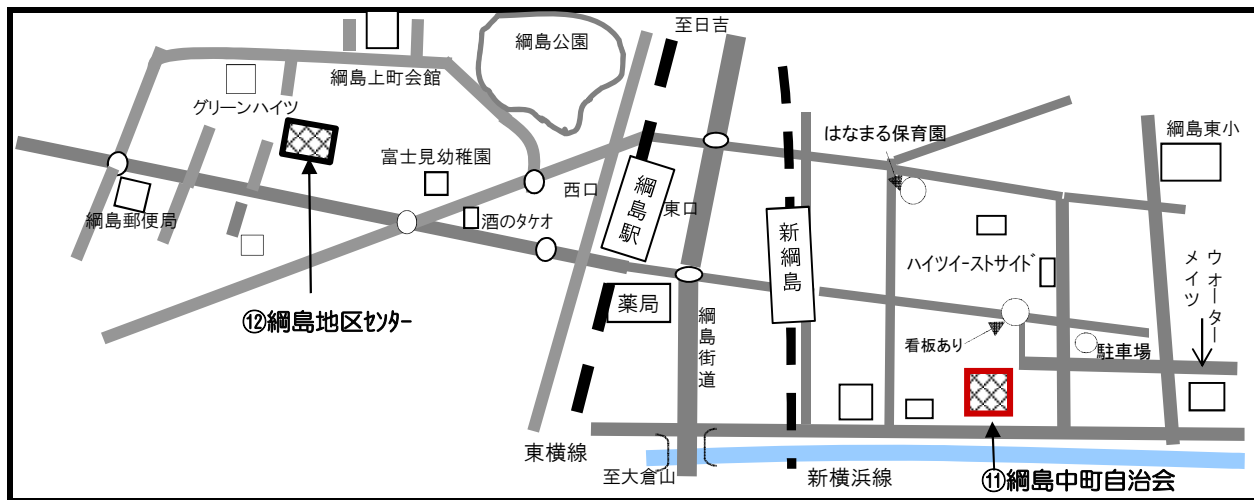

内容:手遊び、赤ちゃんとの遊び方・過ごし方、離乳食、歯のケア等のお話、  
グループでのお話、地域情報の紹介 など

持ち物:バスタオル、ミルク、オムツなど 詳しくはホームページでご確認ください。

《お願い》 ◎ひと月に1会場のみご参加ください。

◎会場での私物管理は個人の責任にてよろしくお願ひします。

《気象警報による事業中止決定基準についてのお知らせ》

横浜気象台により、**気象警報(洪水・大雪・暴風・暴風雨)**と**大雪注意報**が事業開始**1時間前**の時点で発令されている時は、参加される方の安全第一を考慮し、事業を原則中止させていただきます。その後「警報解除」となった場合でも、事業の再開及び振り替え開催は行いません。

【問い合わせ】 港北区福祉保健センター こども家庭支援課  
☎045-540-2365

⑪ 網島中町自治会館  
網島東1-12-22

⑫ 網島地区センター  
網島西1-14-26

⑬ 高田地域ケアプラザ  
高田西2-14-6

⑭ 新羽地域ケアプラザ  
新羽町1240-1

⑮ 新田地区センター  
新吉田町3236

⑯ 新吉田第一町内会館※  
新吉田東1-30-6

※新吉田第一町内会館  
イトーピア網島マンション前の道を  
新田中学校方面へ進み、7本目の電柱の  
カーブミラーを左の駐車場側に入った突き当り。