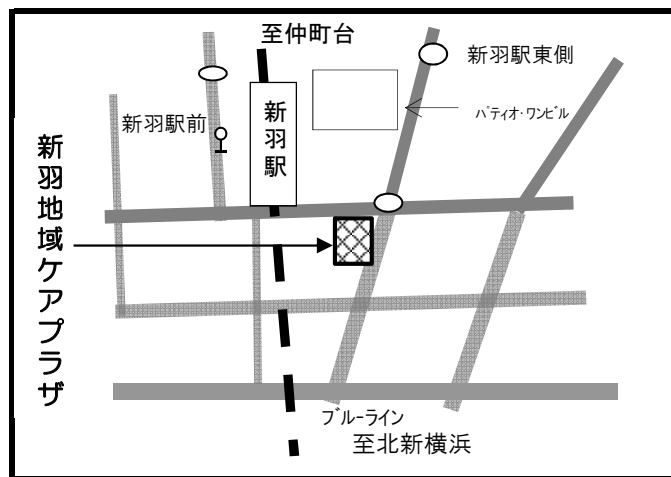

【問い合わせ】 港北区福祉保健センター こども家庭支援課  
☎045-540-2365

⑪ 網島中町自治会館  
網島東1-12-22

⑫ 網島地区センター  
網島西1-14-26

⑬ 高田地域ケアプラザ  
高田西2-14-6

⑭ 新羽地域ケアプラザ  
新羽町1240-1

⑮ 新田地区センター  
新吉田町3236

⑯ 新吉田第一町内会館※  
新吉田東1-30-6

※新吉田第一町内会館  
イトーピア網島マンション前の道を  
新田中学校方面へ進み、7本目の電柱の  
カーブミラーを左の駐車場側に入った突き当り。