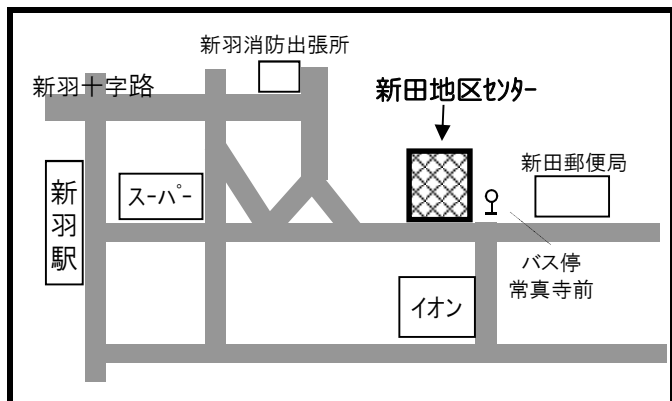

【問い合わせ】 港北区福祉保健センター こども家庭支援課  
☎045-540-2365

⑪ 網島中町自治会館  
網島東1-12-22

⑫ 網島地区センター  
網島西1-14-26

⑬ 高田地域ケアプラザ  
高田西2-14-6

⑭ 新羽地域ケアプラザ  
新羽町1240-1

⑮ 新田地区センター  
新吉田町3236

⑯ 新吉田第一町内会館※  
新吉田東1-30-6

※新吉田第一町内会館  
イトーピア網島マンション前の道を  
新田中学校方面へ進み、7本目の電柱の  
カーブミラーを左の駐車場側に入った突き当り。