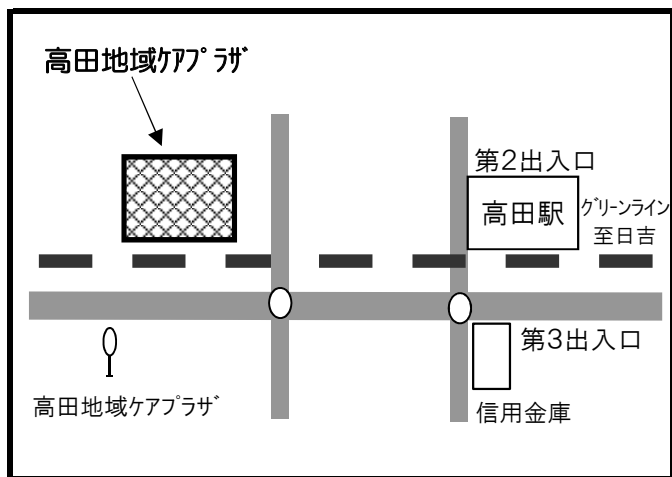

【問い合わせ】 港北区福祉保健センター こども家庭支援課  
☎045-540-2365

⑪ 網島中町自治会館  
網島東1-12-22

⑫ 網島地区センター  
網島西1-14-26

⑬ 高田地域ケアプラザ  
高田西2-14-6

⑭ 新羽地域ケアプラザ  
新羽町1240-1

⑮ 新田地区センター  
新吉田町3236

⑯ 新吉田第一町内会館※  
新吉田東1-30-6

※新吉田第一町内会館  
イトーピア網島マンション前の道を  
新田中学校方面へ進み、7本目の電柱の  
カーブミラーを左の駐車場側に入った突き当り。