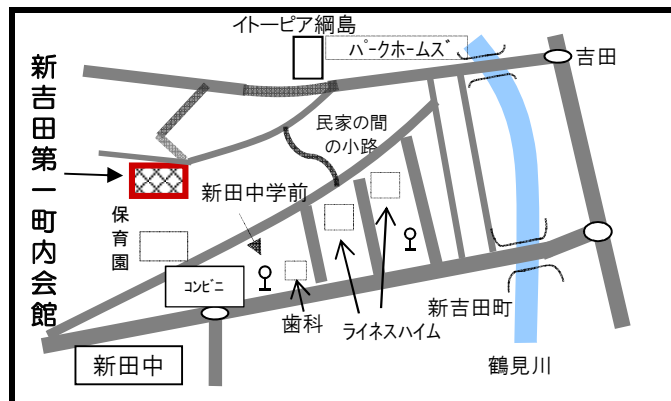

【問い合わせ】 港北区福祉保健センター こども家庭支援課  
☎045-540-2365

⑪ 網島中町自治会館  
網島東1-12-22

⑫ 網島地区センター  
網島西1-14-26

⑬ 高田地域ケアプラザ  
高田西2-14-6

⑭ 新羽地域ケアプラザ  
新羽町1240-1

⑮ 新田地区センター  
新吉田町3236

⑯ 新吉田第一町内会館※  
新吉田東1-30-6

※新吉田第一町内会館  
イトーピア網島マンション前の道を  
新田中学校方面へ進み、7本目の電柱の  
カーブミラーを左の駐車場側に入った突き当り。