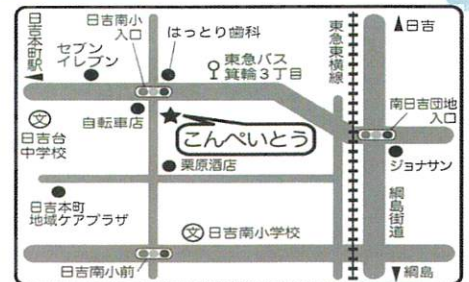

『こんぺいとう』ご利用案内 2024年5月カレンダー

月 MON	火 TUE	水 WED	木 THU	金 FRI	土 SAT	日 SUN
		1 ★ ★	2 ★	3 憲法記念日	4 みどりの日	5 こどもの日 👶
6 振替休日	7 ★ 午後 相談	8 ★	9 ★	10 ★ 午後 スタッフ研修	11	12 HAPPY MOM'S DAY
13 午後 👶	14 午後 相談	15 午前 👶 ★ ★	16 ★	17 のじり助産師とはなそう(午後)	18 午前 午後 👶 👶	19
20 5/26開催 👶 ★ 👶	21 午後 相談	22 ★ ★	23 ★	24	25	26 午前 👶
27 ★ 午後 👶	28 午後 相談	29 ★ ★	30 ★	31	通常の広場はお休みです	

子育て相談 相談 要予約

毎週火曜日午後は、個別の『子育て相談』の専用時間になっています。お電話または受付にてお申し込みください。※通常の広場はお休みです。

通常の広場でも子育てアドバイザーが来ています。お気軽にご相談ください。

★ 午前 ☆ 午後 👶

詳しくはホームページ・館内カレンダーをご覧ください。

ホームページ Instagram

今月のイベントご案内

ねんねのじかん

毎週 月曜日
13:00~14:30
生後5ヶ月までの親子対象
予約不要

こんぺいとうさん

5/18 (土)
10:00~11:30
当日9:00より
電話予約開始

外遊び

とびだせ!
こんぺいとう
5/15 (水)
10:30~11:30
予約不要 現地集合
下田町四丁目公園 開催

マタニティ広場

5/18 (土)
13:30~15:00
事前電話予約にて受付

ホリディひろば

5/26 (日)
『新聞びりびり遊び』
5月20日 9:00より
Web予約開始
次回 6/23 (日)
『歯科衛生士さんのおはなし』

通常広場のご案内

開館時間 月・水・木・金 9:00~16:00 午前・午後(2部制)
火・第2金 9:00~12:00
利用人数 各枠 15組程度
利用方法 予約不要
休館日 土・日・祝・年末年始・特別休館日・
火曜日午後・第2金曜日午後

こんぺいとう 賛助会員へのお願い

現在、横浜市の広場は、市の補助事業として開催されています。しかし補助金だけでは足りないので利用料や登録料、イベント参加費などで各広場は自主財源を得ています。こんぺいとうは誰もが気軽に…財布も持たずにさんぽついでに立ち寄れるような場にこだわるスタッフのもと利用料を無料にしています。できることは地域のボランティアでこなし、備品は寄付を最大限に利用してきました。こんぺいとうの自主財源として賛助会費は大きな柱となっております。地域ぐるみの子育てをこれからも創り・存続していくために、支援していただける地域の皆さん、利用者さんとともにご協力をお願いいたします。

賛助会員 一口 1,000円

受付にてお申し込みしていただくか、下記へお振り込みをお願いします。

ゆうちょ銀行 記号10250 番号22799591 NPO法人日吉子育て応援団

こんぺいとうは、横浜市子ども青少年局の親と子のつどいの広場補助事業としてNPO法人日吉子育て応援団が運営をしています。