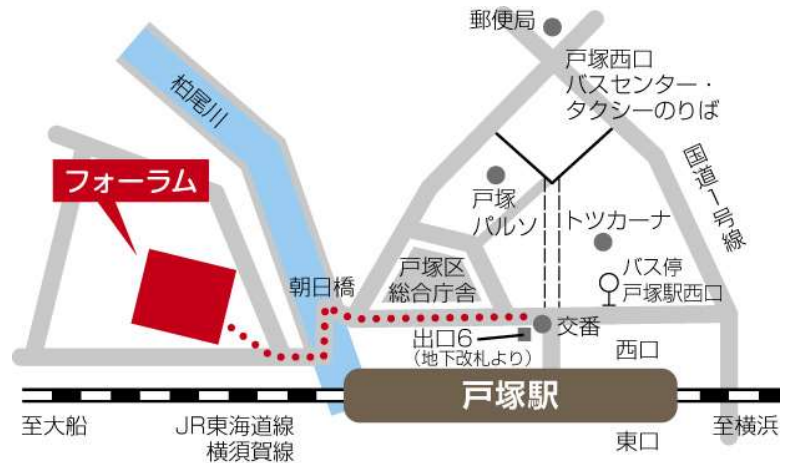

● 実 施 会 場 ●

男女共同参画センター横浜 フォーラム

〒244-0816 横浜市戸塚区上倉田町435-1
☎ 045-862-5050

<交通アクセス>

JR・横浜市営地下鉄ブルーライン 戸塚駅下車
地下改札『出口6』より徒歩5分

<駐車場について>

できるだけ公共交通機関をご利用ください。
駐車場はからだの不自由な方のご来館や荷物の搬入用を
優先いたします。