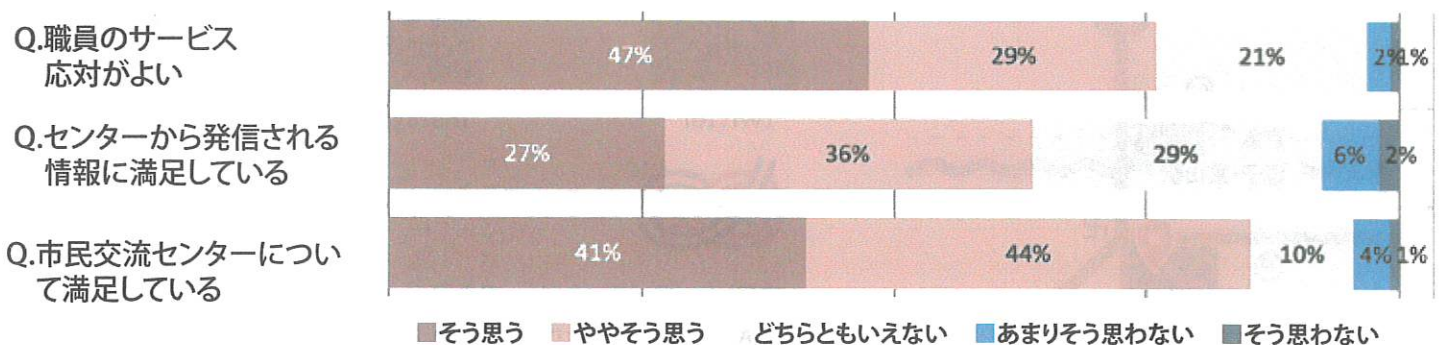

## 6月10日より小学校のプール授業がスタートします。

スケジュールなどの詳細は館内掲示のポスター、プールカレンダー、WEBをご確認ください。ご不便おかけしますがご理解のほどよろしくお願いします。

内容に関してのお問合せは逗子市役所 学校教育課まで 046-873-1111（内線518）

## 利用者満足度調査結果のご報告

アンケートにご協力いただきありがとうございました。皆様の貴重なご意見を真摯に受け止め、より良い利用環境を提供できるよう努めて参ります。今後も皆様の期待に応えられるようご意見やご要望がございましたら、お気軽にお知らせください。

市民交流センター全体についての回答です。

今月のじょうほうカフェは9日です。

2024.6月

月	火	水	木	金	土	日
27	28	29	30	31	1 <small>7月分先着予約開始</small>	2
3	4 休	5	6	7	8	9
10	11	12	13	14	15	16
17	18 休	19	20 <small>7月分抽選発表</small>	21	22	23
24	25	26	27	28	29	30