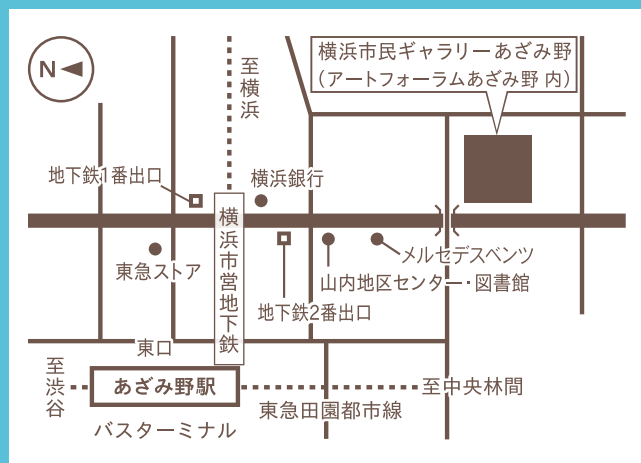

#### アートフォーラムあざみ野 Welcome! ロビーコンサート

2025年1月5日 [日] **入場無料** **予約不要**

**時 間** 12:00~12:40

**会 場** アートフォーラムあざみ野 屋外スペース(アートプラザ)  
※雨天時：1Fレクチャールーム

**出 演** 横浜都筑太鼓

**演奏曲目** 太鼓の演奏と獅子舞

※曲目、出演者につきましては変更になる場合があります。

**主 催** アートフォーラムあざみ野  
(横浜市民ギャラリーあざみ野 / 男女共同参画センター横浜北)

### 交通案内

最寄駅 東急田園都市線「あざみ野駅」東口 徒歩5分  
横浜市営地下鉄「あざみ野駅」1、2番出口 徒歩5分

駐車場 23台 (有料)