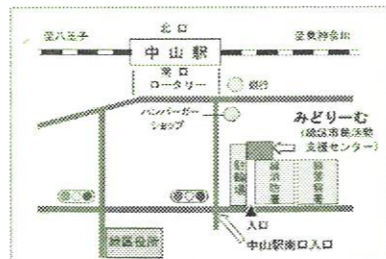

緑公会堂フェスティバル2025 入場無料
緑区内で活動しているサークルの発表会です。
2階ホワイエでは、みどりーむのちよっと先生によるブース
出展があります。
日時: 2025年2月16日(日) 13:30~17:00
会場: 緑公会堂 講堂
問合せ: 緑公会堂 (TEL 045-930-2400)

2025 みどりーむ・イベントカレンダー

◎: 申込不要 ★: 要事前申込 △: 申込締め切り済 ◆: みどりーむ登録団体主催事業
★日本語: 外国につながるのがある人対象の日本語教室(午前) ◎PC・ス: パソコン・スマホなんでも相談(午後)

1月 January

日	月	火	水	木	金	土
1月27日(月)~2月6日(木) チャレンジ提案事業採択事業の活動紹介パネル展 開催			1	2	3	4
5	6	7 ◎PC・ス	8	9 ★日本語 ◎PC・ス	10	11 ★日本語 ◎PC・ス
12	13 祝	14 休館日	15	16 ★日本語 ◎PC・ス	17	18 ★日本語 ◎PC・ス
19	20	21 ◎PC・ス	22	23 ★日本語 ◎PC・ス	24	25 ★日本語 ◎PC・ス
26	27	28 ◎PC・ス	29	30 ★日本語 ◎PC・ス	31	

2月 February

日	月	火	水	木	金	土
みどりーむには、どなたでも利用できるスペース・設備があります。 講座などで利用できない日は、みどりーむHPでご確認ください。						
2	3	4 ◎PC・ス	5	6 ★日本語 ◎PC・ス	7	8 ★日本語 ◎PC・ス
9	10 休館日	11 祝	12	13 ★日本語 ◎PC・ス	14	15 ★日本語 ◎PC・ス
16	17	18 ◎PC・ス	19	20 ★日本語 ◎PC・ス	21	22 ★日本語 ◎PC・ス
23	24 祝	25 ◎PC・ス	26	27 ★日本語 ◎PC・ス	28	29
						3/1~2 ◎★みどりーむまつり2025

* 講座等開催時は、ミーティングスペース・会議室・ロッカー・印刷機器・市民パソコンの利用を制限することがあります。 * 有料のイベントもあります。

- 日本語教室の申込・問合せは、みどりに国際交流ラウンジまで
  TEL: 532-3548 月・火・木・金 9:30~18:00、水 9:30~21:00、日曜日休館
- パソコン・スマホ相談・めだか塾の申込・問合せは、MICS(ミックス)まで
  TEL: 932-3272 火・木・土 13:00~16:30
- その他、イベントカレンダーに関することは、みどりーむへお問合せ、またはホームページをご覧ください。

発行: 緑区市民活動支援センター 運営委員会広報情報部会
緑区市民活動支援センター「みどりーむ」
〒226-0019 横浜市緑区中山4-36-20 TEL: 045-938-0631
✉ md-shiencenter@city.yokohama.lg.jp FAX: 045-939-5401
9:00~21:00開館(日曜・祝日は17:00まで)
JR横浜線、市営地下鉄グリーンライン中山駅南口より徒歩7分
※ 駐車場はありません。公共交通機関でご来館ください。

みどりのなかま112号 2025年1.2月

みどりのなかま

みどりーむ(緑区市民活動支援センター)広報誌

第112号(1・2月号)
2025年1月1日発行

みどりーむまつり 2025 ~地域で活動する人と出会える楽しめる~

【日時】 3月1日(土)、2日(日) 10時~15時 **【参加費】** 無料 **【対象】** どなたでも
【会場】 みどりーむ ※親子消防署体験は、緑消防署 **【申込】** 不要 ※親子消防署体験は、事前申込制

活動紹介
(資料説明や実演)
1日(土)午前
地域で活動している人たちが交流できます。プレゼントがもらえるスタンプラリーも実施します。

活動発表
(プレゼンテーションと意見交換)
1日(土)午後
地域で活動している人たちの活動発表です。質疑応答の時間を通じて、理解を深めていきます。

音楽等パフォーマンス
2日(日)
楽器演奏、ダンス、朗読など、様々な表現を楽しめます。

体験講座
1日(土)、2日(日)
工作、絵手紙、手品、かるた、プログラミング、バルーンアート、テーブル茶道などを無料で体験できます。

パネル展示
1日(土)、2日(日)
個人・団体の活動内容をパネルで紹介。プレゼントがもらえるクイズも実施します。

作品販売・飲食販売
1日(土)、2日(日)
手作り作品、コーヒー、クッキー、餃子などを屋外テントで販売します。
※雨天中止

写真は、昨年開催された「みどりーむまつり2024」で撮影したものです。

親子消防署体験 2日(日)午前 ※事前申込制
車両見学・防災研修を行います。
対象: 小学生以下の子どもと保護者 30組(抽選)
申込締切: 2月16日(日)
消防署体験申込 二次元コード

3月1日(土) YouTube ライフ 配信を行います。チャンネル登録をお願いします。
詳細は、ホームページをご確認ください