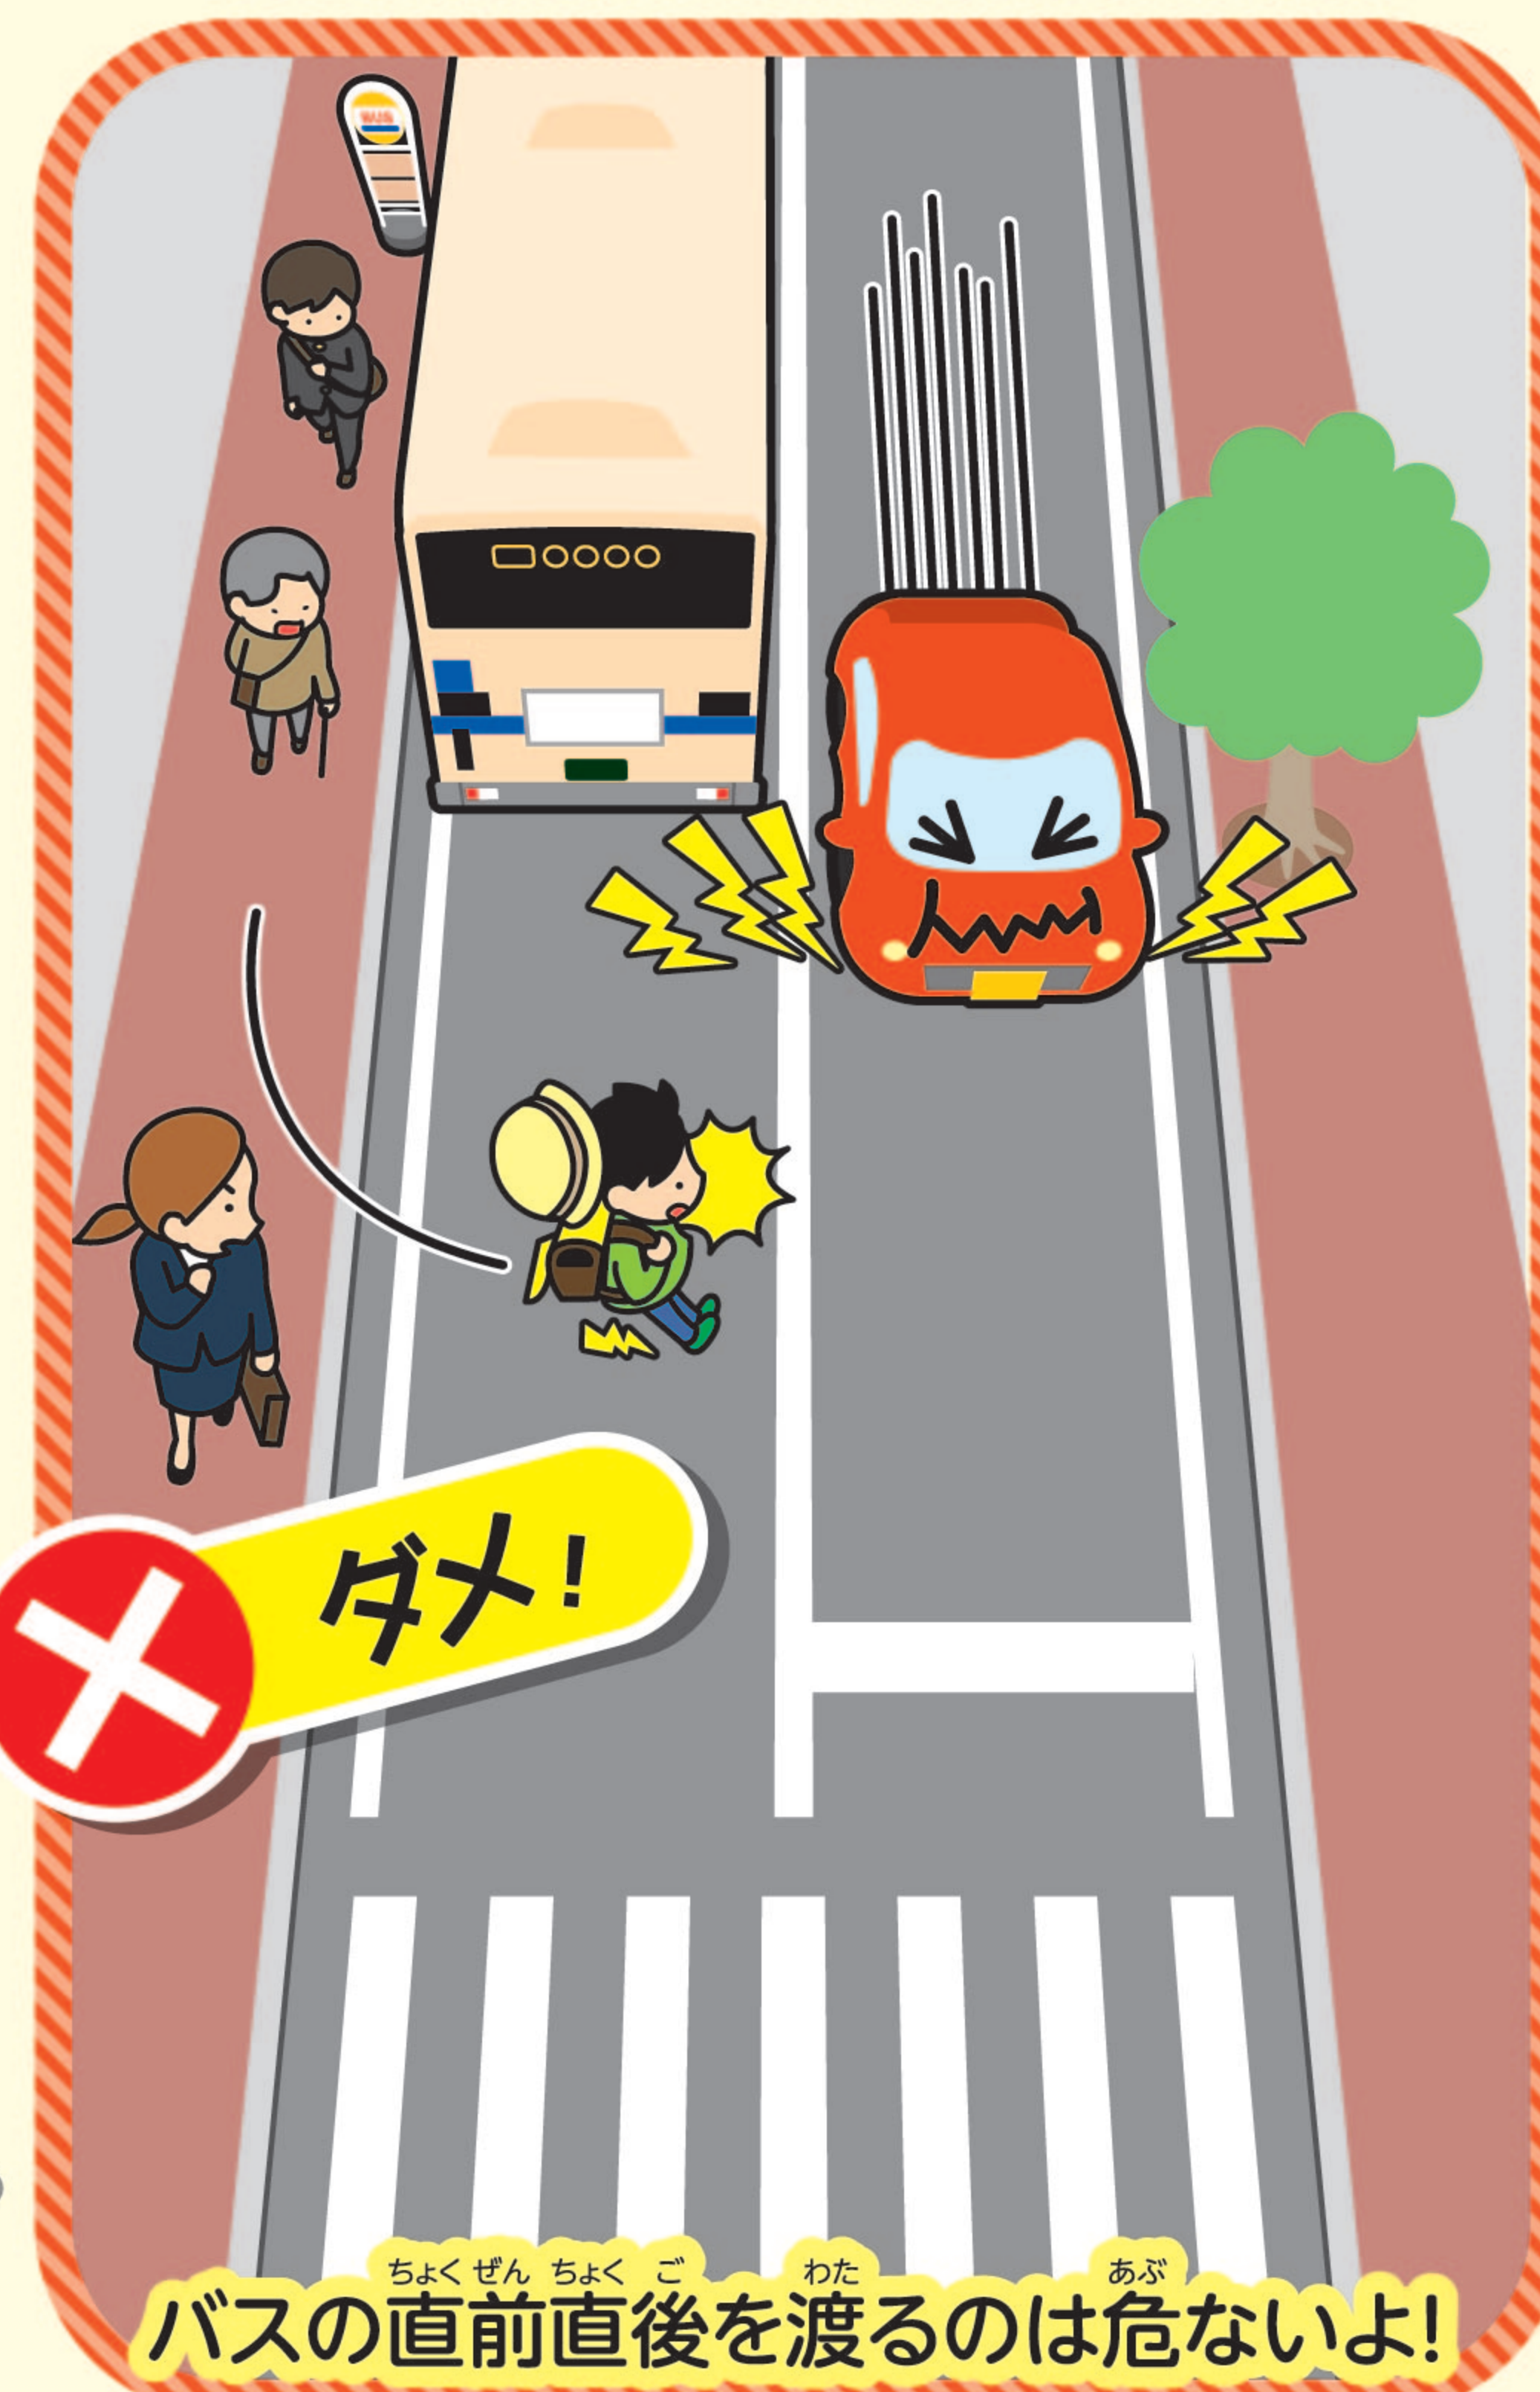

バス安全教室

バスを使って、横断歩道の渡り方や自転車の乗り方を伝える「バス安全教室」を開催しています。

道路を渡るときは

ダメ!

イネ!

ダメ!

イネ!

ダメ!

交差点で待つときは

イネ!

ダメ!

自転車に乗るときは

イネ!

ダメ!

道路に出るときは

イネ!