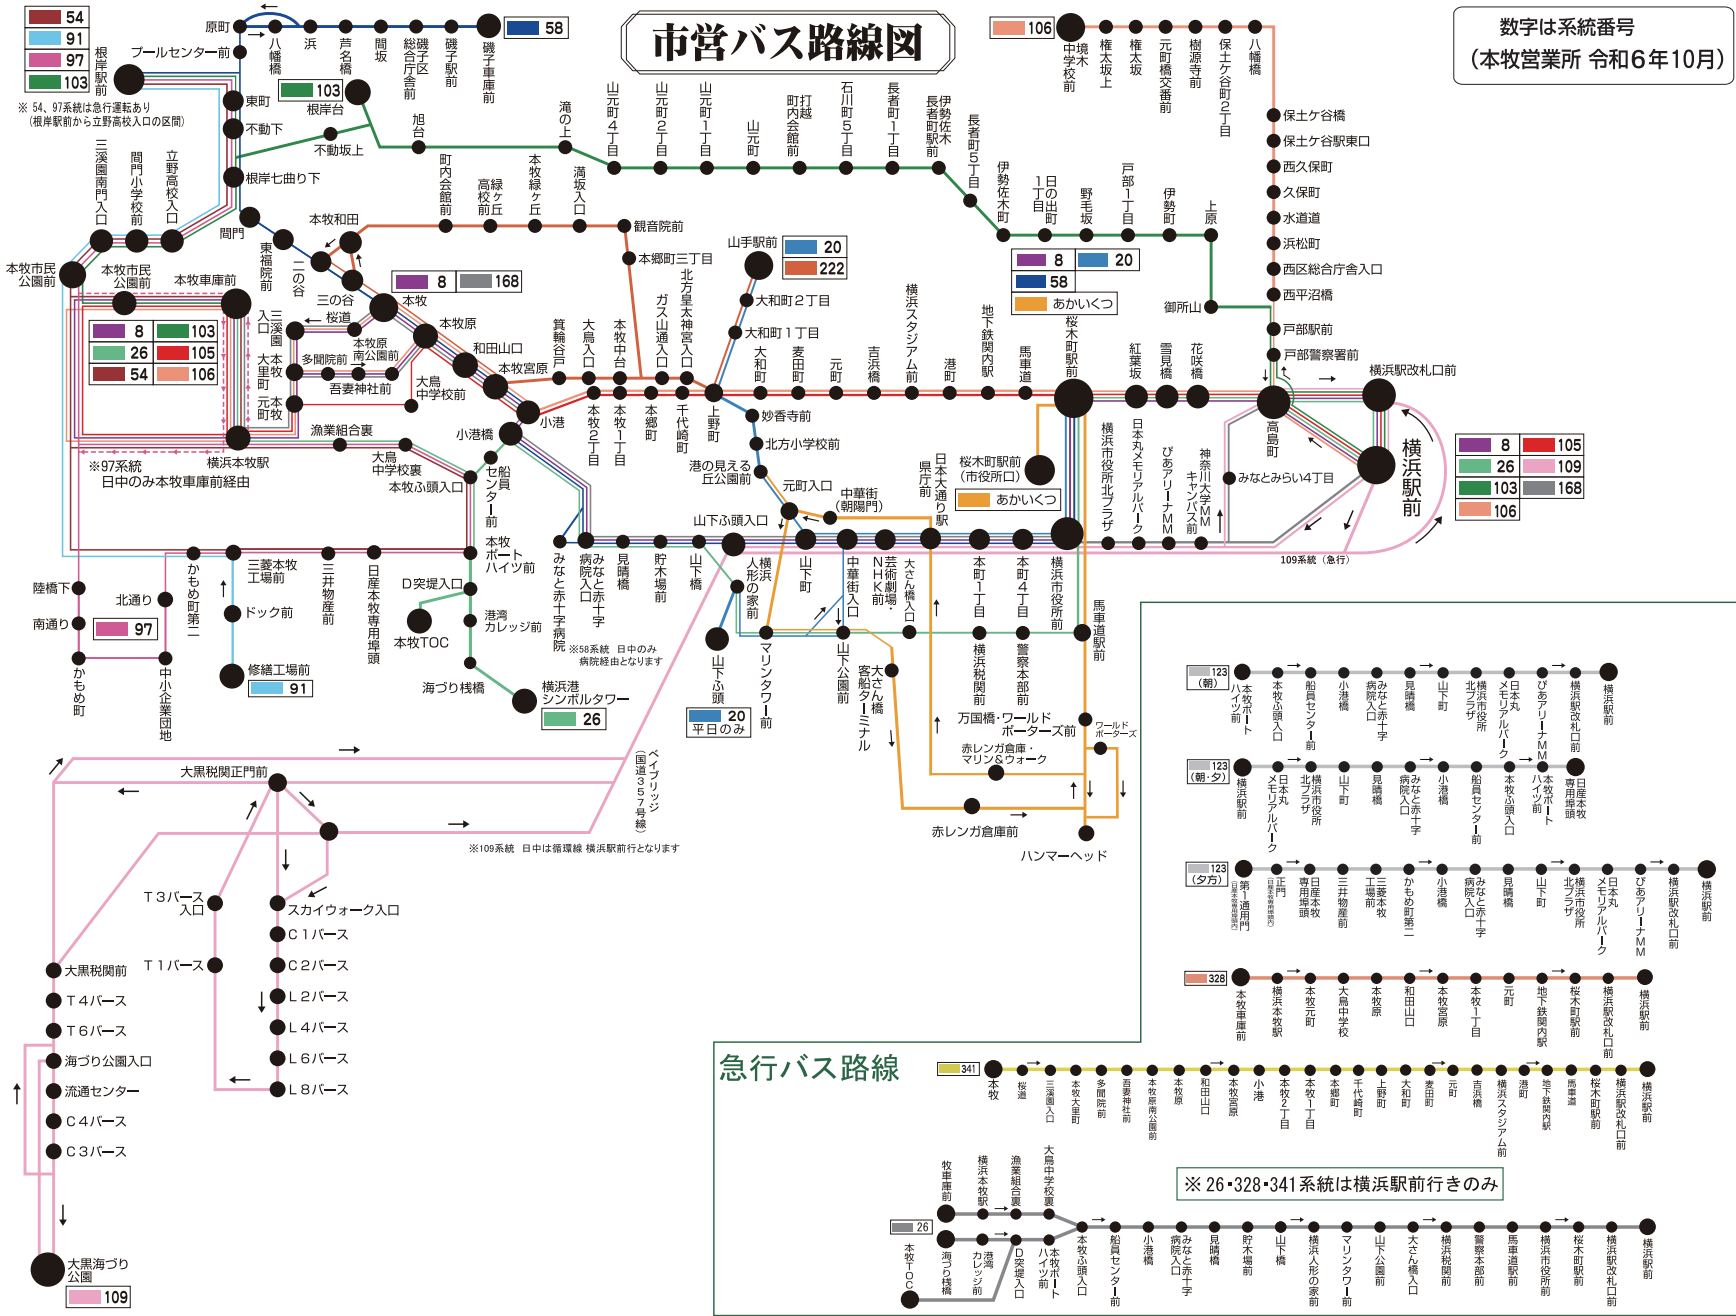

# 市営バス路線図

数字は系統番号  
(本牧営業所 令和6年10月)

※54、97系統は急行運転あり  
(根岸駅から立野高校入口の区間)

※97系統  
日中のみ本牧車庫前経由

※58系統 日中のみ  
病院経由となります

※109系統 日中は循環線 横浜駅前行きとなります

※26・328・341系統は横浜駅前行きのみ

## 急行バス路線