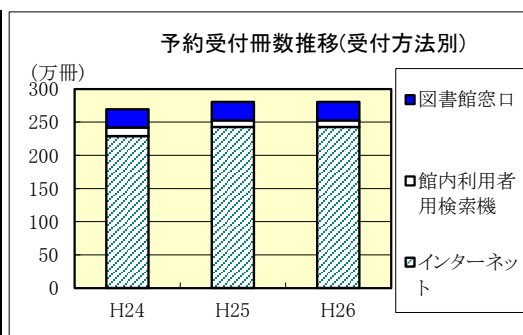

(2) 予約受付冊数

※ 平成24年12月までは、予約資料の受取館別の冊数、平成25年1月以降は予約の受付処理をした冊数。

ア 予約受付冊数[館別] ※ 移動図書館で受け付けた予約は中央図書館の受付冊数に含む。(冊)

区分 図書館		平成26年度			平成25年度	平成24年度
		一般	児童	合計		
総数	インターネット、行政サービスコーナー、地区センターを含む	2,402,828	401,132	2,803,960	2,691,563	2,701,190
	図書館のみ	328,731	48,329	377,060	404,038	1,984,257
中央		38,073	2,987	41,060	43,970	139,115
鶴見		13,309	1,964	15,273	16,765	77,737
神奈川		11,941	2,324	14,265	17,179	91,089
中		6,754	1,696	8,450	8,696	49,049
南		16,251	2,071	18,322	19,039	78,581
港南		13,354	2,135	15,489	17,863	82,590
保土ヶ谷		15,143	2,506	17,649	18,284	103,232
旭		12,089	959	13,048	15,700	73,779
磯子		17,659	1,583	19,242	21,379	98,058
金沢		18,160	1,798	19,958	22,957	113,305
港北		19,034	2,826	21,860	19,602	147,902
緑		19,417	4,649	24,066	28,605	118,871
山内		28,820	4,900	33,720	36,547	164,201
都筑		30,605	6,194	36,799	36,469	225,963
戸塚		29,532	4,171	33,703	35,339	142,986
栄		17,545	2,414	19,959	20,911	103,707
泉		11,397	1,644	13,041	13,359	79,099
瀬谷		9,648	1,508	11,156	11,374	59,161
インターネット		2,074,097	352,803	2,426,900	2,287,525	471,971
* 図書取次サービス事業						
行政サービスコーナー		—	—	—	—	158,499
地区センター(青葉区)		—	—	—	—	86,463

イ 予約受付冊数[方法別・( )は構成比] (冊)

区分	平成26年度	平成25年度	平成24年度
総数	2,803,960 (100%)	2,691,563 (100%)	2,701,190 (100%)
図書館窓口	278,640 (9.9%)	274,408 (10.2%)	272,681 (10.1%)
館内利用者用検索機	98,420 (3.5%)	129,630 (4.8%)	273,722 (10.1%)
インターネット	2,426,900 (86.6%)	2,287,525 (85.0%)	2,154,787 (79.8%)