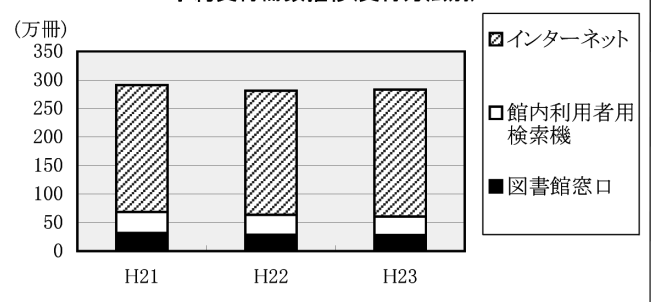

* 図書取次サービス事業

行政サービス コーナー	166,153	39,987	206,140	322	188,305	188,087
地区センター (青葉区)	87,948	21,012	108,960	48	102,036	92,308

イ 予約受付方法別 [( )は構成比]

(冊)

区分	平成23年度	平成22年度	平成21年度
総数	2,832,349 (100%)	2,812,966 (100%)	2,909,228 (100%)
図書館窓口	282,045 (10%)	284,424 (10%)	313,304 (11%)
館内利用者用 検索機	322,807 (11%)	350,411 (12%)	373,235 (13%)
インターネット	2,227,497 (79%)	2,178,131 (77%)	2,222,689 (76%)

予約受付冊数推移(受付方法別)